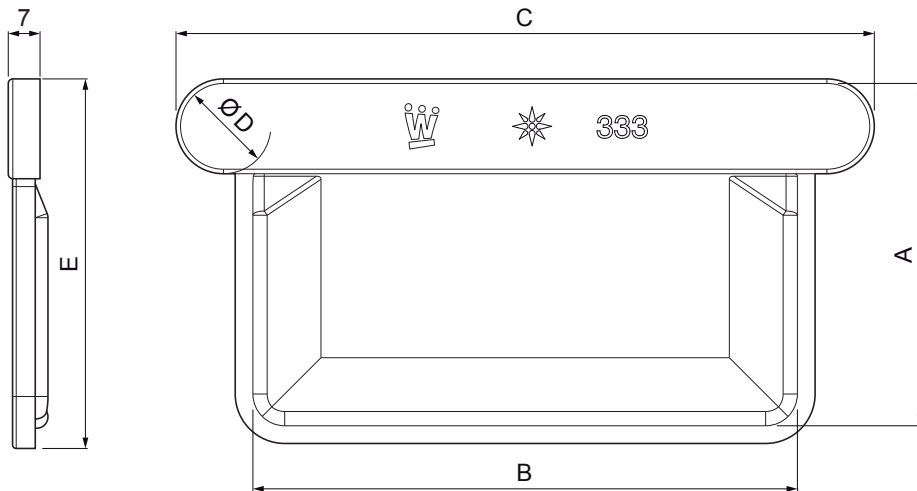

TECHNICKÝ LIST

ŽLABOVÉ ČELO HRANATÉ

WH-WCLH

MZ Hliník lakovaný – Machovo zelená – RAL 6005

INDEX	ZMENA	DATUM	PODPIS	KJG QUALITY®	Scan code for 3D model 	
ZN. MAT.						T.O.
ROZM.–POLOT					STN	TR.Č.
POM. ZAR.					POZN.	Č.POZÍCIE
VYPR. Ing. Kluska M.					STARÝ V.	Č.V.
PRESK.						
TECHNOL.	TECHNOL.					
NÁZOV	Žlabové čelo hranaté			Počet listov	WH-WCLH List 	

Vytvorené: 06.06.2026 16:38:44

Technické zmeny vyhradené

Rozmery [mm]					
Menovitá veľkosť	A	B	C	Ø D	E
250	55	85	126	18	64
333	75	120	160	20	83
400	90	150	196	22	98