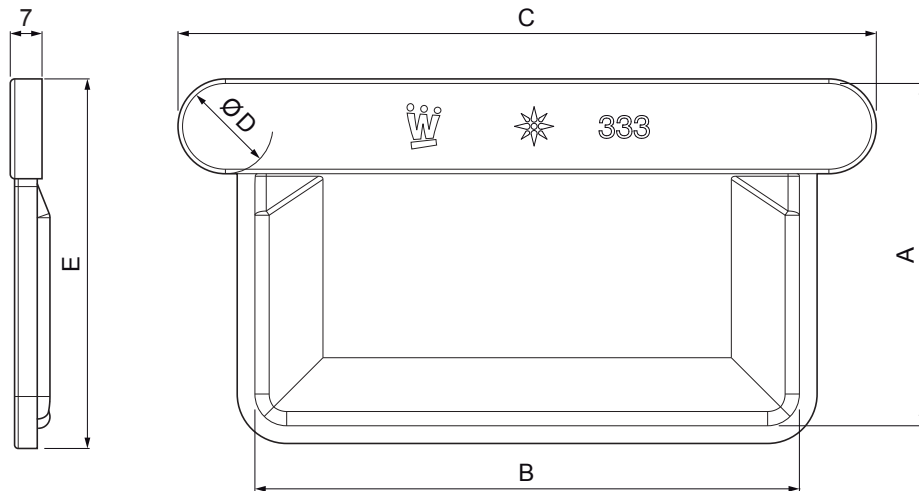

TECHNICKÝ LIST

ŽLABOVÉ ČELO HRANATÉ

WH-WCLH

W Hliník – Natur

INDEX	ZMENA	DATUM	PODPIS				
ZN. MAT.							T.O.
ROZM.-POLOT							
POM. ZAR.					STN		TR.Č.
VYPR.	Ing. Kluska M.				POZN.		Č.POZÍCIE
PRESK.							
TECHNOL.		TECHNOL.			STARÝ V.		Č.V.
NÁZOV	Žlabové čelo hranaté				Počet listov	WH-WCLH	List 

Vytvorené: 06.06.2026 20:42:14

Technické zmeny vyhradené

Rozmery [mm]					
Menovitá veľkosť	A	B	C	Ø D	E
250	55	85	126	18	64
333	75	120	160	20	83
400	90	150	196	22	98