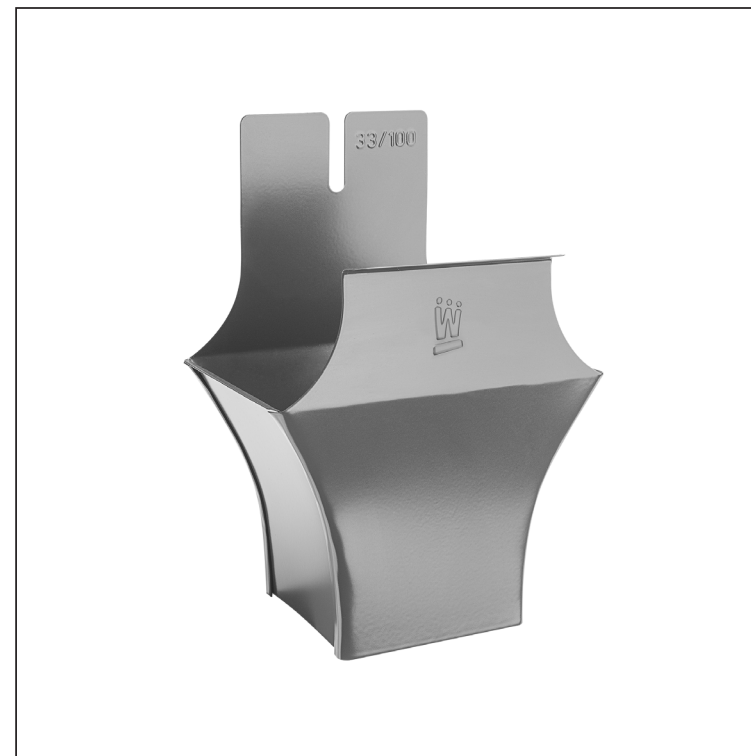

TECHNICKÝ LIST

ŽLABOVÝ KOTLÍK HRANATÝ

WH-WKLH

SS Hliník lakovaný – Svetlo šedá – RAL 7005

INDEX	ZMENA	DATUM	PODPIS				
ZN. MAT.						T.O.	HMOTNOSŤ kg
ROZM.-POLOT							
POM. ZAR.					STN		TR.Č.
VYPR.	Ing. Kluska M.				POZN.		Č.POZÍCIE
PRESK.							
TECHNOL.	TECHNOL.				STARÝ V.		Č.V.
NÁZOV	Žľabový kotlík hranatý				Počet listov	WH-WKLH	List