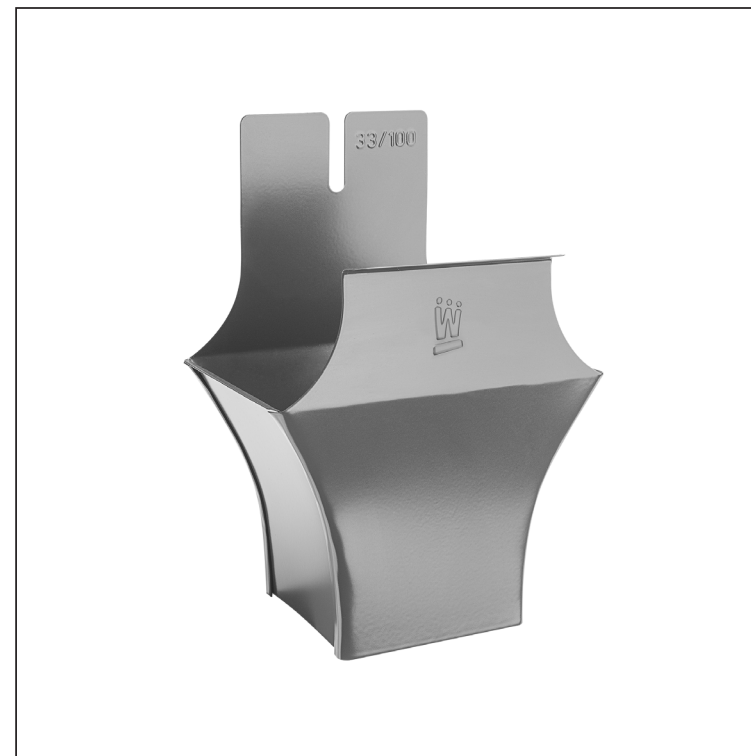

TECHNICKÝ LIST

ŽLABOVÝ KOTLÍK HRANATÝ

WH-WKLH

SS Hliník lakovaný – Svetlo šedá – RAL 7005

Rozmery [mm]							
Menovitá veľkosť	AxA	B	C	D	E	F	G
250-80/80	80x80	80	138	180	41	85	50
333-100/100	100x100	103	176	240	58	120	40
400-120/120	120x120	130	207	276	73	150	50

INDEX	ZMENA	DATUM	PODPIS	KJG QUALITY®	Scan code for 3D model	
ZN. MAT.						
ROZM.-POLOT		T.O.		HMOTNOSŤ kg	MER.	
POM. ZAR.				STN	TR.Č.	
VYPR. Ing. Kluska M.				POZN.	Č.POZÍCIE	
PRESK.						
TECHNOL.	TECHNOL.			STARÝ V.	Č.V.	
NÁZOV	Žľabový kotlík hranatý			Počet listov	WH-WKLH	List