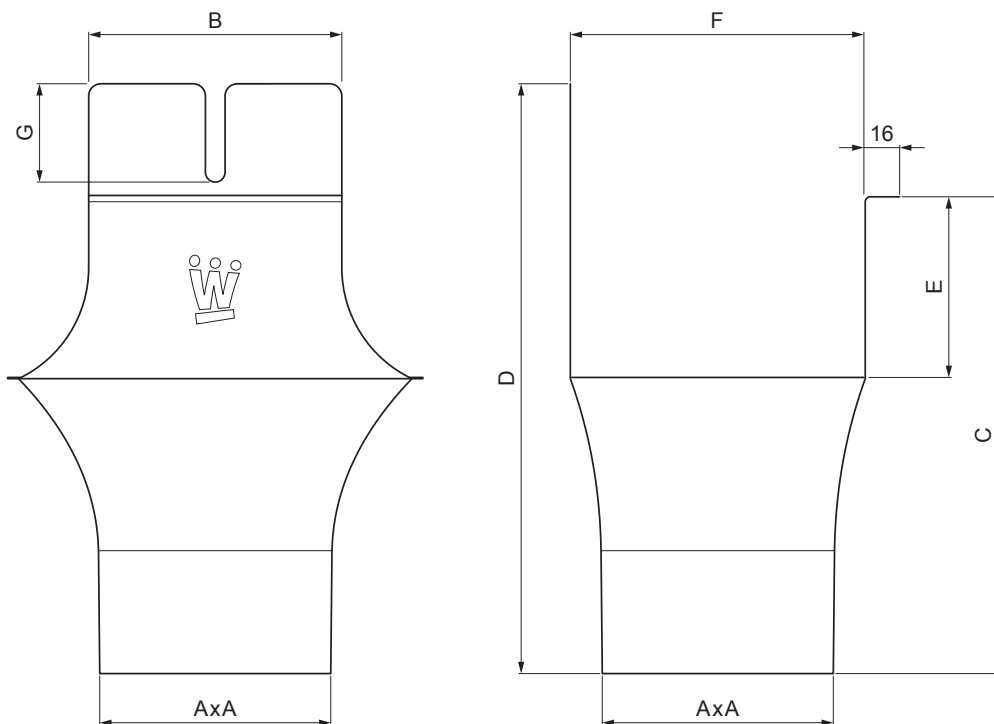

## WH-WKLH

**ZH** Hliník lakovaný – Zeleno hnedá – RAL 7013

Rozmery [mm]							
Menovitá veľkosť	AxA	B	C	D	E	F	G
250-80/80	80x80	80	138	180	41	85	50
333-100/100	100x100	103	176	240	58	120	40
400-120/120	120x120	130	207	276	73	150	50