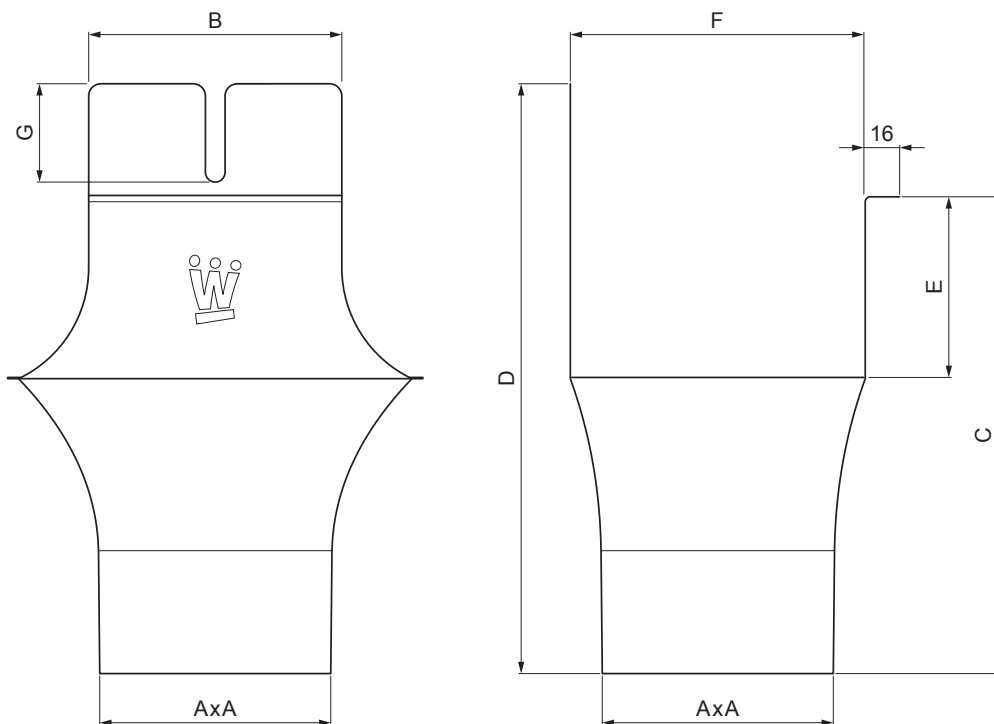

TECHNICKÝ LIST

ŽLABOVÝ KOTLÍK HRANATÝ

WH-WKLH

BH Hliník lakovaný – Bielo hliníková – RAL 9006

Rozmery [mm]							
Menovitá veľkosť	AxA	B	C	D	E	F	G
250-80/80	80x80	80	138	180	41	85	50
333-100/100	100x100	103	176	240	58	120	40
400-120/120	120x120	130	207	276	73	150	50

INDEX	ZMENA	DATUM	PODPIS	  	
ZN. MAT.					
ROZM.-POLOT		T.O.		HMOTNOSŤ kg	MER.
POM. ZAR.				STN	TR.Č.
VYPR. Ing. Kluska M.				POZN.	Č.POZÍCIE
PRESK.					
TECHNOL.	TECHNOL.			STARÝ V.	Č.V.
NÁZOV	Žľabový kotlík hranatý			Počet listov	WH-WKLH
					List 