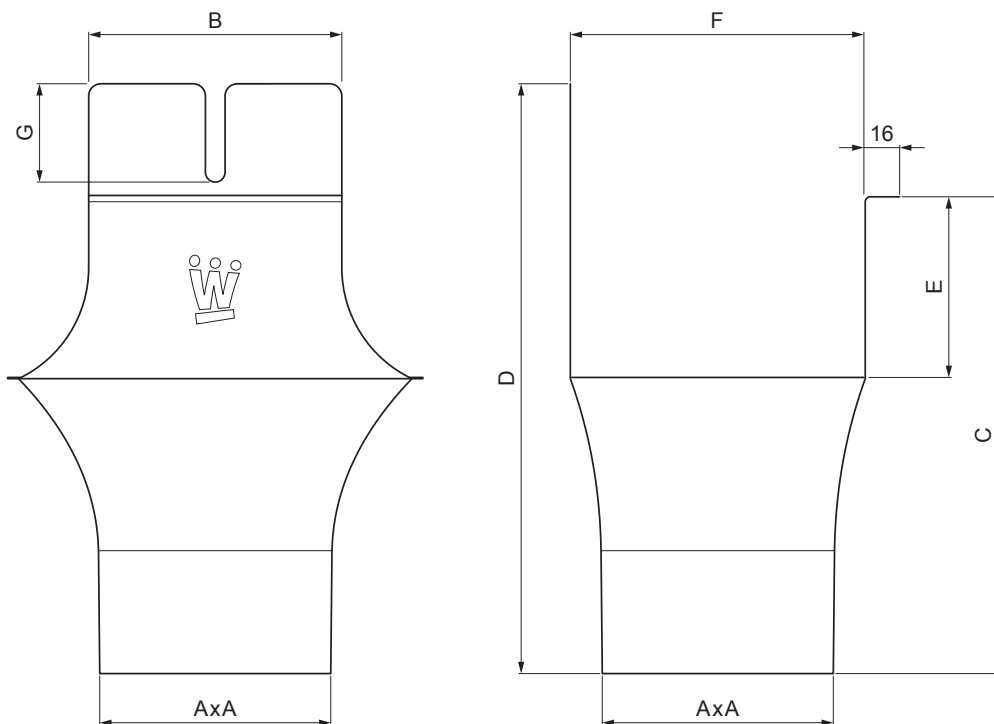

TECHNICKÝ LIST

ŽLABOVÝ KOTLÍK HRANATÝ

WH-WKLH

BH Hliník lakovaný – Bielo hliníková – RAL 9006

Rozmery [mm]							
Menovitá veľkosť	AxA	B	C	D	E	F	G
250-80/80	80x80	80	138	180	41	85	50
333-100/100	100x100	103	176	240	58	120	40
400-120/120	120x120	130	207	276	73	150	50

INDEX	ZMENA	DATUM	PODPIS				
ZN. MAT.						T.O.	HMOTNOSŤ kg
ROZM.-POLOT						STN	TR.Č.
POM. ZAR.						POZN.	Č.POZÍCIE
VYPR.	Ing. Kluska M.					STARÝ V.	Č.V.
PRESK.							
TECHNOL.	TECHNOL.						
NÁZOV	Žľabový kotlík hranatý					Počet listov	WH-WKLH
							List