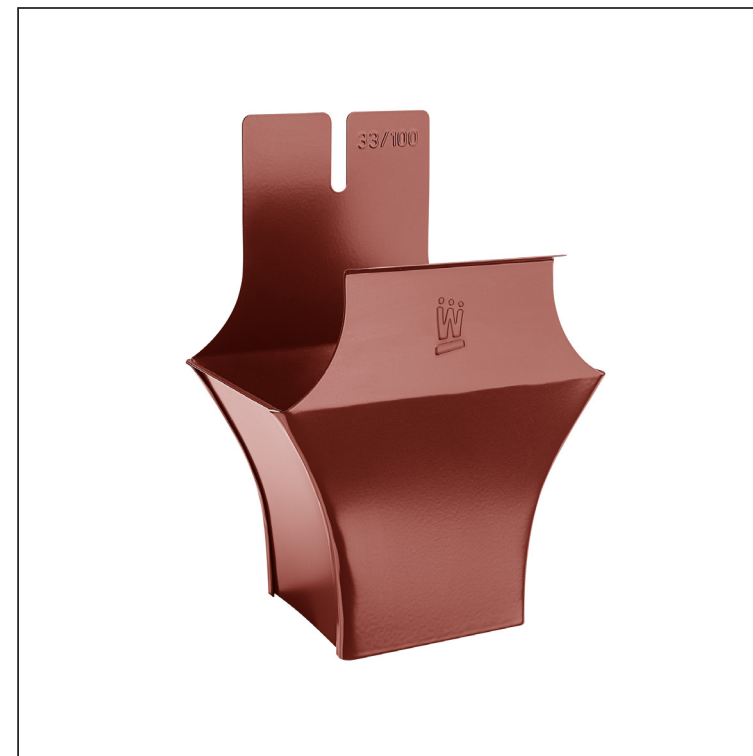

# ŽLABOVÝ KOTLÍK HRANATÝ

## WH-WKLH

**OC** Hliník lakovaný – Očelovo červená – RAL 3009

Rozměry [mm]							
Menovitá velikost	AxA	B	C	D	E	F	G
250-80/80	80x80	80	138	180	41	85	50
333-100/100	100x100	103	176	240	58	120	40
400-120/120	120x120	130	207	276	73	150	50