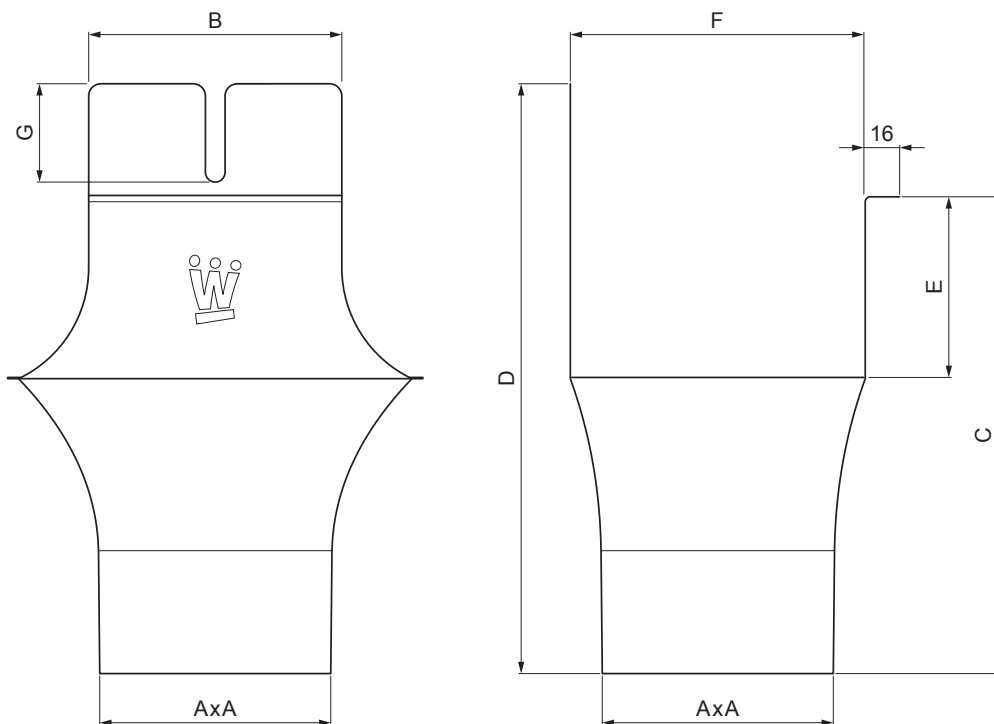

TECHNICKÝ LIST

ŽLABOVÝ KOTLÍK HRANATÝ

WH-WKLH

B Hliník lakovaný – Biela – RAL 9010

Rozmery [mm]							
Menovitá veľkosť	AxA	B	C	D	E	F	G
250-80/80	80x80	80	138	180	41	85	50
333-100/100	100x100	103	176	240	58	120	40
400-120/120	120x120	130	207	276	73	150	50

INDEX	ZMENA	DATUM	PODPIS	  	
ZN. MAT.					
ROZM.-POLOT		T.O.		HMOTNOSŤ kg	MER.
POM. ZAR.				STN	TR.Č.
VYPR. Ing. Kluska M.				POZN.	Č.POZÍCIE
PRESK.					
TECHNOL.	TECHNOL.			STARÝ V.	Č.V.
NÁZOV	Žľabový kotlík hranatý			Počet listov	WH-WKLH
					List 