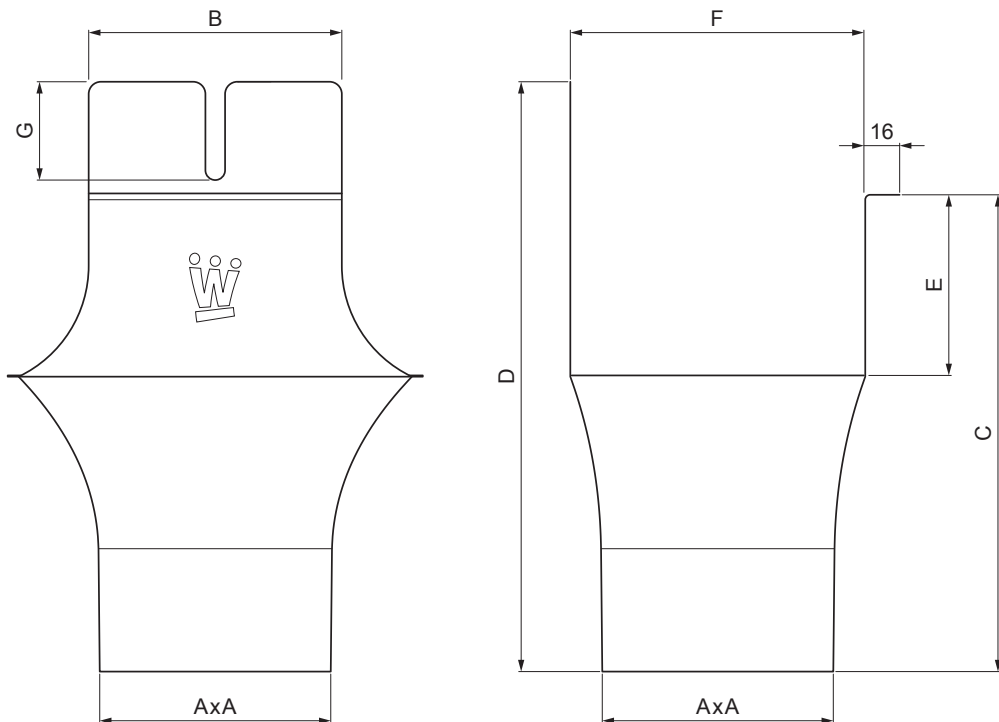

# ŽLABOVÝ KOTLÍK HRANATÝ

WH-WKLH

**W** Hliník – Natur

Rozměry [mm]							
Menovitá velikost	AxA	B	C	D	E	F	G
250-80/80	80x80	80	138	180	41	85	50
333-100/100	100x100	103	176	240	58	120	40
400-120/120	120x120	130	207	276	73	150	50

INDEX	ZMENA	DATUM	PODPIS	<b>KJG</b> QUALITY®	Scan code for 3D model
ZN. MAT.					
ROZM.–POLOT		T.O.		HMOTNOST kg	MER.
POM. ZAR.				STN	TR.Č.
VYPR. Ing. Kluska M.				POZN.	Č.POZÍCIE
PRESK.					
TECHNOL.	TECHNOL.			STARÝ V.	Č.V.
NÁZOV	Žlabový kotlík hranatý			Počet listov	WH-WKLH List