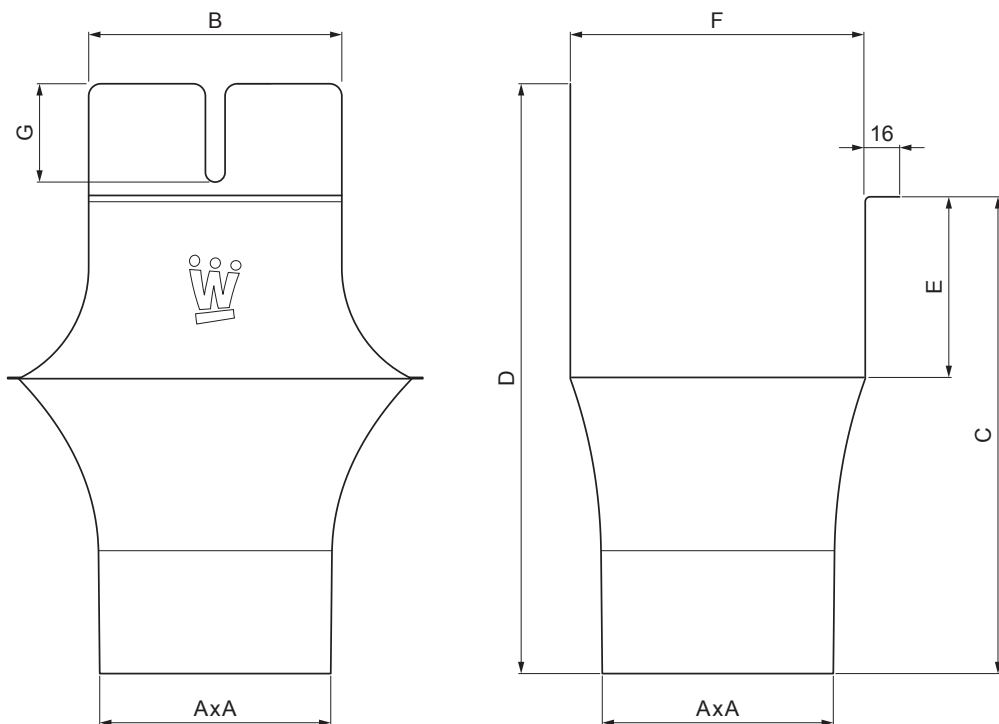

TECHNICKÝ LIST

ŽLABOVÝ KOTLÍK HRANATÝ

WH-WKLH

W Hliník – Natur

Rozmery [mm]							
Menovitá veľkosť	AxA	B	C	D	E	F	G
250-80/80	80x80	80	138	180	41	85	50
333-100/100	100x100	103	176	240	58	120	40
400-120/120	120x120	130	207	276	73	150	50

INDEX	ZMENA	DATUM	PODPIS	KJG QUALITY®	Scan code for 3D model		
ZN. MAT.						T.O.	HMOTNOSŤ kg
ROZM.-POLOT						STN	TR.Č.
POM. ZAR.						POZN.	Č.POZÍCIE
VYPR. Ing. Kluska M.						STARÝ V.	Č.V.
PRESK.							
TECHNOL.	TECHNOL.						
NÁZOV	Žľabový kotlík hranatý					Počet listov	WH-WKLH List