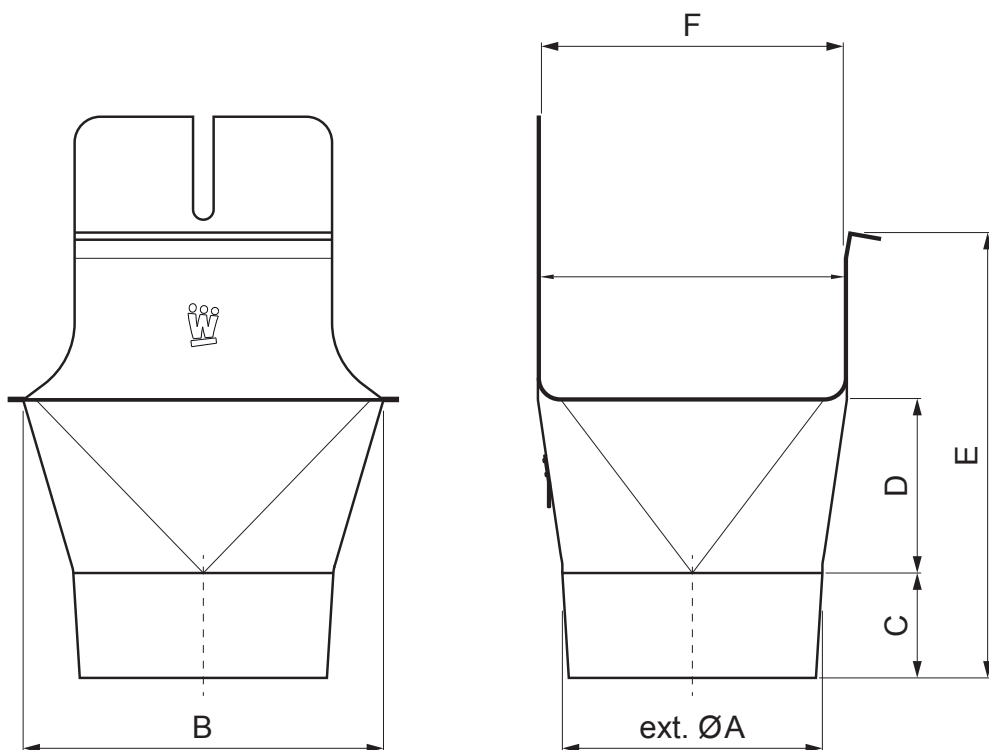

TECHNICKÝ LIST

ŽLABOVÝ KOTLÍK HRANATÝ/POLKRUHOVÝ

WH-WKLHG

MH Hliník lakovaný – Medeno hnedá – RAL 8004

Rozměry [mm]						
Menovitá velikost	ØA	B	C	D	E	F
200/60	60	84	28	36	67	70
250/80	80	111	38	46	91	85
333/100	100	140	46	62	126	120
400/120	120	169	55	73	154	150

INDEX	ZMENA	DATUM	PODPIS	KJG QUALITY®	Scan code for 3D model		
ZN. MAT.						T.O.	HMOTNOST kg
ROZM.-POLOT						STN	TR.Č.
VYPR.	Ing. Kluska M.					POZN.	Č.POZÍCIE
PRESK.							
TECHNOL.	TECHNOL.					STARÝ V.	Č.V.
NÁZOV	Žlabový kotlík hranatý/polokruhový					Počet listov	WH-WKLHG
							List