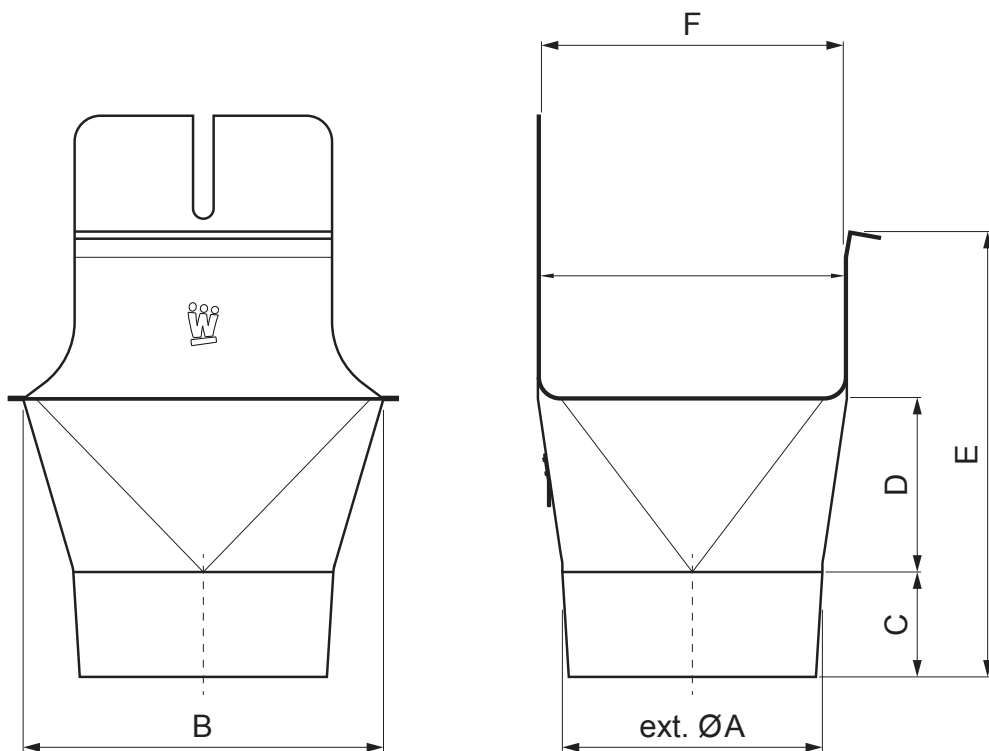

# WH-WKLHG

**W** Hliník – Natur

Rozměry [mm]						
Menovitá velikost'	ØA	B	C	D	E	F
200/60	60	84	28	36	67	70
250/80	80	111	38	46	91	85
333/100	100	140	46	62	126	120
400/120	120	169	55	73	154	150

INDEX	ZMENA	DATUM	PODPIS	<b>KJG</b> QUALITY®	Scan code for 3D model
ZN. MAT.					
ROZM.–POLOT		T.O.		HMOTNOST' kg	MER.
POM. ZAR.				STN	TR.Č.
VYPR. Ing. Kluska M.				POZN.	Č.POZÍCIE
PRESK.					
TECHNOL.	TECHNOL.			STARÝ V.	Č.V.
NÁZOV	Žlabový kotlík hranatý/polokruhový			Počet listov	WH-WKLHG List