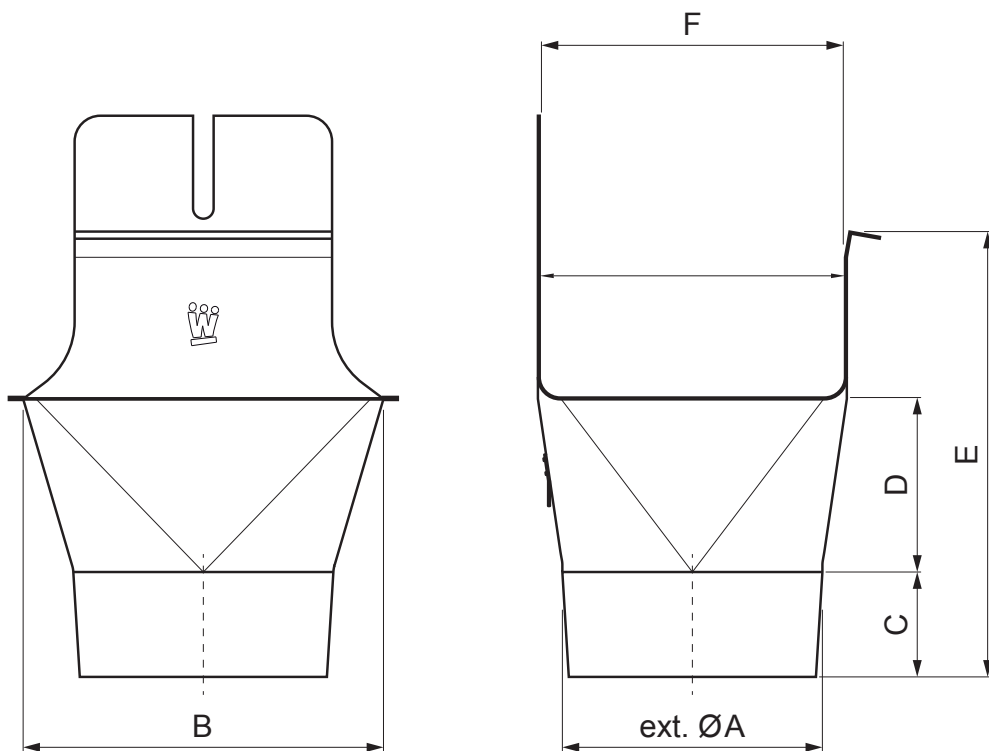

TECHNICKÝ LIST

ŽLABOVÝ KOTLÍK HRANATÝ/POLKRUHOVÝ

WH-WKLHG

W Hliník – Natur

Rozměry [mm]						
Menovitá velikost	ØA	B	C	D	E	F
200/60	60	84	28	36	67	70
250/80	80	111	38	46	91	85
333/100	100	140	46	62	126	120
400/120	120	169	55	73	154	150

INDEX	ZMENA	DATUM	PODPIS	KJG QUALITY®	Scan code for 3D model	
ZN. MAT.						
ROZM.–POLOT		T.O.		HMOTNOSŤ kg	MER.	
POM. ZAR.				STN	TR.Č.	
VYPR. Ing. Kluska M.				POZN.	Č.POZÍCIE	
PRESK.						
TECHNOL.	TECHNOL.			STARÝ V.	Č.V.	
NÁZOV	Žlabový kotlík hranatý/polokruhový			Počet listov	WH-WKLHG	List