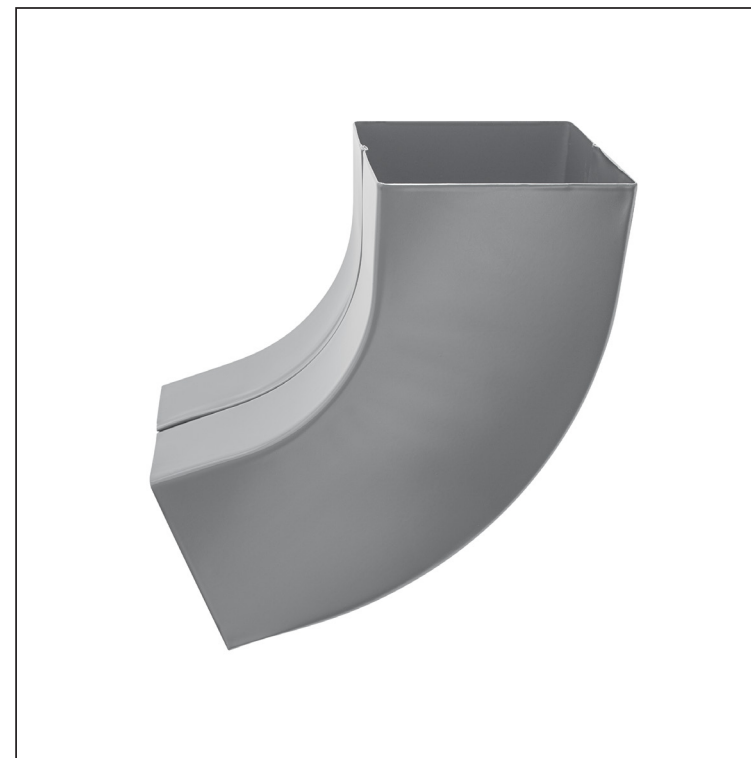

TECHNICKÝ LIST

ZVODOVÉ KOLENO HRANATÉ 72°

WH-WKH

SS Hliník lakovaný – Svetlo šedá – RAL 7005

| | | | | | | | |
|-------------|----------------------------|----------|--------|---------------------------------------------------------------------------------------|---------------------------------------------------------------------------------------|---------------------------------------------------------------------------------------|---------------------------------------------------------------------------------------|
| INDEX | ZMENA | DATUM | PODPIS |  |  |  | |
| ZN. MAT. | | | | | | | T.O. |
| ROZM.–POLOT | | | | | | | |
| POM. ZAR. | | | | | STN | | TR.Č. |
| VYPR. | Ing. Kluska M. | | | | POZN. | | Č.POZÍCIE |
| PRESK. | | | | | | | |
| TECHNOL. | | TECHNOL. | | | STARÝ V. | | Č.V. |
| NÁZOV | Zvodové koleno hranaté 72° | | | | Počet listov | WH-WKH | |
| | | | | | | List |  |

Vytvorené: 21.04.2026 20:47:30

Technické zmeny vyhradené

| Rozmery [mm] | | | |
|------------------|---------|-----------|-----|
| Menovitá veľkosť | AxA | A1xA1 | L |
| 80/80 | 78 x 78 | 83 x 83 | 210 |
| 100/100 | 98 x 98 | 103 x 103 | 270 |