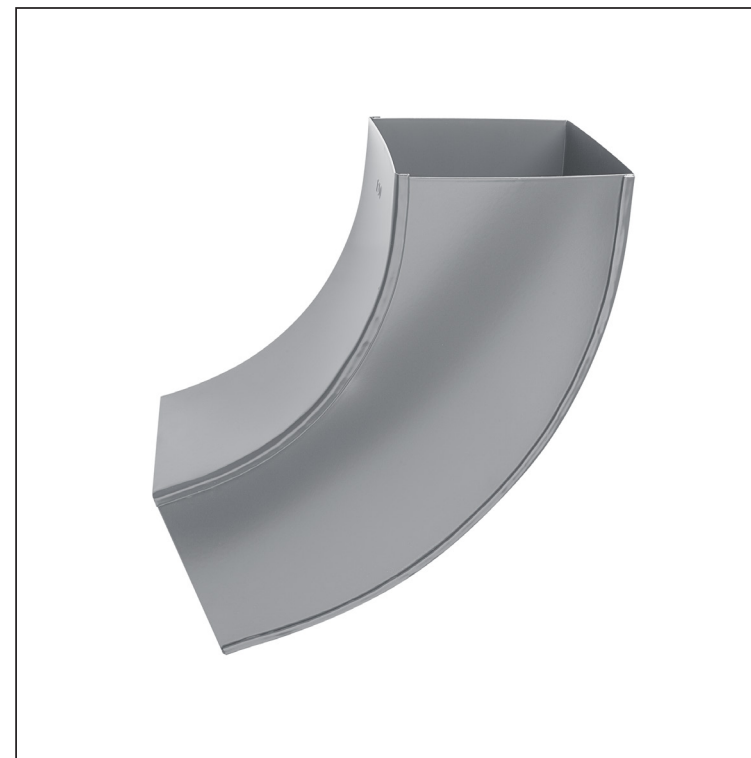

TECHNICKÝ LIST

ZVODOVÉ KOLENO HRANATÉ 72°

WH-WKH

SS Hliník lakovaný – Svetlo šedá – RAL 7005

INDEX	ZMENA	DATUM	PODPIS						
ZN. MAT.							T.O.	HMOTNOSŤ kg	MER.
ROZM.-POLOT									
POM. ZAR.					STN		TR.Č.		
VYPR.	Ing. Kluska M.				POZN.		Č.POZÍCIE		
PRESK.									
TECHNOL.		TECHNOL.			STARÝ V.		Č.V.		
NÁZOV	Zvodové koleno hranaté 72°				Počet listov	WH-WKH	List		

Rozmery [mm]			
Menovitá veľkosť	AxA	A1xA1	L
120/120	118 x 118	123 x 123	300

Vytvorené: 06.06.2026 07:29:06

Technické zmeny vyhradené