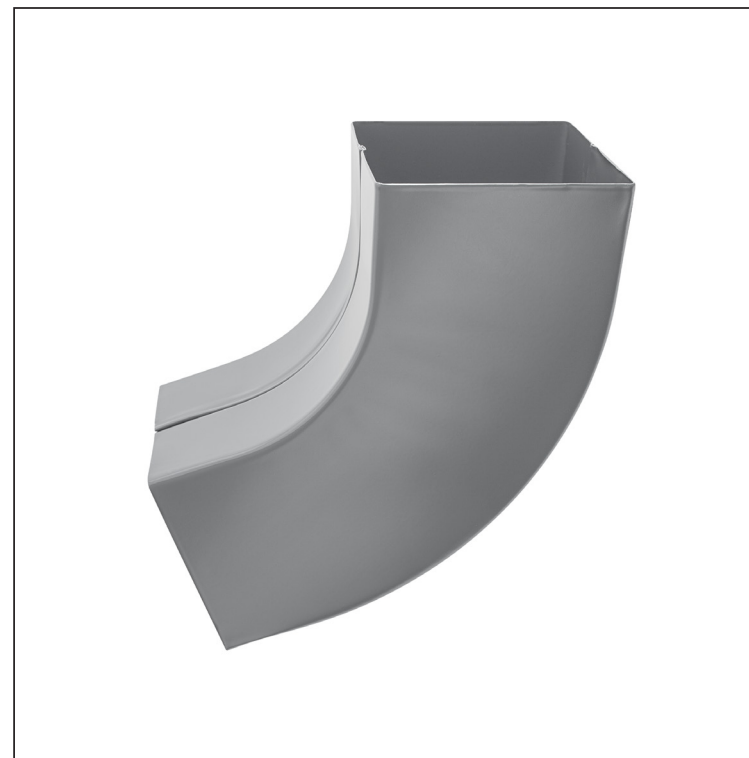

TECHNICKÝ LIST

ZVODOVÉ KOLENO HRANATÉ 72°

WH-WKH

SS Hliník lakovaný – Svetlo šedá – RAL 7005

INDEX	ZMENA	DATUM	PODPIS						
ZN. MAT.							T.O.	HMOTNOSŤ kg	MER.
ROZM.-POLOT									
POM. ZAR.					STN		TR.Č.		
VYPR.	Ing. Kluska M.				POZN.		Č.POZÍCIE		
PRESK.									
TECHNOL.		TECHNOL.			STARÝ V.		Č.V.		
NÁZOV	Zvodové koleno hranaté 72°				Počet listov	WH-WKH	List		

Rozmery [mm]			
Menovitá veľkosť	AxA	A1xA1	L
80/80	78 x 78	83 x 83	210
100/100	98 x 98	103 x 103	270

Vytvorené: 06.06.2026 07:29:06

Technické zmeny vyhradené