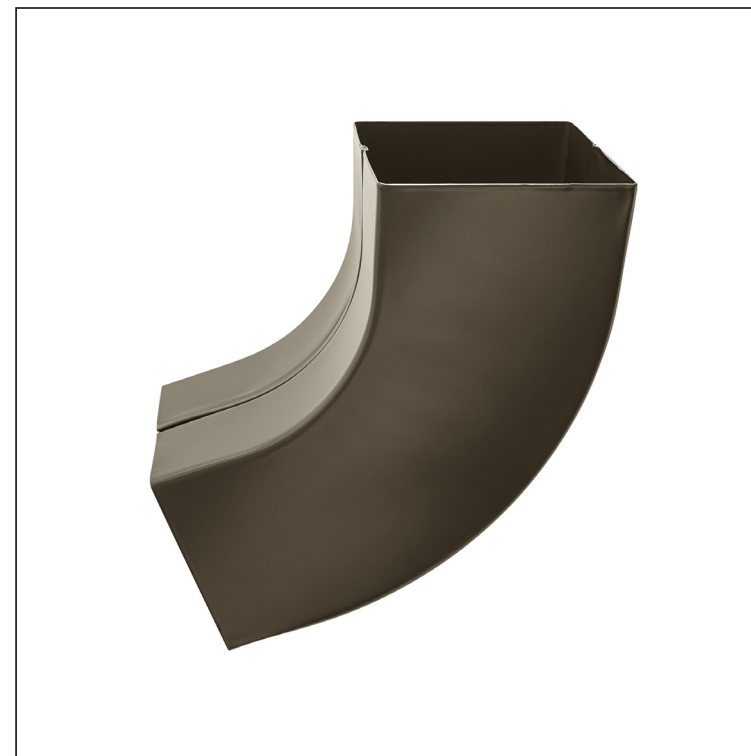

TECHNICKÝ LIST

ZVODOVÉ KOLENO HRANATÉ 72°

WH-WKH

ZH Hliník lakovaný – Zeleno hnedá – RAL 7013

INDEX	ZMENA	DATUM	PODPIS				
ZN. MAT.							T.O.
ROZM.–POLOT							
POM. ZAR.					STN		TR.Č.
VYPR.	Ing. Kluska M.				POZN.		Č.POZÍCIE
PRESK.							
TECHNOL.		TECHNOL.			STARÝ V.		Č.V.
NÁZOV	Zvodové koleno hranaté 72°				Počet listov	WH-WKH	

Rozmery [mm]			
Menovitá veľkosť	AxA	A1xA1	L
80/80	78 x 78	83 x 83	210
100/100	98 x 98	103 x 103	270

Vytvorené: 06.06.2026 17:40:25

Technické zmeny vyhradené

TECHNICKÝ LIST

ZVODOVÉ KOLENO HRANATÉ 72°

WH-WKH