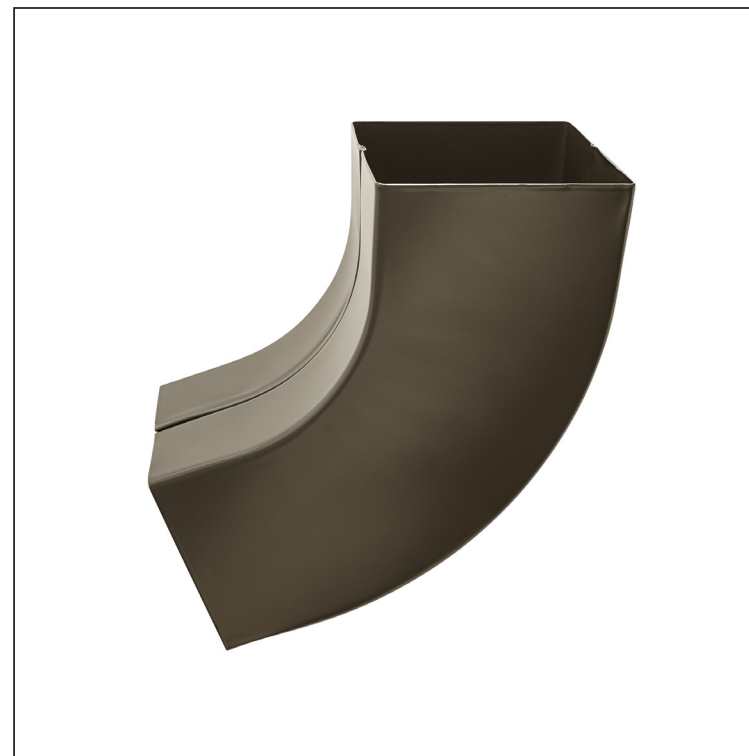

TECHNICKÝ LIST

ZVODOVÉ KOLENO HRANATÉ 72°

WH-WKH

ZH Hliník lakovaný – Zeleno hnedá – RAL 7013

INDEX	ZMENA	DATUM	PODPIS						
ZN. MAT.							T.O.	HMOTNOSŤ kg	MER.
ROZM.–POLOT									
POM. ZAR.					STN		TR.Č.		
VYPR.	Ing. Kluska M.				POZN.		Č.POZÍCIE		
PRESK.									
TECHNOL.		TECHNOL.			STARÝ V.		Č.V.		
NÁZOV	Zvodové koleno hranaté 72°				Počet listov	WH-WKH			

Rozmery [mm]			
Menovitá veľkosť	AxA	A1xA1	L
80/80	78 x 78	83 x 83	210
100/100	98 x 98	103 x 103	270

Vytvorené: 22.04.2026 03:39:05

Technické zmeny vyhradené