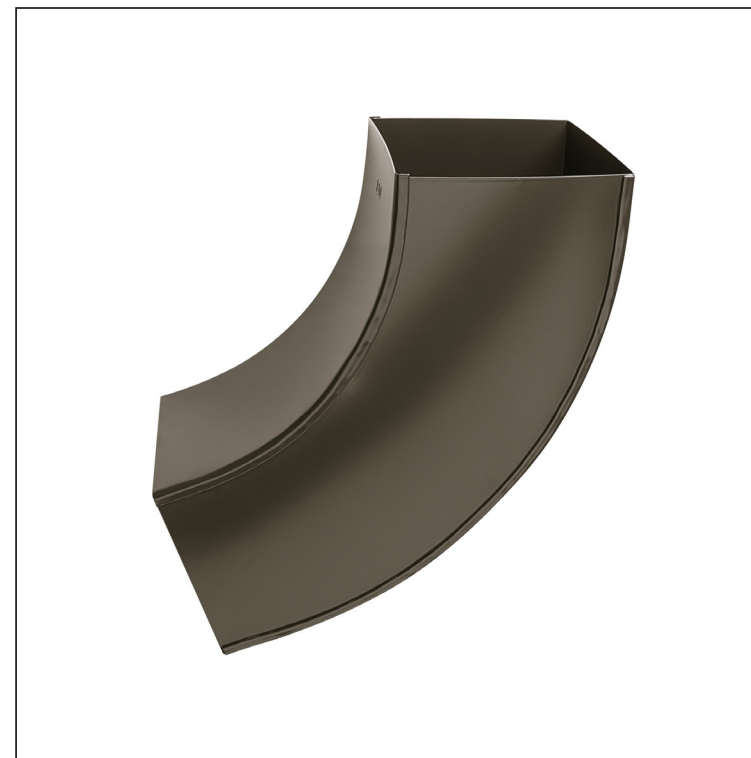

TECHNICKÝ LIST

ZVODOVÉ KOLENO HRANATÉ 72°

WH-WKH

ZH Hliník lakovaný – Zeleno hnedá – RAL 7013

INDEX	ZMENA	DATUM	PODPIS				
ZN. MAT.							T.O.
ROZM.–POLOT							
POM. ZAR.					STN		TR.Č.
VYPR.	Ing. Kluska M.				POZN.		Č.POZÍCIE
PRESK.							
TECHNOL.		TECHNOL.			STARÝ V.		Č.V.
NÁZOV	Zvodové koleno hranaté 72°				Počet listov	WH-WKH	

Rozmery [mm]			
Menovitá veľkosť	AxA	A1xA1	L
80/80	78 x 78	83 x 83	210
100/100	98 x 98	103 x 103	270

Vytvorené: 06.06.2026 17:40:25

Technické zmeny vyhradené

TECHNICKÝ LIST

ZVODOVÉ KOLENO HRANATÉ 72°

WH-WKH