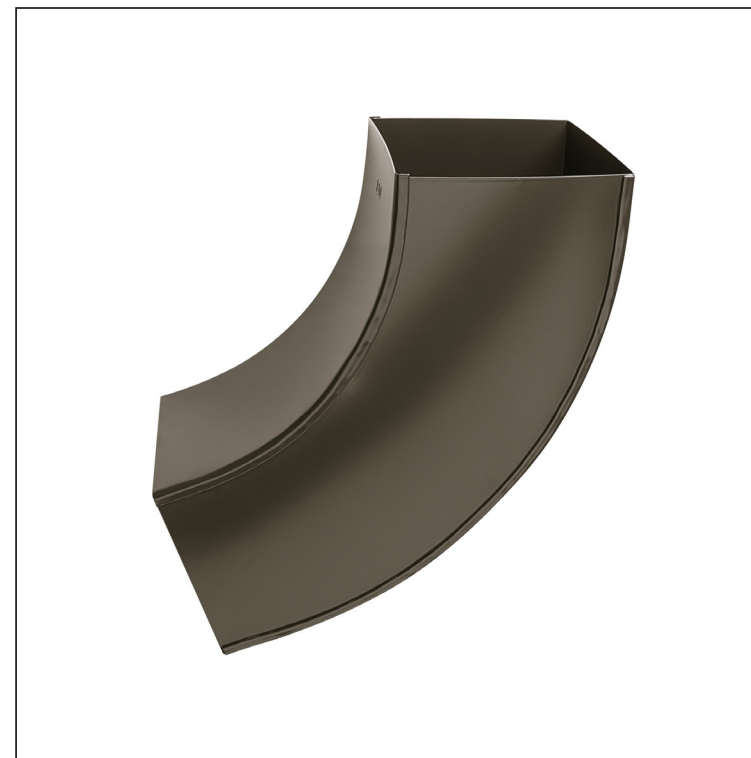

TECHNICKÝ LIST

ZVODOVÉ KOLENO HRANATÉ 72°

WH-WKH

ZH Hliník lakovaný – Zeleno hnedá – RAL 7013

INDEX	ZMENA	DATUM	PODPIS						
ZN. MAT.							T.O.	HMOTNOSŤ kg	MER.
ROZM.-POLOT									
POM. ZAR.					STN		TR.Č.		
VYPR.	Ing. Kluska M.				POZN.		Č.POZÍCIE		
PRESK.									
TECHNOL.		TECHNOL.			STARÝ V.		Č.V.		
NÁZOV	Zvodové koleno hranaté 72°				Počet listov	WH-WKH	List		

Rozmery [mm]			
Menovitá veľkosť	AxA	A1xA1	L
120/120	118 x 118	123 x 123	300

Vytvorené: 06.06.2026 17:40:25

Technické zmeny vyhradené