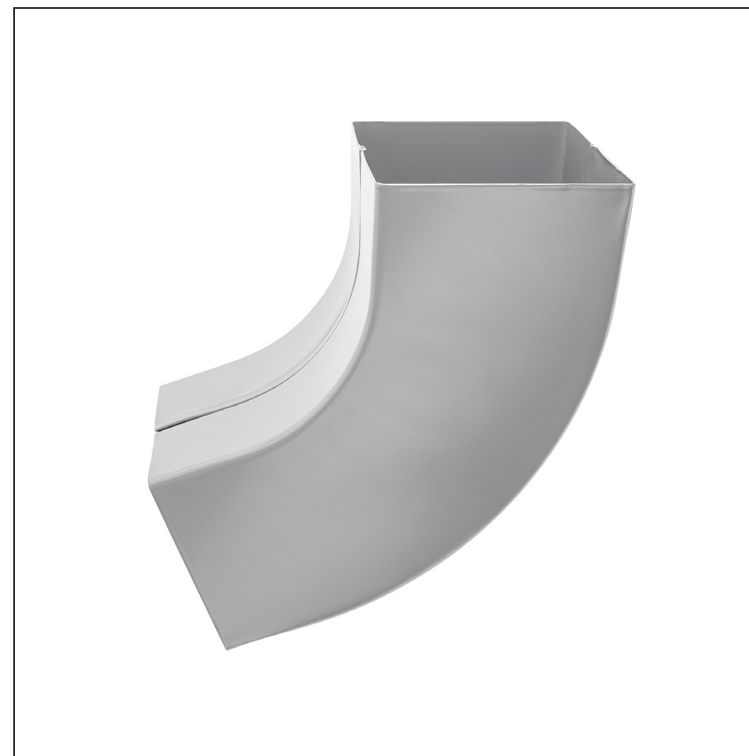

TECHNICKÝ LIST

ZVODOVÉ KOLENO HRANATÉ 72°

WH-WKH

BH Hliník lakovaný – Bielo hliníková – RAL 9006

Rozmery [mm]			
Menovitá veľkosť	AxA	A1xA1	L
80/80	78 x 78	83 x 83	210
100/100	98 x 98	103 x 103	270

INDEX	ZMENA	DATUM	PODPIS	  
ZN. MAT.				
ROZM.-POLOT		T.O.	HMOTNOSŤ kg	MER.
POM. ZAR.			STN	TR.Č.
VYPR. Ing. Kluska M.			POZN.	Č.POZÍCIE
PRESK.			STARÝ V.	Č.V.
TECHNOL.	TECHNOL.			
NÁZOV	Zvodové koleno hranaté 72°		Počet listov	WH-WKH

Vytvorené: 07.06.2026 13:05:28

Technické zmeny vyhradené

TECHNICKÝ LIST

ZVODOVÉ KOLENO HRANATÉ 72°

WH-WKH

BH Hliník lakovaný – Bielo hliníková – RAL 9006

INDEX	ZMENA	DATUM	PODPIS				
ZN. MAT.							T.O.
ROZM.-POLOT							
POM. ZAR.					STN		TR.Č.
VYPR.	Ing. Kluska M.				POZN.		Č.POZÍCIE
PRESK.							
TECHNOL.		TECHNOL.			STARÝ V.		Č.V.
NÁZOV	Zvodové koleno hranaté 72°				Počet listov	WH-WKH	List 

Vytvorené: 07.06.2026 13:05:28

Technické zmeny vyhradené

Rozmery [mm]			
Menovitá veľkosť	AxA	A1xA1	L
120/120	118 x 118	123 x 123	300