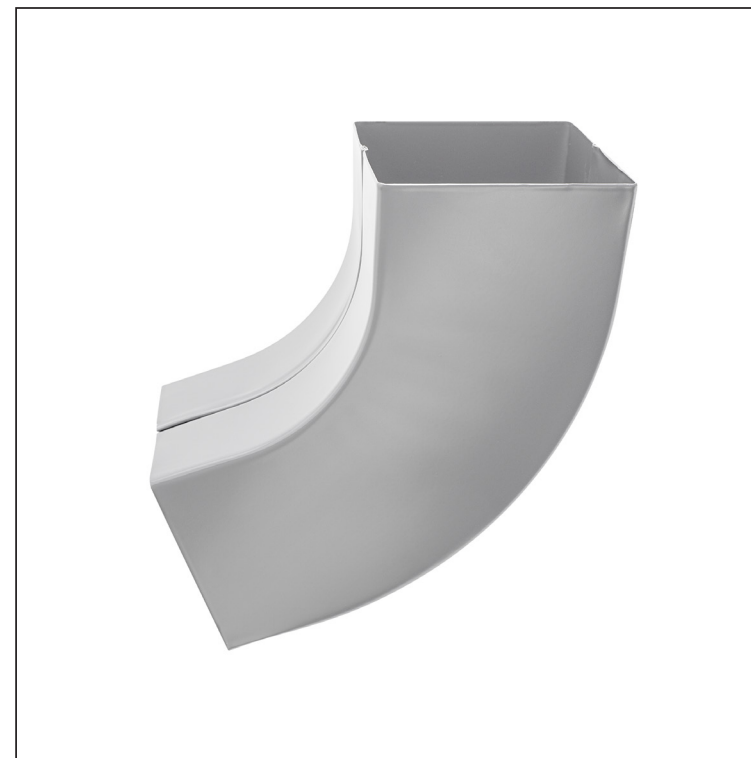

TECHNICKÝ LIST

ZVODOVÉ KOLENO HRANATÉ 72°

WH-WKH

BH Hliník lakovaný – Bielo hliníková – RAL 9006

INDEX	ZMENA	DATUM	PODPIS				
ZN. MAT.							T.O.
ROZM.-POLOT							
POM. ZAR.					STN		TR.Č.
VYPR.	Ing. Kluska M.				POZN.		Č.POZÍCIE
PRESK.							
TECHNOL.		TECHNOL.			STARÝ V.		Č.V.
NÁZOV	Zvodové koleno hranaté 72°				Počet listov	WH-WKH	List 

Vytvorené: 21.04.2026 16:50:56

Technické zmeny vyhradené

Rozmery [mm]			
Menovitá veľkosť	AxA	A1xA1	L
80/80	78 x 78	83 x 83	210
100/100	98 x 98	103 x 103	270

TECHNICKÝ LIST

ZVODOVÉ KOLENO HRANATÉ 72°

WH-WKH