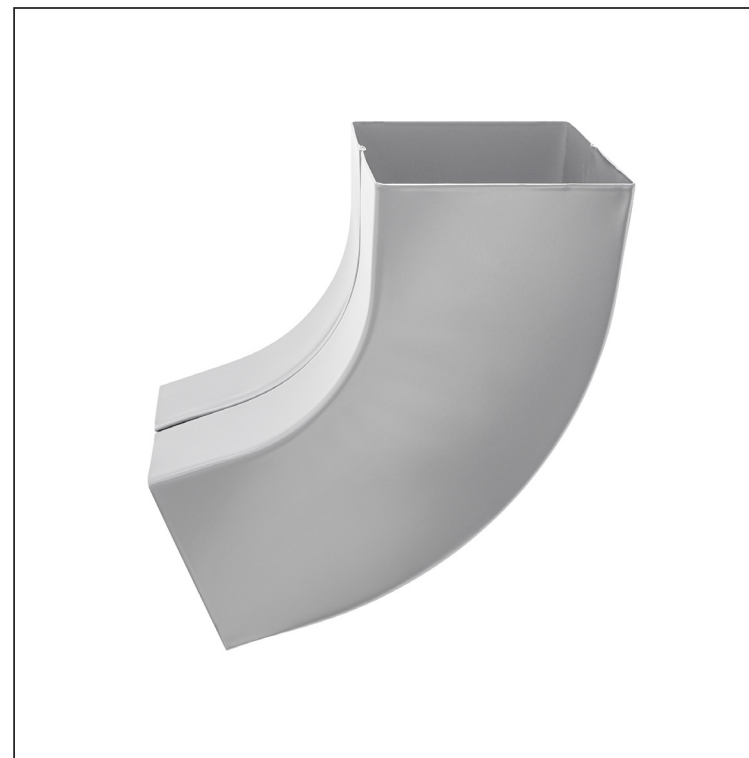

TECHNICKÝ LIST

ZVODOVÉ KOLENO HRANATÉ 72°

WH-WKH

BH Hliník lakovaný – Bielo hliníková – RAL 9006

Rozmery [mm]			
Menovitá veľkosť	AxA	A1xA1	L
80/80	78 x 78	83 x 83	210
100/100	98 x 98	103 x 103	270

INDEX	ZMENA	DATUM	PODPIS	  			
ZN. MAT.					T.O.	HMOTNOSŤ kg	MER.
ROZM.-POLOT						STN	TR.Č.
POM. ZAR.						POZN.	Č.POZÍCIE
VYPR.	Ing. Kluska M.					STARÝ V.	Č.V.
PRESK.							
TECHNOL.		TECHNOL.					
NÁZOV	Zvodové koleno hranaté 72°				Počet listov	WH-WKH	List 

Vytvorené: 07.06.2026 12:06:53

Technické zmeny vyhradené

TECHNICKÝ LIST

ZVODOVÉ KOLENO HRANATÉ 72°

WH-WKH

BH Hliník lakovaný – Bielo hliníková – RAL 9006

INDEX	ZMENA	DATUM	PODPIS				
ZN. MAT.							T.O.
ROZM.-POLOT							
POM. ZAR.					STN		TR.Č.
VYPR.	Ing. Kluska M.				POZN.		Č.POZÍCIE
PRESK.							
TECHNOL.		TECHNOL.			STARÝ V.		Č.V.
NÁZOV	Zvodové koleno hranaté 72°				Počet listov	WH-WKH	List 

Vytvorené: 07.06.2026 12:06:53

Technické zmeny vyhradené

Rozmery [mm]			
Menovitá veľkosť	AxA	A1xA1	L
120/120	118 x 118	123 x 123	300