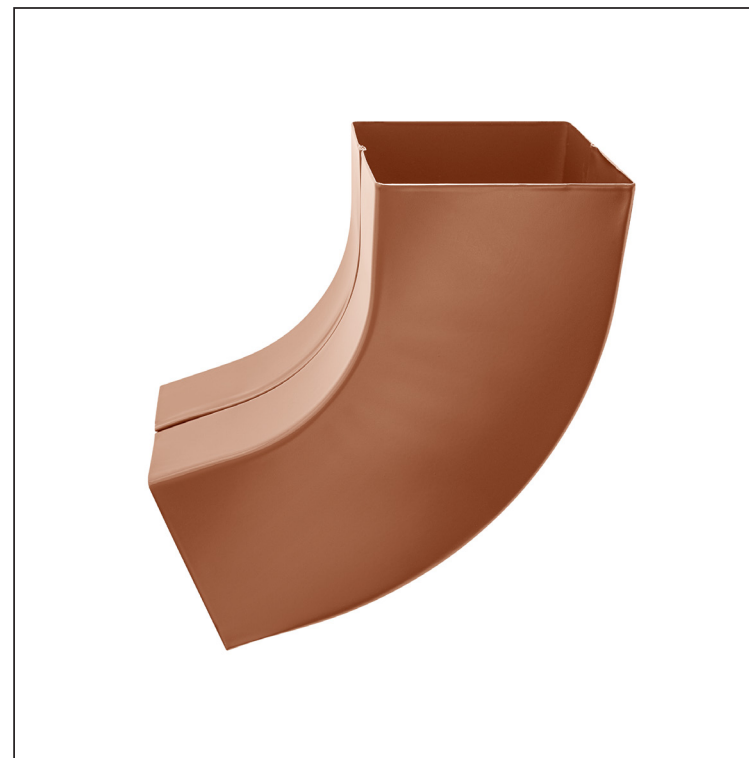

TECHNICKÝ LIST

ZVODOVÉ KOLENO HRANATÉ 72°

WH-WKH

MH Hliník lakovaný – Medeno hnedá – RAL 8004

Rozmery [mm]			
Menovitá veľkosť	AxA	A1xA1	L
80/80	78 x 78	83 x 83	210
100/100	98 x 98	103 x 103	270

INDEX	ZMENA	DATUM	PODPIS	  			
ZN. MAT.					T.O.	HMOTNOSŤ kg	MER.
ROZM.-POLOT						STN	TR.Č.
POM. ZAR.						POZN.	Č.POZÍCIE
VYPR.	Ing. Kluska M.					STARÝ V.	Č.V.
PRESK.							
TECHNOL.		TECHNOL.					
NÁZOV	Zvodové koleno hranaté 72°				Počet listov	WH-WKH	List 

Vytvorené: 06.06.2026 07:26:24

Technické zmeny vyhradené

TECHNICKÝ LIST

ZVODOVÉ KOLENO HRANATÉ 72°

WH-WKH

MH Hliník lakovaný – Medeno hnedá – RAL 8004

INDEX	ZMENA	DATUM	PODPIS	KJG QUALITY®	Scan code for 3D model		
ZN. MAT.						T.O.	HMOTNOSŤ kg
ROZM.-POLOT						STN	TR.Č.
POM. ZAR.						POZN.	Č.POZÍCIE
VYPR.	Ing. Kluska M.					STARÝ V.	Č.V.
PRESK.							
TECHNOL.		TECHNOL.					
NÁZOV	Zvodové koleno hranaté 72°				Počet listov	WH-WKH	List