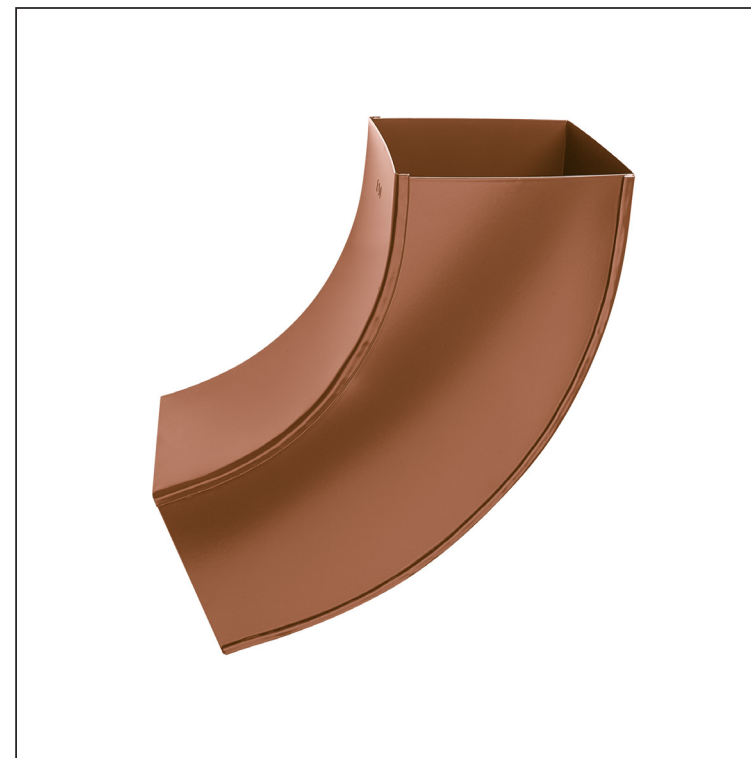

TECHNICKÝ LIST

ZVODOVÉ KOLENO HRANATÉ 72°

WH-WKH

MH Hliník lakovaný – Medeno hnedá – RAL 8004

Rozmery [mm]			
Menovitá veľkosť	AxA	A1xA1	L
80/80	78 x 78	83 x 83	210
100/100	98 x 98	103 x 103	270

INDEX	ZMENA	DATUM	PODPIS	  			
ZN. MAT.					T.O.	HMOTNOSŤ kg	MER.
ROZM.-POLOT						STN	TR.Č.
POM. ZAR.						POZN.	Č.POZÍCIE
VYPR.	Ing. Kluska M.					STARÝ V.	Č.V.
PRESK.							
TECHNOL.		TECHNOL.					
NÁZOV	Zvodové koleno hranaté 72°				Počet listov	WH-WKH	List 

Vytvorené: 06.06.2026 07:26:24

Technické zmeny vyhradené

TECHNICKÝ LIST

ZVODOVÉ KOLENO HRANATÉ 72°

WH-WKH

MH Hliník lakovaný – Medeno hnedá – RAL 8004

INDEX	ZMENA	DATUM	PODPIS	KJG QUALITY®	Scan code for 3D model		
ZN. MAT.						T.O.	HMOTNOSŤ kg
ROZM.-POLOT						STN	TR.Č.
POM. ZAR.						POZN.	Č.POZÍCIE
VYPR.	Ing. Kluska M.					STARÝ V.	Č.V.
PRESK.							
TECHNOL.		TECHNOL.					
NÁZOV	Zvodové koleno hranaté 72°				Počet listov	WH-WKH	List