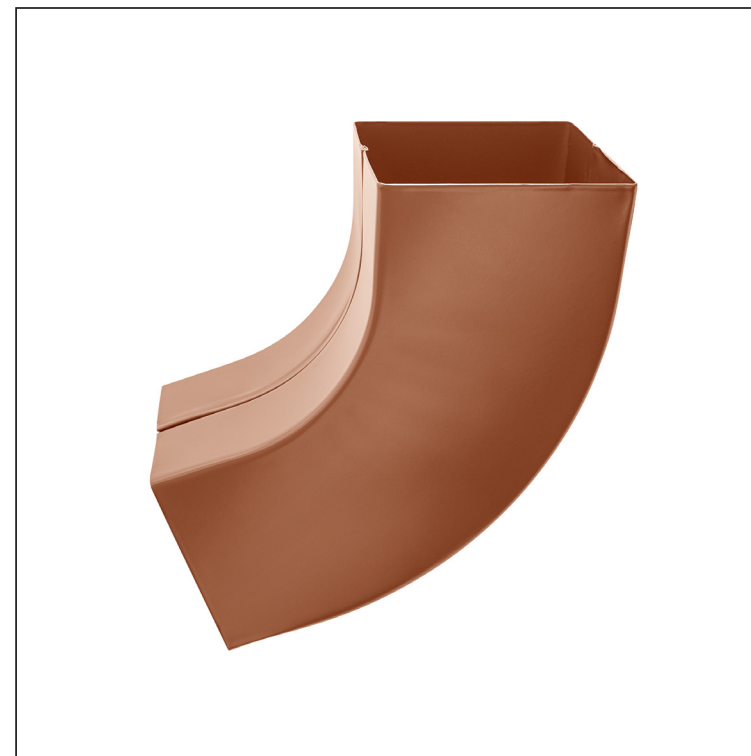

TECHNICKÝ LIST

ZVODOVÉ KOLENO HRANATÉ 72°

WH-WKH

MH Hliník lakovaný – Medeno hnedá – RAL 8004

Rozmery [mm]			
Menovitá veľkosť	AxA	A1xA1	L
80/80	78 x 78	83 x 83	210
100/100	98 x 98	103 x 103	270

INDEX	ZMENA	DATUM	PODPIS	  	
ZN. MAT.					
ROZM.-POLOT		T.O.		HMOTNOSŤ kg	MER.
POM. ZAR.				STN	TR.Č.
VYPR. Ing. Kluska M.				POZN.	Č.POZÍCIE
PRESK.				STARÝ V.	Č.V.
TECHNOL.	TECHNOL.				
NÁZOV	Zvodové koleno hranaté 72°			Počet listov	WH-WKH
					List 

Vytvorené: 21.04.2026 16:43:43

Technické zmeny vyhradené

TECHNICKÝ LIST

ZVODOVÉ KOLENO HRANATÉ 72°

WH-WKH

MH Hliník lakovaný – Medeno hnedá – RAL 8004

INDEX	ZMENA	DATUM	PODPIS	KJG QUALITY®	Scan code for 3D model		
ZN. MAT.						T.O.	HMOTNOSŤ kg
ROZM.-POLOT							
POM. ZAR.					STN		TR.Č.
VYPR.	Ing. Kluska M.				POZN.		Č.POZÍCIE
PRESK.							
TECHNOL.		TECHNOL.			STARÝ V.		Č.V.
NÁZOV	Zvodové koleno hranaté 72°			Počet listov	WH-WKH		List