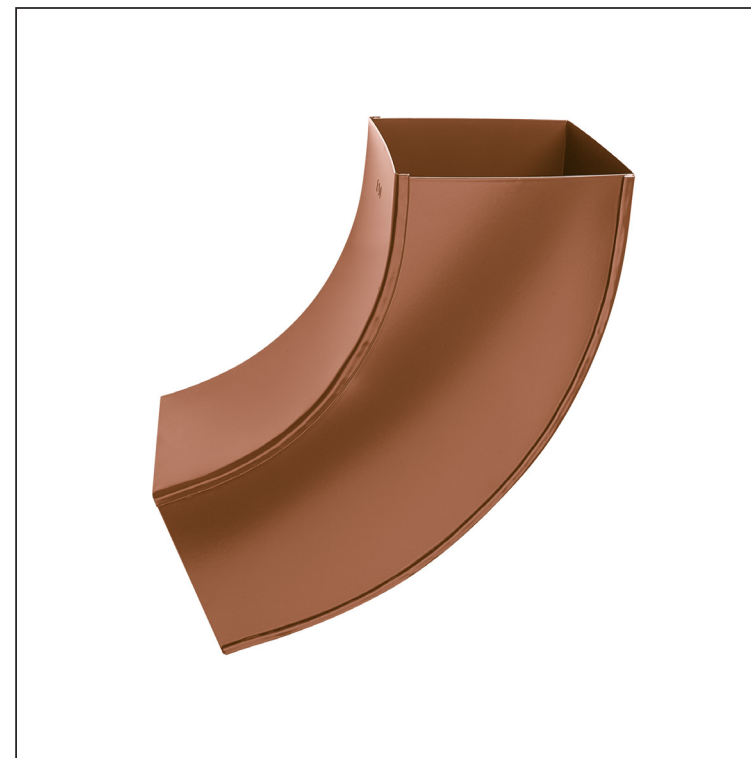

TECHNICKÝ LIST

ZVODOVÉ KOLENO HRANATÉ 72°

WH-WKH

MH Hliník lakovaný – Medeno hnedá – RAL 8004

Rozmery [mm]			
Menovitá veľkosť	AxA	A1xA1	L
80/80	78 x 78	83 x 83	210
100/100	98 x 98	103 x 103	270

INDEX	ZMENA	DATUM	PODPIS	  	
ZN. MAT.					
ROZM.-POLOT		T.O.		HMOTNOSŤ kg	MER.
POM. ZAR.				STN	TR.Č.
VYPR. Ing. Kluska M.				POZN.	Č.POZÍCIE
PRESK.				STARÝ V.	Č.V.
TECHNOL.	TECHNOL.				
NÁZOV	Zvodové koleno hranaté 72°			Počet listov	WH-WKH
					List 

Vytvorené: 21.04.2026 16:43:43

Technické zmeny vyhradené

TECHNICKÝ LIST

ZVODOVÉ KOLENO HRANATÉ 72°

WH-WKH

MH Hliník lakovaný – Medeno hnedá – RAL 8004

INDEX	ZMENA	DATUM	PODPIS	KJG QUALITY®	Scan code for 3D model		
ZN. MAT.						T.O.	HMOTNOSŤ kg
ROZM.-POLOT							
POM. ZAR.					STN		TR.Č.
VYPR.	Ing. Kluska M.				POZN.		Č.POZÍCIE
PRESK.							
TECHNOL.		TECHNOL.			STARÝ V.		Č.V.
NÁZOV	Zvodové koleno hranaté 72°			Počet listov	WH-WKH		List