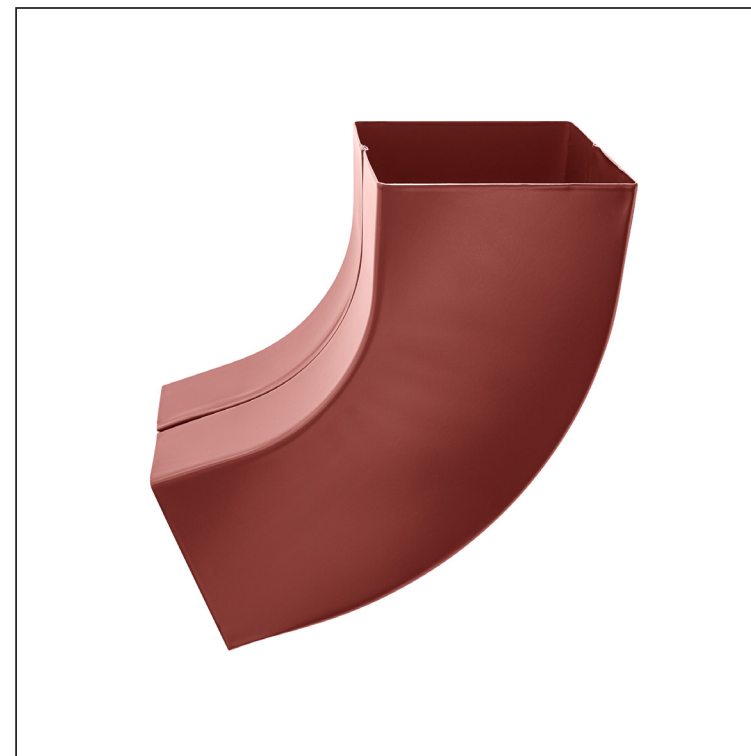

TECHNICKÝ LIST

ZVODOVÉ KOLENO HRANATÉ 72°

WH-WKH

OC Hliník lakovaný – Očelovo červená – RAL 3009

Rozmery [mm]			
Menovitá veľkosť	AxA	A1xA1	L
80/80	78 x 78	83 x 83	210
100/100	98 x 98	103 x 103	270

INDEX	ZMENA	DATUM	PODPIS	  
ZN. MAT.				
ROZM.-POLOT		T.O.	HMOTNOSŤ kg	MER.
POM. ZAR.			STN	TR.Č.
VYPR. Ing. Kluska M.			POZN.	Č.POZÍCIE
PRESK.			STARÝ V.	Č.V.
TECHNOL.	TECHNOL.			
NÁZOV	Zvodové koleno hranaté 72°		Počet listov	WH-WKH

Vytvorené: 04.06.2026 22:22:56

Technické zmeny vyhradené

TECHNICKÝ LIST

ZVODOVÉ KOLENO HRANATÉ 72°

WH-WKH

OC Hliník lakovaný – Očelovo červená – RAL 3009

INDEX	ZMENA	DATUM	PODPIS				
ZN. MAT.							T.O.
ROZM.–POLOT							
POM. ZAR.					STN		TR.Č.
VYPR.	Ing. Kluska M.				POZN.		Č.POZÍCIE
PRESK.							
TECHNOL.		TECHNOL.			STARÝ V.		Č.V.
NÁZOV	Zvodové koleno hranaté 72°				Počet listov	WH-WKH	List 