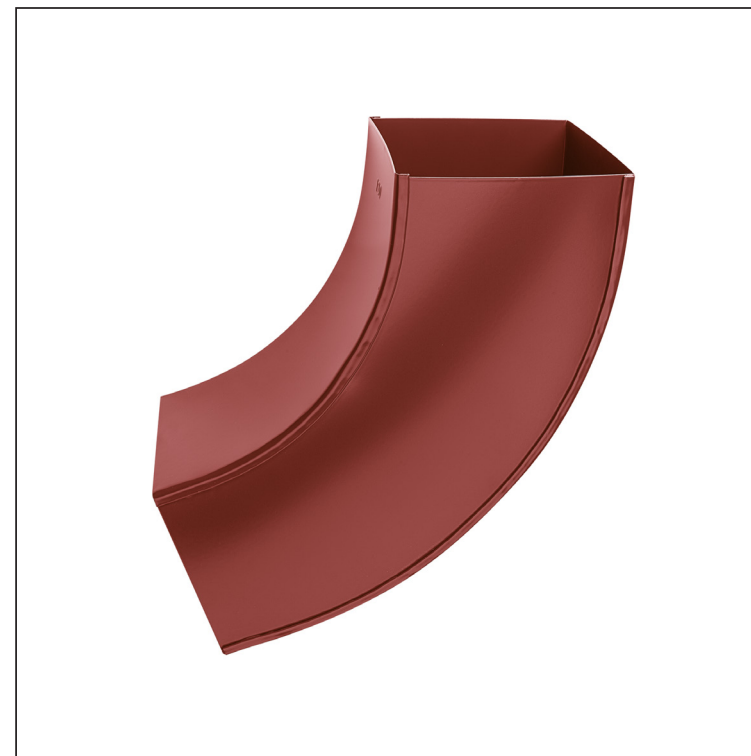

TECHNICKÝ LIST

ZVODOVÉ KOLENO HRANATÉ 72°

WH-WKH

OC Hliník lakovaný – Očelovo červená – RAL 3009

Rozmery [mm]			
Menovitá veľkosť	AxA	A1xA1	L
80/80	78 x 78	83 x 83	210
100/100	98 x 98	103 x 103	270

INDEX	ZMENA	DATUM	PODPIS	  
ZN. MAT.				
ROZM.-POLOT		T.O.	HMOTNOSŤ kg	MER.
POM. ZAR.			STN	TR.Č.
VYPR. Ing. Kluska M.			POZN.	Č.POZÍCIE
PRESK.			STARÝ V.	Č.V.
TECHNOL.	TECHNOL.			
NÁZOV	Zvodové koleno hranaté 72°		Počet listov	WH-WKH

Vytvorené: 04.06.2026 22:22:56

Technické zmeny vyhradené

TECHNICKÝ LIST

ZVODOVÉ KOLENO HRANATÉ 72°

WH-WKH

OC Hliník lakovaný – Očelovo červená – RAL 3009

INDEX	ZMENA	DATUM	PODPIS				
ZN. MAT.							T.O.
ROZM.–POLOT							
POM. ZAR.					STN		TR.Č.
VYPR.	Ing. Kluska M.				POZN.		Č.POZÍCIE
PRESK.							
TECHNOL.		TECHNOL.			STARÝ V.		Č.V.
NÁZOV	Zvodové koleno hranaté 72°				Počet listov	WH-WKH	List 