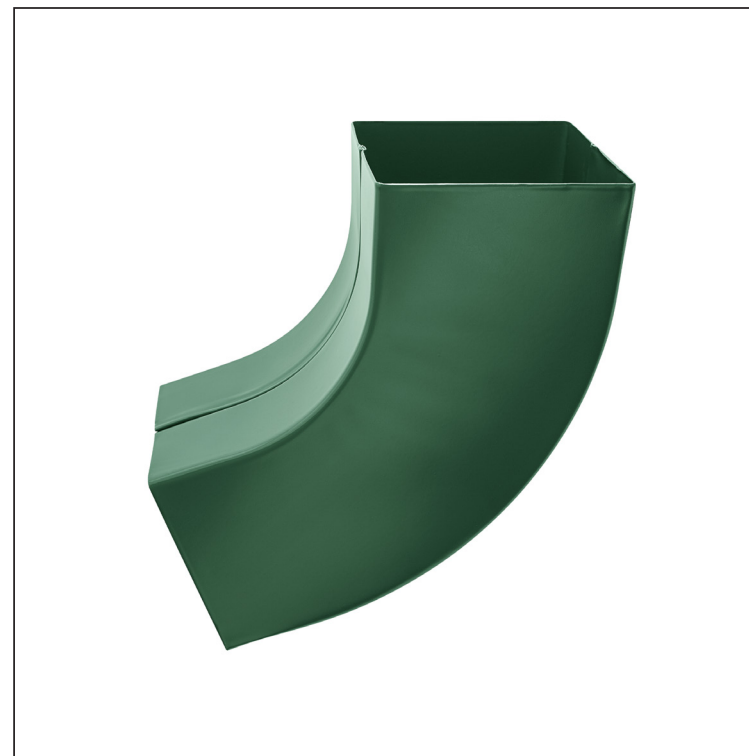

TECHNICKÝ LIST

ZVODOVÉ KOLENO HRANATÉ 72°

WH-WKH

MZ Hliník lakovaný – Machovo zelená – RAL 6005

Rozmery [mm]			
Menovitá veľkosť	AxA	A1xA1	L
80/80	78 x 78	83 x 83	210
100/100	98 x 98	103 x 103	270

INDEX	ZMENA	DATUM	PODPIS				
ZN. MAT.							T.O.
ROZM.-POLOT						STN	TR.Č.
POM. ZAR.						POZN.	Č.POZÍCIE
VYPR.	Ing. Kluska M.					STARÝ V.	Č.V.
PRESK.							
TECHNOL.		TECHNOL.					
NÁZOV	Zvodové koleno hranaté 72°					Počet listov	WH-WKH
							List 

Vytvorené: 06.06.2026 16:51:24

Technické zmeny vyhradené

TECHNICKÝ LIST

ZVODOVÉ KOLENO HRANATÉ 72°

WH-WKH

MZ Hliník lakovaný – Machovo zelená – RAL 6005

INDEX	ZMENA	DATUM	PODPIS	KJG QUALITY®	Scan code for 3D model		
ZN. MAT.						T.O.	HMOTNOSŤ kg
ROZM.–POLOT							
POM. ZAR.					STN		TR.Č.
VYPR.	Ing. Kluska M.				POZN.		Č.POZÍCIE
PRESK.							
TECHNOL.		TECHNOL.			STARÝ V.		Č.V.
NÁZOV	Zvodové koleno hranaté 72°			Počet listov	WH-WKH		List