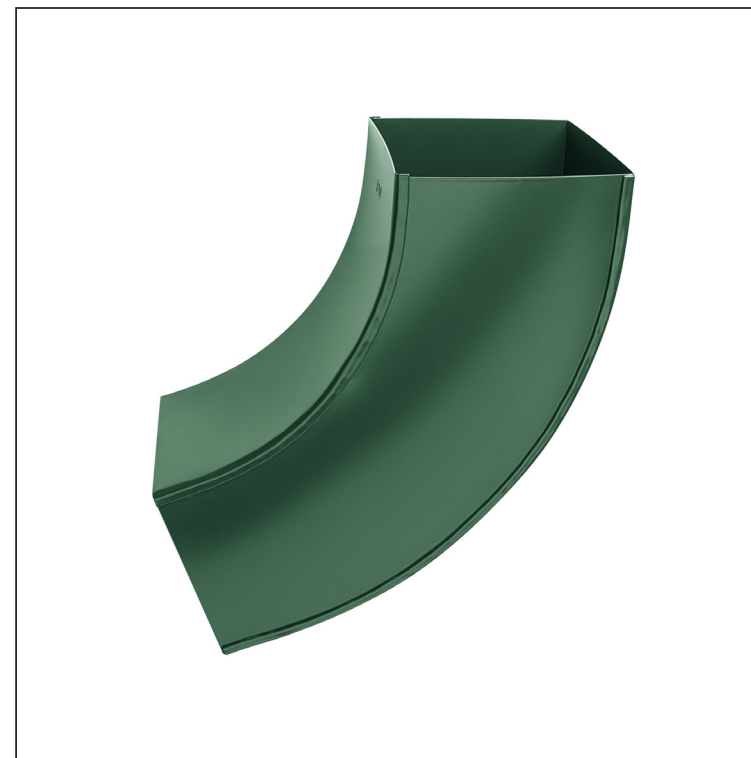

TECHNICKÝ LIST

ZVODOVÉ KOLENO HRANATÉ 72°

WH-WKH

MZ Hliník lakovaný – Machovo zelená – RAL 6005

Rozmery [mm]			
Menovitá veľkosť	AxA	A1xA1	L
80/80	78 x 78	83 x 83	210
100/100	98 x 98	103 x 103	270

INDEX	ZMENA	DATUM	PODPIS				
ZN. MAT.							T.O.
ROZM.-POLOT						STN	TR.Č.
POM. ZAR.						POZN.	Č.POZÍCIE
VYPR.	Ing. Kluska M.					STARÝ V.	Č.V.
PRESK.							
TECHNOL.		TECHNOL.					
NÁZOV	Zvodové koleno hranaté 72°					Počet listov	WH-WKH
							List 

Vytvorené: 06.06.2026 16:51:24

Technické zmeny vyhradené

TECHNICKÝ LIST

ZVODOVÉ KOLENO HRANATÉ 72°

WH-WKH

MZ Hliník lakovaný – Machovo zelená – RAL 6005

INDEX	ZMENA	DATUM	PODPIS	KJG QUALITY®	Scan code for 3D model		
ZN. MAT.						T.O.	HMOTNOSŤ kg
ROZM.–POLOT							
POM. ZAR.					STN		TR.Č.
VYPR.	Ing. Kluska M.				POZN.		Č.POZÍCIE
PRESK.							
TECHNOL.		TECHNOL.			STARÝ V.		Č.V.
NÁZOV	Zvodové koleno hranaté 72°			Počet listov	WH-WKH		List