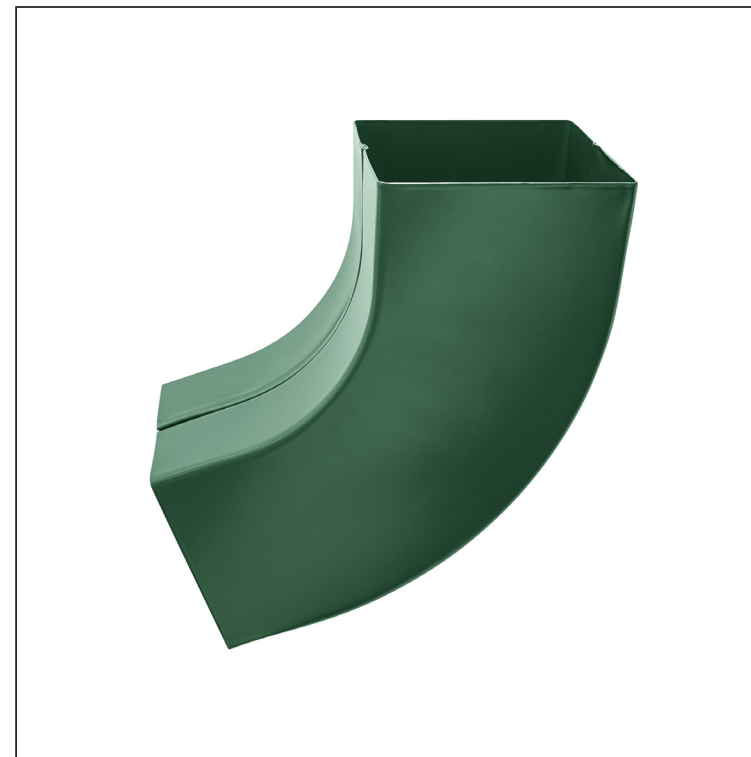

TECHNICKÝ LIST

ZVODOVÉ KOLENO HRANATÉ 72°

WH-WKH

MZ Hliník lakovaný – Machovo zelená – RAL 6005

Rozmery [mm]			
Menovitá veľkosť	AxA	A1xA1	L
80/80	78 x 78	83 x 83	210
100/100	98 x 98	103 x 103	270

INDEX	ZMENA	DATUM	PODPIS				
ZN. MAT.						T.O.	HMOTNOSŤ kg
ROZM.-POLOT						STN	TR.Č.
POM. ZAR.						POZN.	Č.POZÍCIE
VYPR.	Ing. Kluska M.					STARÝ V.	Č.V.
PRESK.							
TECHNOL.		TECHNOL.					
NÁZOV	Zvodové koleno hranaté 72°					Počet listov	WH-WKH
							List

Vytvorené: 22.04.2026 12:27:13

Technické zmeny vyhradené

TECHNICKÝ LIST

ZVODOVÉ KOLENO HRANATÉ 72°

WH-WKH

MZ Hliník lakovaný – Machovo zelená – RAL 6005

INDEX	ZMENA	DATUM	PODPIS				
ZN. MAT.							T.O.
ROZM.-POLOT							
POM. ZAR.					STN		TR.Č.
VYPR.	Ing. Kluska M.				POZN.		Č.POZÍCIE
PRESK.							
TECHNOL.		TECHNOL.			STARÝ V.		Č.V.
NÁZOV	Zvodové koleno hranaté 72°				Počet listov	WH-WKH	List 