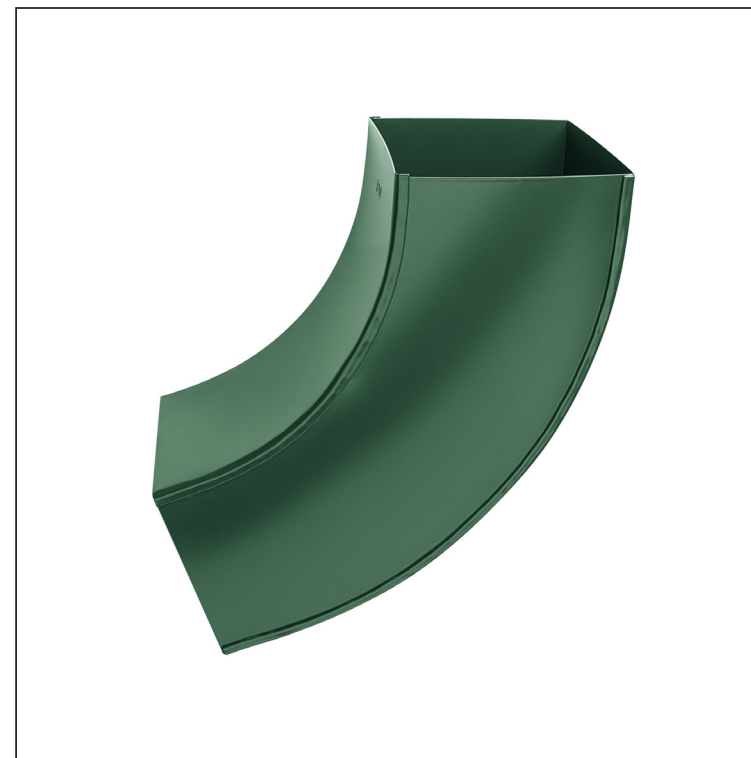

TECHNICKÝ LIST

ZVODOVÉ KOLENO HRANATÉ 72°

WH-WKH

MZ Hliník lakovaný – Machovo zelená – RAL 6005

Rozmery [mm]			
Menovitá veľkosť	AxA	A1xA1	L
80/80	78 x 78	83 x 83	210
100/100	98 x 98	103 x 103	270

INDEX	ZMENA	DATUM	PODPIS				
ZN. MAT.						T.O.	HMOTNOSŤ kg
ROZM.-POLOT						STN	TR.Č.
POM. ZAR.						POZN.	Č.POZÍCIE
VYPR.	Ing. Kluska M.					STARÝ V.	Č.V.
PRESK.							
TECHNOL.		TECHNOL.					
NÁZOV	Zvodové koleno hranaté 72°					Počet listov	WH-WKH
							List

Vytvorené: 22.04.2026 12:27:13

Technické zmeny vyhradené

TECHNICKÝ LIST

ZVODOVÉ KOLENO HRANATÉ 72°

WH-WKH

MZ Hliník lakovaný – Machovo zelená – RAL 6005

INDEX	ZMENA	DATUM	PODPIS				
ZN. MAT.							T.O.
ROZM.-POLOT							
POM. ZAR.					STN		TR.Č.
VYPR.	Ing. Kluska M.				POZN.		Č.POZÍCIE
PRESK.							
TECHNOL.		TECHNOL.			STARÝ V.		Č.V.
NÁZOV	Zvodové koleno hranaté 72°				Počet listov	WH-WKH	List 