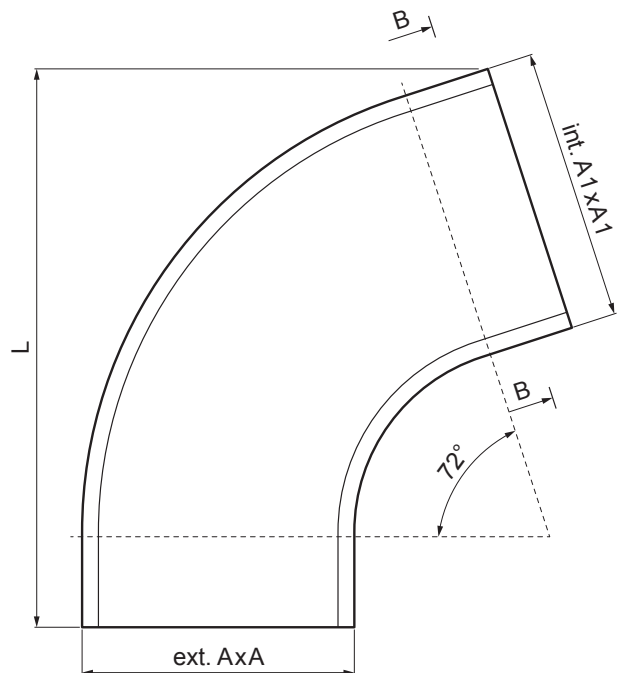

TECHNICKÝ LIST

ZVODOVÉ KOLENO HRANATÉ 72°

WH-WKH

ZS Hliník lakovaný – Zinkovo šedá – RAL extra

Rozmery [mm]			
Menovitá veľkosť	AxA	A1xA1	L
80/80	78 x 78	83 x 83	210
100/100	98 x 98	103 x 103	270

INDEX	ZMENA	DATUM	PODPIS	  
ZN. MAT.				
ROZM.–POLOT		T.O.	HMOTNOSŤ kg	MER.
POM. ZAR.			STN	TR.Č.
VYPR. Ing. Kluska M.			POZN.	Č.POZÍCIE
PRESK.			STARÝ V.	Č.V.
TECHNOL.	TECHNOL.			
NÁZOV	Zvodové koleno hranaté 72°		Počet listov	WH-WKH
				List 

Vytvorené: 06.06.2026 07:11:53

Technické zmeny vyhradené

TECHNICKÝ LIST

ZVODOVÉ KOLENO HRANATÉ 72°

WH-WKH

ZS Hliník lakovaný – Zinkovo šedá – RAL extra

INDEX	ZMENA	DATUM	PODPIS	  
ZN. MAT.				
ROZM.-POLOT		T.O.	HMOTNOSŤ kg	MER.
POM. ZAR.			STN	TR.Č.
VYPR. Ing. Kluska M.			POZN.	Č.POZÍCIE
PRESK.				
TECHNOL.	TECHNOL.		STARÝ V.	Č.V.
NÁZOV	Zvodové koleno hranaté 72°		Počet listov	WH-WKH

Rozmery [mm]			
Menovitá veľkosť	AxA	A1xA1	L
120/120	118 x 118	123 x 123	300

Vytvorené: 06.06.2026 07:11:53

Technické zmeny vyhradené