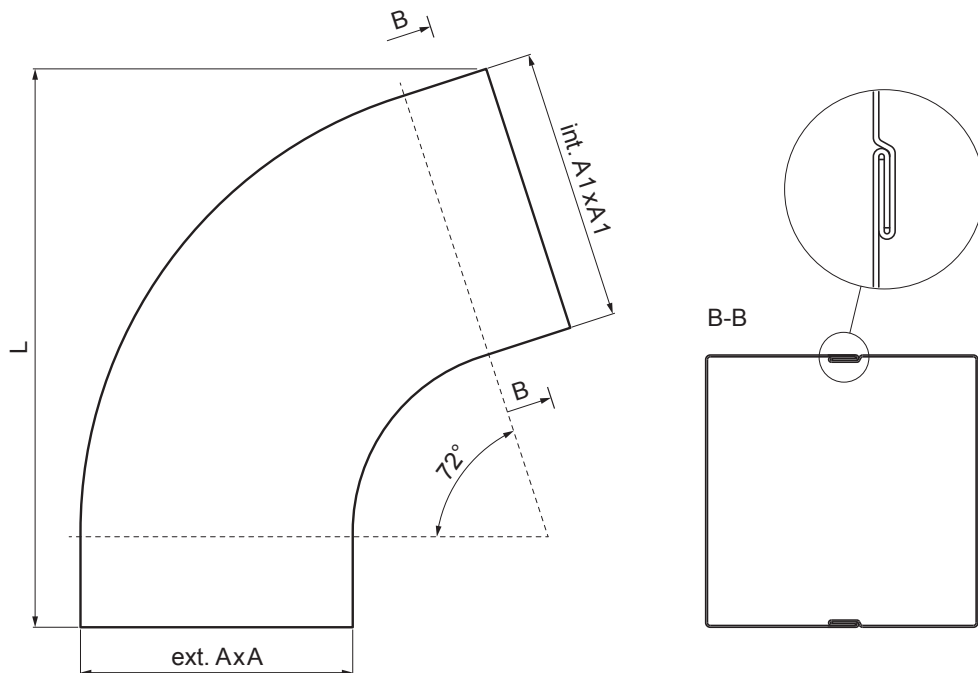

TECHNICKÝ LIST

ZVODOVÉ KOLENO HRANATÉ 72°

WH-WKH

ZS Hliník lakovaný – Zinkovo šedá – RAL extra

Rozmery [mm]			
Menovitá veľkosť	AxA	A1xA1	L
80/80	78 x 78	83 x 83	210
100/100	98 x 98	103 x 103	270

INDEX	ZMENA	DATUM	PODPIS	  
ZN. MAT.				
ROZM.–POLOT		T.O.	HMOTNOSŤ kg	MER.
POM. ZAR.			STN	TR.Č.
VYPR. Ing. Kluska M.			POZN.	Č.POZÍCIE
PRESK.			STARÝ V.	Č.V.
TECHNOL.	TECHNOL.			
NÁZOV	Zvodové koleno hranaté 72°		Počet listov	WH-WKH
				List 

Vytvorené: 06.06.2026 07:11:53

Technické zmeny vyhradené

TECHNICKÝ LIST

ZVODOVÉ KOLENO HRANATÉ 72°

WH-WKH

ZS Hliník lakovaný – Zinkovo šedá – RAL extra

INDEX	ZMENA	DATUM	PODPIS	  
ZN. MAT.				
ROZM.-POLOT		T.O.	HMOTNOSŤ kg	MER.
POM. ZAR.			STN	TR.Č.
VYPR. Ing. Kluska M.			POZN.	Č.POZÍCIE
PRESK.				
TECHNOL.	TECHNOL.		STARÝ V.	Č.V.
NÁZOV	Zvodové koleno hranaté 72°		Počet listov	WH-WKH

Rozmery [mm]			
Menovitá veľkosť	AxA	A1xA1	L
120/120	118 x 118	123 x 123	300

Vytvorené: 06.06.2026 07:11:53

Technické zmeny vyhradené