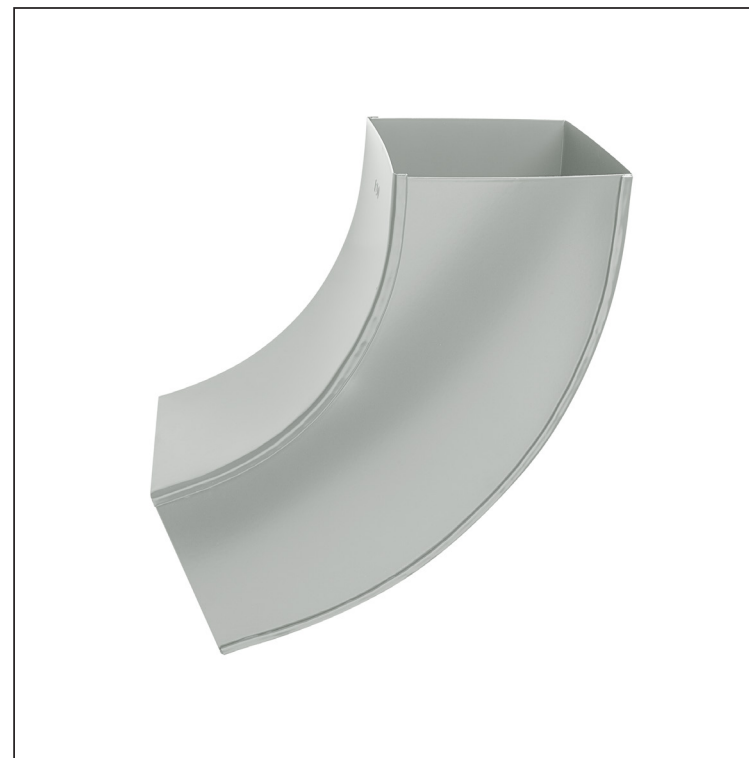

TECHNICKÝ LIST

ZVODOVÉ KOLENO HRANATÉ 72°

WH-WKH

ZS Hliník lakovaný – Zinkovo šedá – RAL extra

Rozmery [mm]			
Menovitá veľkosť	AxA	A1xA1	L
80/80	78 x 78	83 x 83	210
100/100	98 x 98	103 x 103	270

INDEX	ZMENA	DATUM	PODPIS	  	
ZN. MAT.			T.O.		HMOTNOSŤ kg
ROZM.–POLOT				STN	TR.Č.
POM. ZAR.				POZN.	Č.POZÍCIE
VYPR. Ing. Kluska M.				STARÝ V.	Č.V.
PRESK.					
TECHNOL.	TECHNOL.				
NÁZOV	Zvodové koleno hranaté 72°			Počet listov	WH-WKH List 

Vytvorené: 06.06.2026 06:29:48

Technické zmeny vyhradené

TECHNICKÝ LIST

ZVODOVÉ KOLENO HRANATÉ 72°

WH-WKH

ZS Hliník lakovaný – Zinkovo šedá – RAL extra

INDEX	ZMENA	DATUM	PODPIS				
ZN. MAT.							T.O.
ROZM.–POLOT							
POM. ZAR.					STN		TR.Č.
VYPR.	Ing. Kluska M.				POZN.		Č.POZÍCIE
PRESK.							
TECHNOL.		TECHNOL.			STARÝ V.		Č.V.
NÁZOV	Zvodové koleno hranaté 72°				Počet listov	WH-WKH	List 