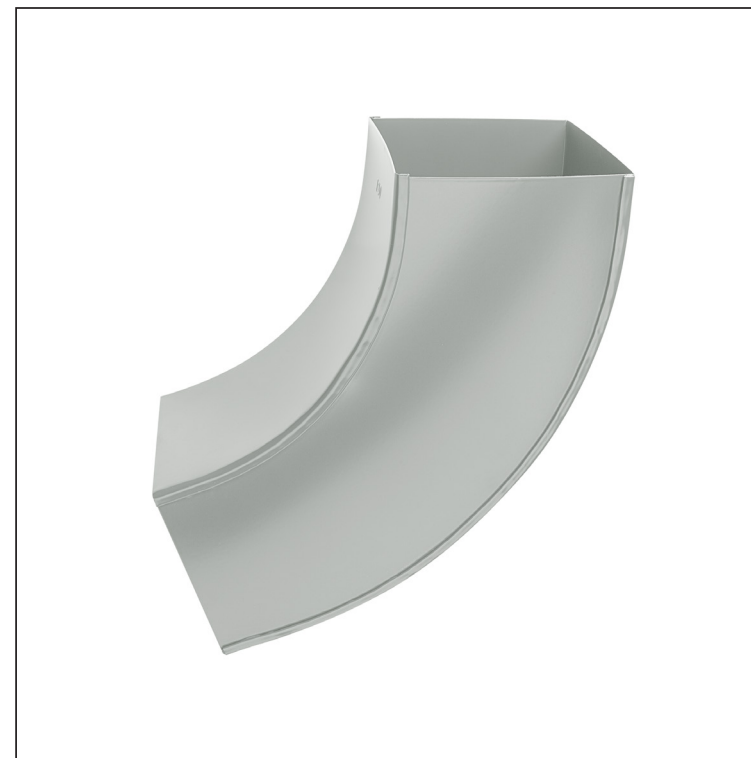

TECHNICKÝ LIST

ZVODOVÉ KOLENO HRANATÉ 72°

WH-WKH

ZS Hliník lakovaný – Zinkovo šedá – RAL extra

INDEX	ZMENA	DATUM	PODPIS						
ZN. MAT.							T.O.	HMOTNOSŤ kg	MER.
ROZM.–POLOT									
POM. ZAR.					STN		TR.Č.		
VYPR.	Ing. Kluska M.				POZN.		Č.POZÍCIE		
PRESK.									
TECHNOL.		TECHNOL.			STARÝ V.		Č.V.		
NÁZOV	Zvodové koleno hranaté 72°				Počet listov	WH-WKH	List		

Rozmery [mm]			
Menovitá veľkosť	AxA	A1xA1	L
120/120	118 x 118	123 x 123	300

Vytvorené: 21.04.2026 15:30:54

Technické zmeny vyhradené