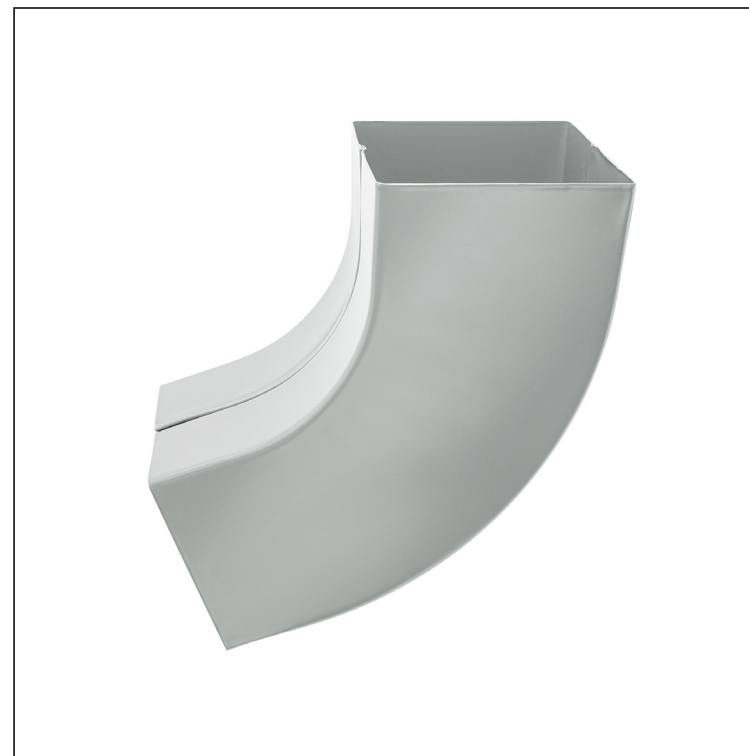

# ZVODOVÉ KOLENO HRANATÉ 72°

## WH-WKH

**ZS** Hliník lakovaný – Zinkovo šedá – RAL extra

Rozmery [mm]			
Menovitá veľkosť	AxA	A1xA1	L
80/80	78 x 78	83 x 83	210
100/100	98 x 98	103 x 103	270

INDEX	ZMENA	DATUM	PODPIS	  
ZN. MAT.				
ROZM.–POLOT		T.O.	HMOTNOSŤ kg	MER.
POM. ZAR.			STN	TR.Č.
VYPR. Ing. Kluska M.			POZN.	Č.POZÍCIE
PRESK.			STARÝ V.	Č.V.
TECHNOL.	TECHNOL.			
NÁZOV	Zvodové koleno hranaté 72°		Počet listov	WH-WKH