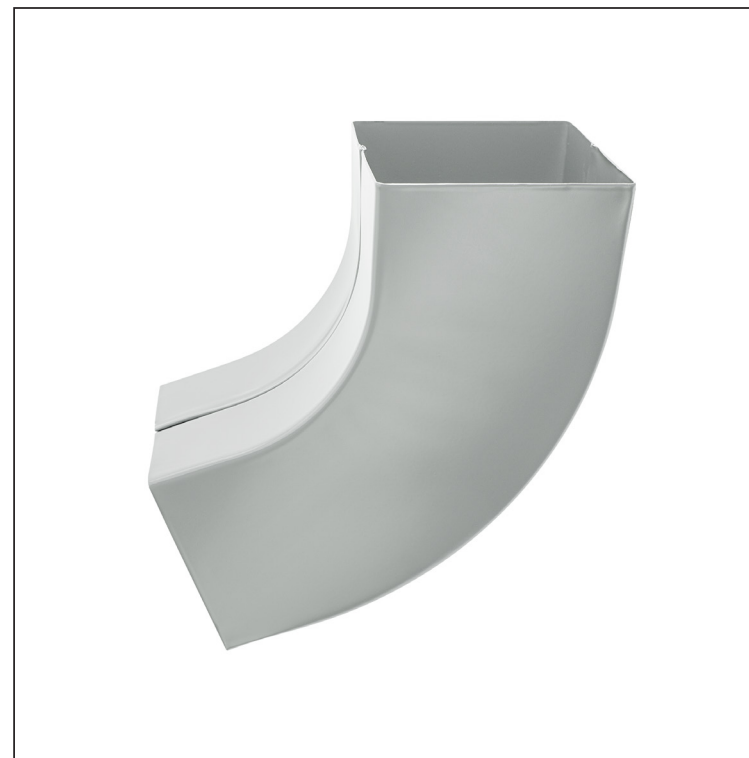

TECHNICKÝ LIST

ZVODOVÉ KOLENO HRANATÉ 72°

WH-WKH

ZS Hliník lakovaný – Zinkovo šedá – RAL extra

Rozmery [mm]			
Menovitá veľkosť	AxA	A1xA1	L
80/80	78 x 78	83 x 83	210
100/100	98 x 98	103 x 103	270

INDEX	ZMENA	DATUM	PODPIS	  	
ZN. MAT.			T.O.		HMOTNOSŤ kg
ROZM.–POLOT				STN	TR.Č.
POM. ZAR.				POZN.	Č.POZÍCIE
VYPR. Ing. Kluska M.				STARÝ V.	Č.V.
PRESK.					
TECHNOL.	TECHNOL.				
NÁZOV	Zvodové koleno hranaté 72°			Počet listov	WH-WKH List 

Vytvorené: 06.06.2026 06:29:48

Technické zmeny vyhradené

TECHNICKÝ LIST

ZVODOVÉ KOLENO HRANATÉ 72°

WH-WKH

ZS Hliník lakovaný – Zinkovo šedá – RAL extra

INDEX	ZMENA	DATUM	PODPIS				
ZN. MAT.							T.O.
ROZM.–POLOT							
POM. ZAR.					STN		TR.Č.
VYPR.	Ing. Kluska M.				POZN.		Č.POZÍCIE
PRESK.							
TECHNOL.		TECHNOL.			STARÝ V.		Č.V.
NÁZOV	Zvodové koleno hranaté 72°				Počet listov	WH-WKH	List 