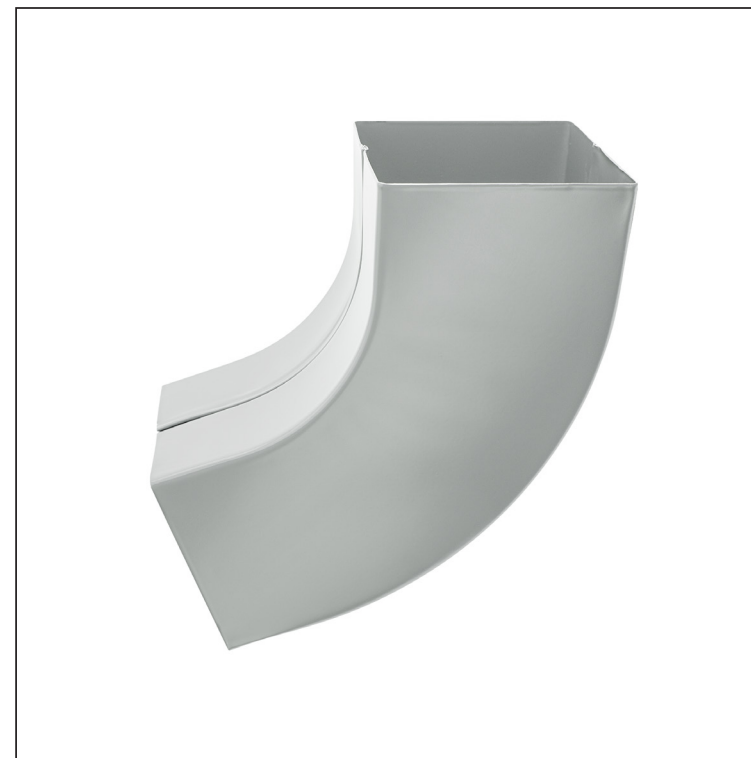

TECHNICKÝ LIST

ZVODOVÉ KOLENO HRANATÉ 72°

WH-WKH

ZS Hliník lakovaný – Zinkovo šedá – RAL extra

Rozmery [mm]			
Menovitá veľkosť	AxA	A1xA1	L
80/80	78 x 78	83 x 83	210
100/100	98 x 98	103 x 103	270

INDEX	ZMENA	DATUM	PODPIS	  
ZN. MAT.				
ROZM.–POLOT		T.O.	HMOTNOSŤ kg	MER.
POM. ZAR.			STN	TR.Č.
VYPR. Ing. Kluska M.			POZN.	Č.POZÍCIE
PRESK.			STARÝ V.	Č.V.
TECHNOL.	TECHNOL.			
NÁZOV	Zvodové koleno hranaté 72°		Počet listov	WH-WKH
				List 

Vytvorené: 06.06.2026 07:11:53

Technické zmeny vyhradené

TECHNICKÝ LIST

ZVODOVÉ KOLENO HRANATÉ 72°

WH-WKH

ZS Hliník lakovaný – Zinkovo šedá – RAL extra

INDEX	ZMENA	DATUM	PODPIS	  
ZN. MAT.				
ROZM.-POLOT		T.O.	HMOTNOSŤ kg	MER.
POM. ZAR.			STN	TR.Č.
VYPR. Ing. Kluska M.			POZN.	Č.POZÍCIE
PRESK.				
TECHNOL.	TECHNOL.		STARÝ V.	Č.V.
NÁZOV	Zvodové koleno hranaté 72°		Počet listov	WH-WKH