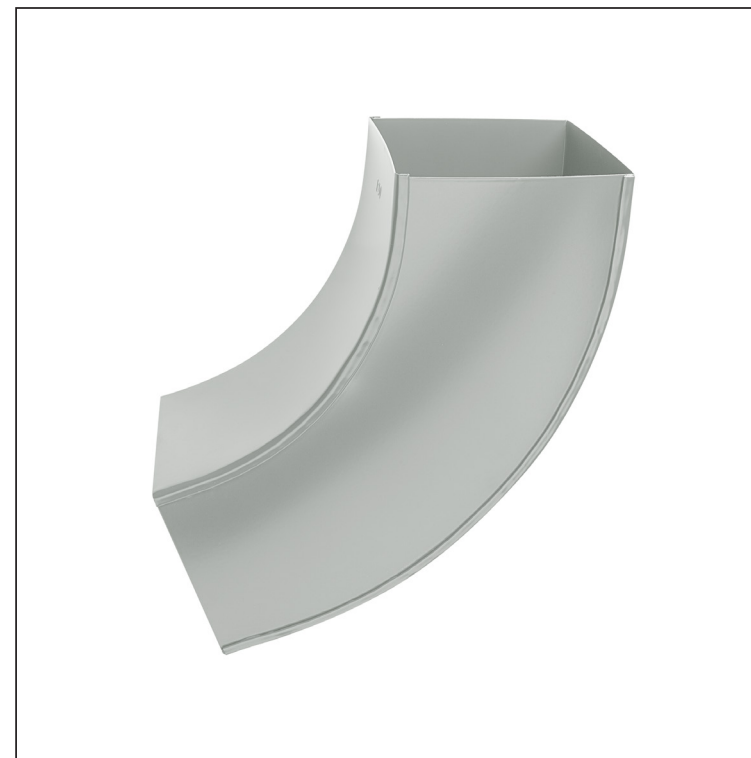

TECHNICKÝ LIST

ZVODOVÉ KOLENO HRANATÉ 72°

WH-WKH

ZS Hliník lakovaný – Zinkovo šedá – RAL extra

Rozmery [mm]			
Menovitá veľkosť	AxA	A1xA1	L
80/80	78 x 78	83 x 83	210
100/100	98 x 98	103 x 103	270

INDEX	ZMENA	DATUM	PODPIS	  
ZN. MAT.				
ROZM.–POLOT		T.O.	HMOTNOSŤ kg	MER.
POM. ZAR.			STN	TR.Č.
VYPR. Ing. Kluska M.			POZN.	Č.POZÍCIE
PRESK.			STARÝ V.	Č.V.
TECHNOL.	TECHNOL.			
NÁZOV	Zvodové koleno hranaté 72°		Počet listov	WH-WKH
				List 

Vytvorené: 06.06.2026 07:11:53

Technické zmeny vyhradené

TECHNICKÝ LIST

ZVODOVÉ KOLENO HRANATÉ 72°

WH-WKH

ZS Hliník lakovaný – Zinkovo šedá – RAL extra

INDEX	ZMENA	DATUM	PODPIS	  
ZN. MAT.				
ROZM.-POLOT		T.O.	HMOTNOSŤ kg	MER.
POM. ZAR.			STN	TR.Č.
VYPR. Ing. Kluska M.			POZN.	Č.POZÍCIE
PRESK.				
TECHNOL.	TECHNOL.		STARÝ V.	Č.V.
NÁZOV	Zvodové koleno hranaté 72°		Počet listov	WH-WKH