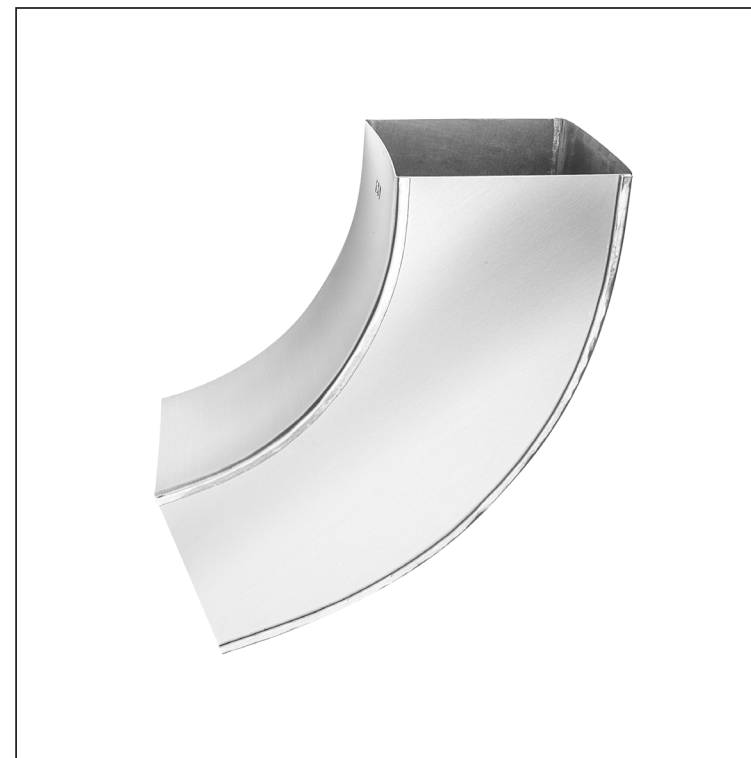

TECHNICKÝ LIST

ZVODOVÉ KOLENO HRANATÉ 72°

WH-WKH

W Hliník – Natur

INDEX	ZMENA	DATUM	PODPIS						
ZN. MAT.							T.O.	HMOTNOSŤ kg	MER.
ROZM.-POLOT									
POM. ZAR.					STN		TR.Č.		
VYPR.	Ing. Kluska M.				POZN.		Č.POZÍCIE		
PRESK.									
TECHNOL.		TECHNOL.			STARÝ V.		Č.V.		
NÁZOV	Zvodové koleno hranaté 72°				Počet listov	WH-WKH	List		

Vytvorené: 06.06.2026 19:33:19

Technické zmeny vyhradené

Rozmery [mm]			
Menovitá veľkosť	AxA	A1xA1	L
120/120	118 x 118	123 x 123	300