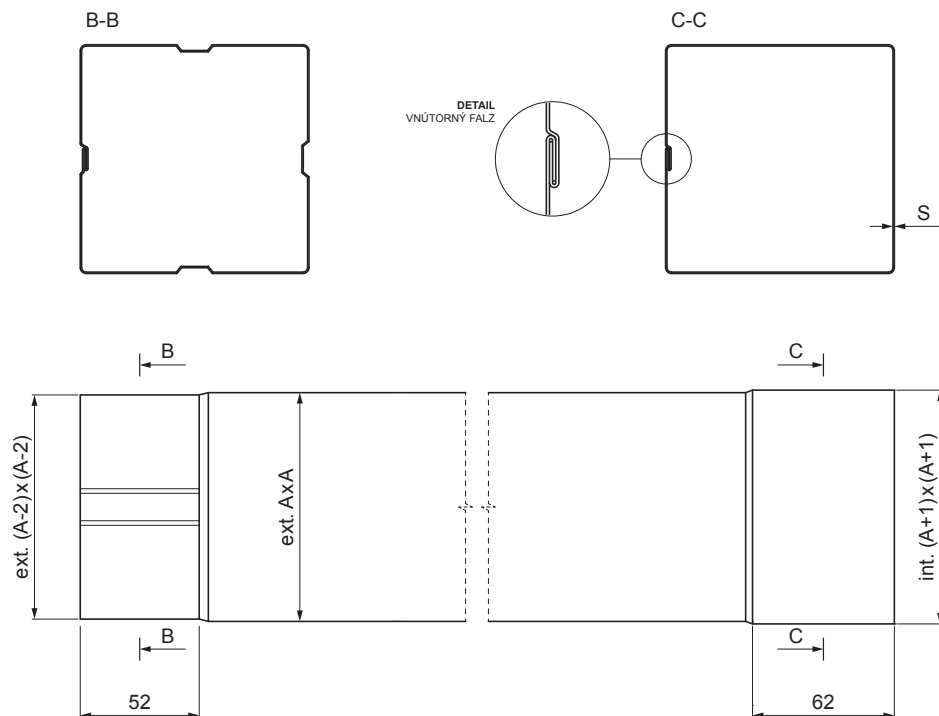

## WH-WZRH

**TM** Hliník lakovaný – Testa di Moro – RAL 8028

Rozmery [mm]		
Menovitá veľkosť	S	A
80 x 80	0,70	80
100 x 100	0,70	100
120 x 120	0,70	120

INDEX	ZMENA	DATUM	PODPIS	  	
ZN. MAT.					
ROZM.-POLOT		T.O.		HMOTNOSŤ kg	MER.
POM. ZAR.				STN	TR.Č.
VYPR. Ing. Kluska M.				POZN.	Č.POZÍCIE
PRESK.					
TECHNOL.	TECHNOL.			STARÝ V.	Č.V.
NÁZOV	Zvodová rúra hranatá [s=0,70]			Počet listov	WH-WZRH List 