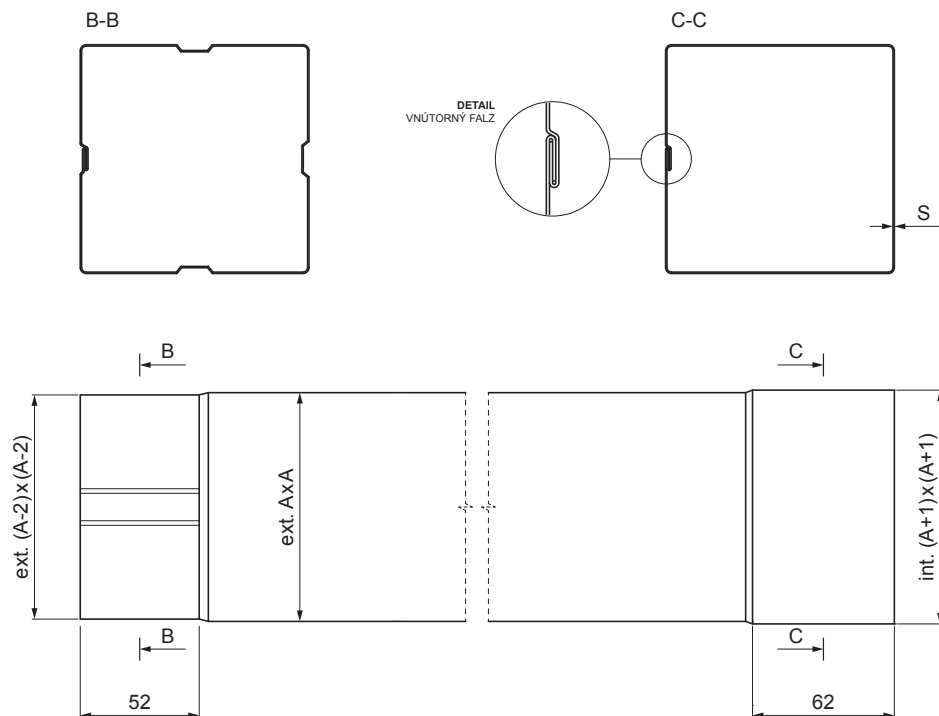

TECHNICKÝ LIST

ZVODOVÁ RÚRA HRANATÁ [s=0,70]

WH-WZRH

SS Hliník lakovaný – Svetlo šedá – RAL 7005

Rozmery [mm]		
Menovitá veľkosť	S	A
80 x 80	0,70	80
100 x 100	0,70	100
120 x 120	0,70	120

INDEX	ZMENA	DATUM	PODPIS				
ZN. MAT.						T.O.	HMOTNOSŤ kg
ROZM.–POLOT						STN	TR.Č.
POM. ZAR.						POZN.	Č.POZÍCIE
VYPR. Ing. Kluska M.						STARÝ V.	Č.V.
PRESK.							
TECHNOL.		TECHNOL.					
NÁZOV	Zvodová rúra hranatá [s=0,70]					Počet listov	WH-WZRH
							List