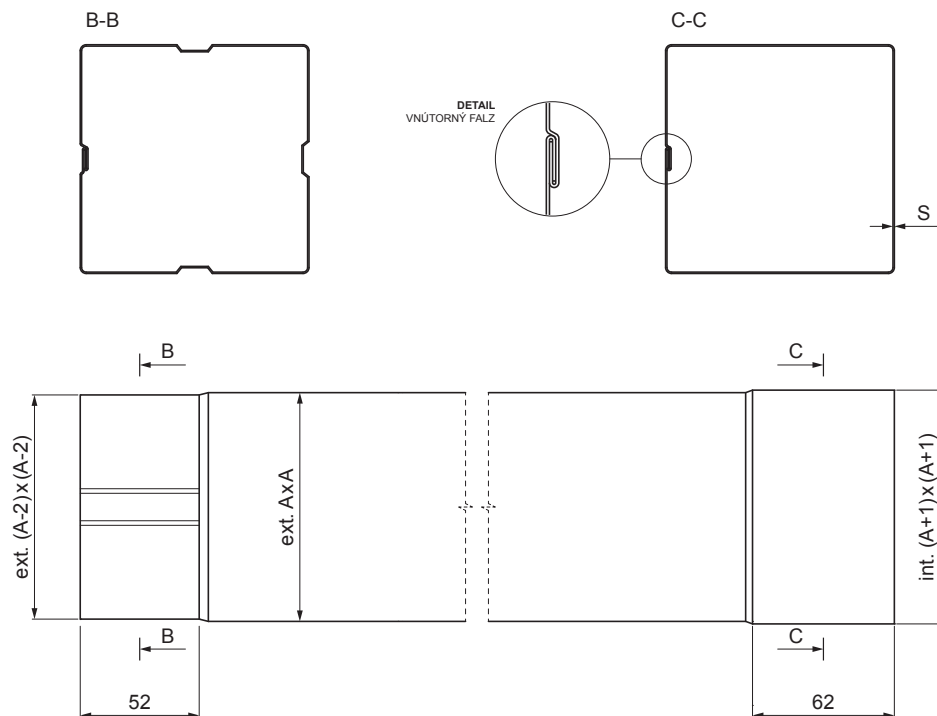

TECHNICKÝ LIST

ZVODOVÁ RÚRA HRANATÁ [s=0,70]

WH-WZRH

BH Hliník lakovaný – Bielo hliníková – RAL 9006

INDEX	ZMENA	DATUM	PODPIS	  	
ZN. MAT.					
ROZM.-POLOT		T.O.		HMOTNOSŤ kg	MER.
POM. ZAR.				STN	TR.Č.
VYPR. Ing. Kluska M.				POZN.	Č.POZÍCIE
PRESK.					
TECHNOL.	TECHNOL.			STARÝ V.	Č.V.
NÁZOV	Zvodová rúra hranatá [s=0,70]			Počet listov	WH-WZRH

Vytvorené: 20.04.2026 22:46:08

Technické zmeny vyhradené

Rozmery [mm]		
Menovitá veľkosť	S	A
80 x 80	0,70	80
100 x 100	0,70	100
120 x 120	0,70	120