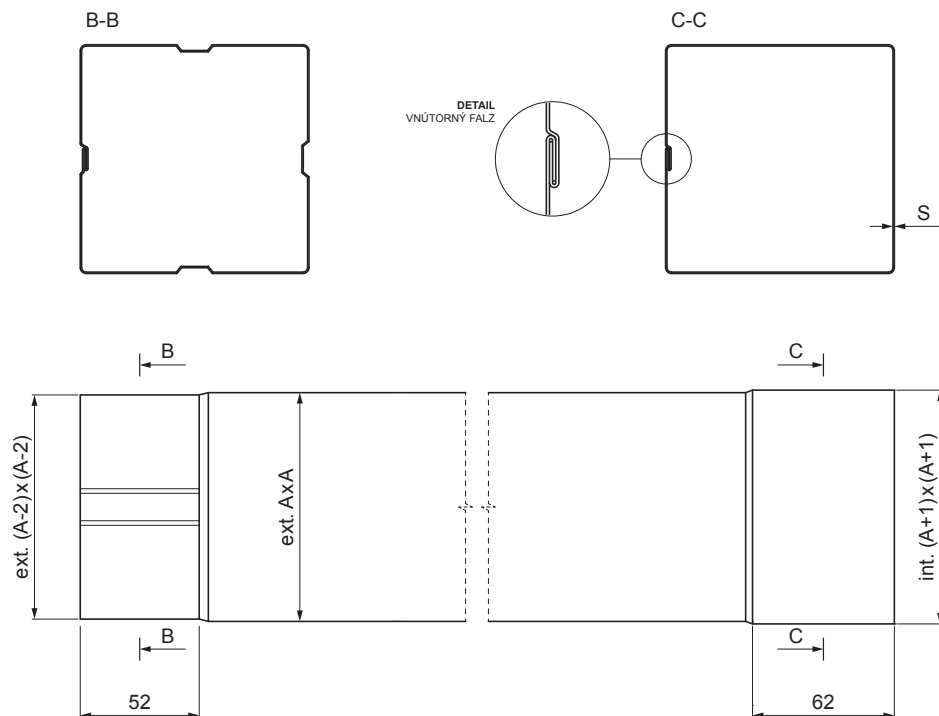

## WH-WZRH

**BH** Hliník lakovaný – Bielo hliníková – RAL 9006

INDEX	ZMENA	DATUM	PODPIS	  	
ZN. MAT.					
ROZM.-POLOT		T.O.		HMOTNOSŤ kg	MER.
POM. ZAR.				STN	TR.Č.
VYPR. Ing. Kluska M.				POZN.	Č.POZÍCIE
PRESK.				STARÝ V.	Č.V.
TECHNOL.	TECHNOL.				
NÁZOV	Zvodová rúra hranatá [s=0,70]			Počet listov	WH-WZRH

Rozmery [mm]		
Menovitá veľkosť	S	A
80 x 80	0,70	80
100 x 100	0,70	100
120 x 120	0,70	120

Vytvorené: 07.06.2026 12:52:28

Technické zmeny vyhradené