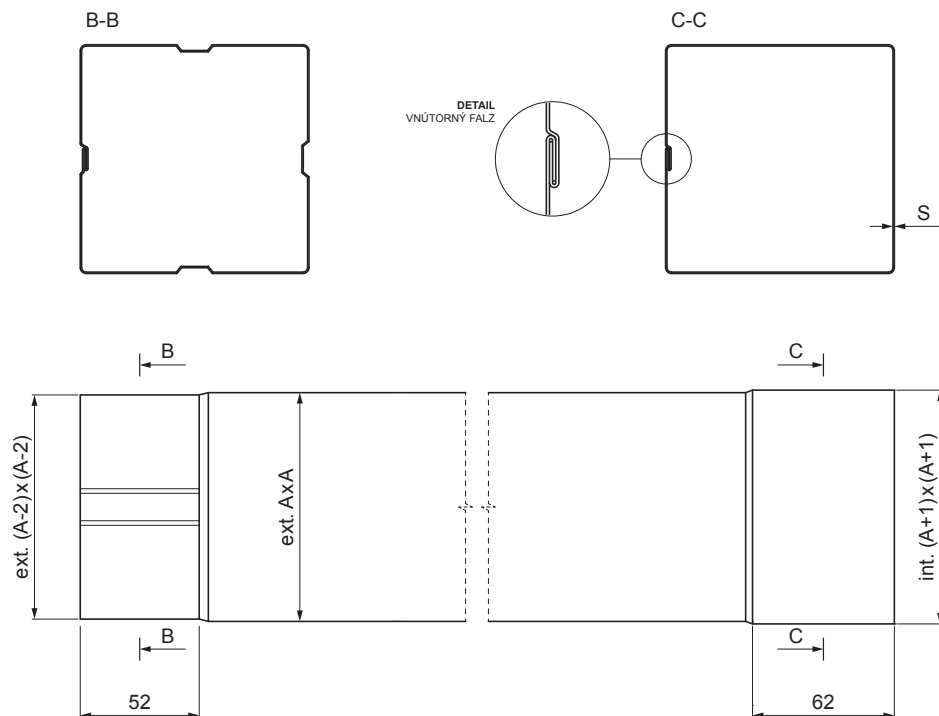

TECHNICKÝ LIST

ZVODOVÁ RÚRA HRANATÁ [s=0,70]

WH-WZRH

IC Hliník lakovaný – Intenzívna čierna – RAL 9005

Rozmery [mm]		
Menovitá veľkosť	S	A
80 x 80	0,70	80
100 x 100	0,70	100
120 x 120	0,70	120

INDEX	ZMENA	DATUM	PODPIS		
ZN. MAT.					
ROZM.–POLOT		T.O.		HMOTNOSŤ kg	MER.
POM. ZAR.				STN	TR.Č.
VYPR. Ing. Kluska M.				POZN.	Č.POZÍCIE
PRESK.					
TECHNOL.	TECHNOL.			STARÝ V.	Č.V.
NÁZOV	Zvodová rúra hranatá [s=0,70]			Počet listov	WH-WZRH List