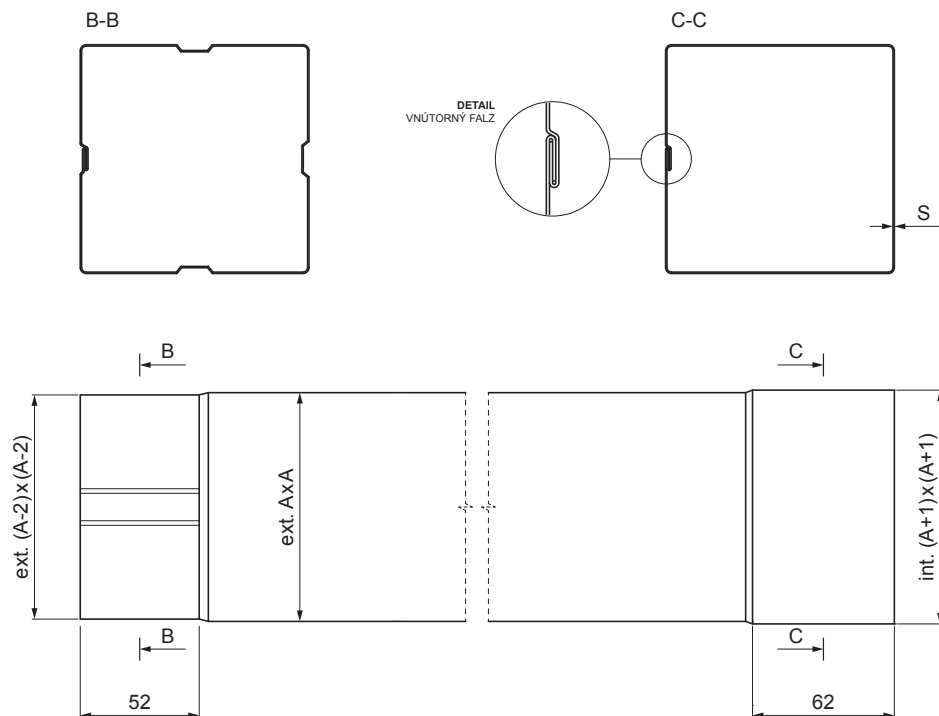

TECHNICKÝ LIST

ZVODOVÁ RÚRA HRANATÁ [s=0,70]

WH-WZRH

B Hliník lakovaný – Biela – RAL 9010

Rozmery [mm]		
Menovitá veľkosť	S	A
80 x 80	0,70	80
100 x 100	0,70	100
120 x 120	0,70	120

INDEX	ZMENA	DATUM	PODPIS				
ZN. MAT.						T.O.	HMOTNOSŤ kg
ROZM.-POLOT						STN	TR.Č.
POM. ZAR.						POZN.	Č.POZÍCIE
VYPR.	Ing. Kluska M.					STARÝ V.	Č.V.
PRESK.							
TECHNOL.		TECHNOL.					
NÁZOV	Zvodová rúra hranatá [s=0,70]					Počet listov	WH-WZRH
							List