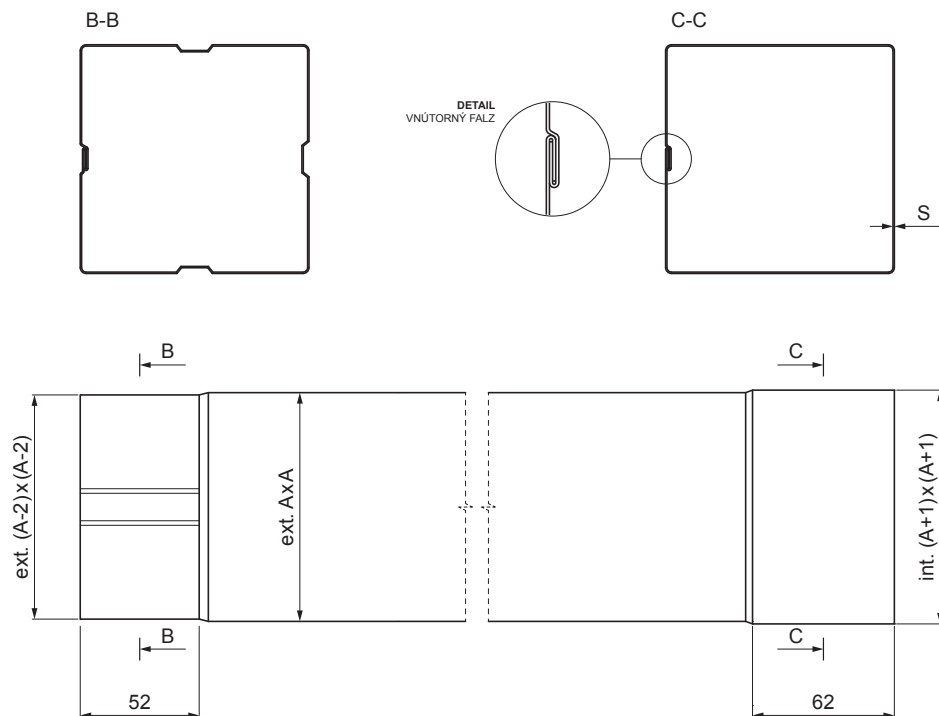

TECHNICKÝ LIST

ZVODOVÁ RÚRA HRANATÁ [s=0,70]

WH-WZRH

B Hliník lakovaný – Biela – RAL 9010

INDEX	ZMENA	DATUM	PODPIS	  	
ZN. MAT.			T.O.		HMOTNOSŤ kg
ROZM.–POLOT					
POM. ZAR.				STN	TR.Č.
VYPR.	Ing. Kluska M.			POZN.	Č.POZÍCIE
PRESK.					
TECHNOL.	TECHNOL.			STARÝ V.	Č.V.
NÁZOV	Zvodová rúra hranatá [s=0,70]			Počet listov	WH-WZRH List 

Vytvorené: 06.06.2026 17:40:21

Technické zmeny vyhradené

Rozmery [mm]		
Menovitá veľkosť	S	A
80 x 80	0,70	80
100 x 100	0,70	100
120 x 120	0,70	120