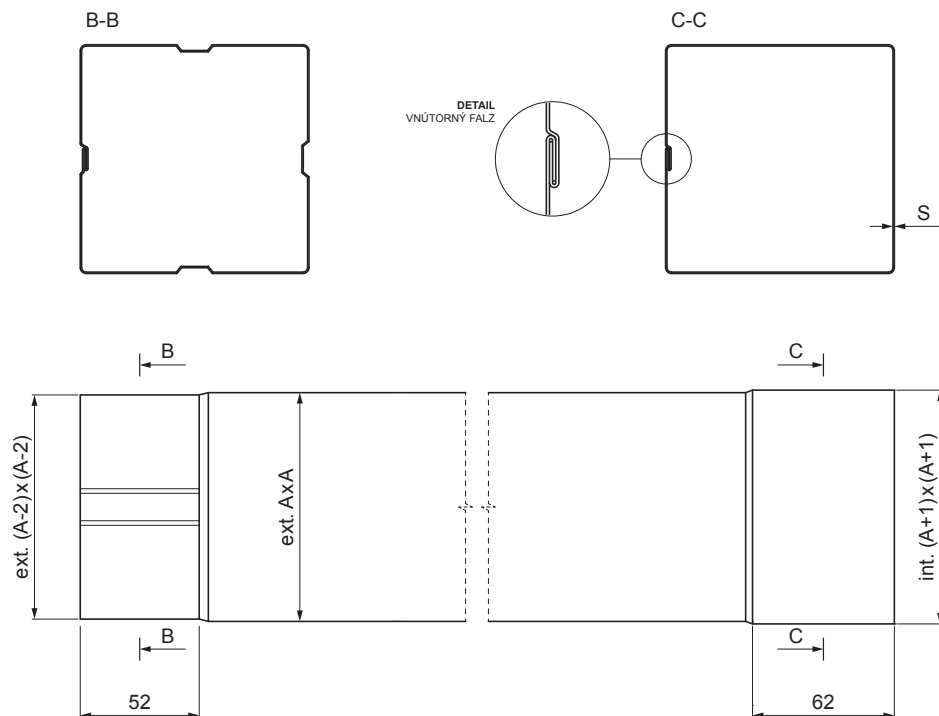

TECHNICKÝ LIST

ZVODOVÁ RÚRA HRANATÁ [s=0,70]

WH-WZRH

ZS Hliník lakovaný – Zinkovo šedá – RAL extra

INDEX	ZMENA	DATUM	PODPIS	  
ZN. MAT.				
ROZM.–POLOT		T.O.	HMOTNOSŤ kg	MER.
POM. ZAR.			STN	TR.Č.
VYPR. Ing. Kluska M.			POZN.	Č.POZÍCIE
PRESK.				
TECHNOL.	TECHNOL.		STARÝ V.	Č.V.
NÁZOV	Zvodová rúra hranatá [s=0,70]		Počet listov	WH-WZRH List 

Vytvorené: 21.04.2026 19:12:06

Technické zmeny vyhradené

Rozmery [mm]		
Menovitá veľkosť	S	A
80 x 80	0,70	80
100 x 100	0,70	100
120 x 120	0,70	120