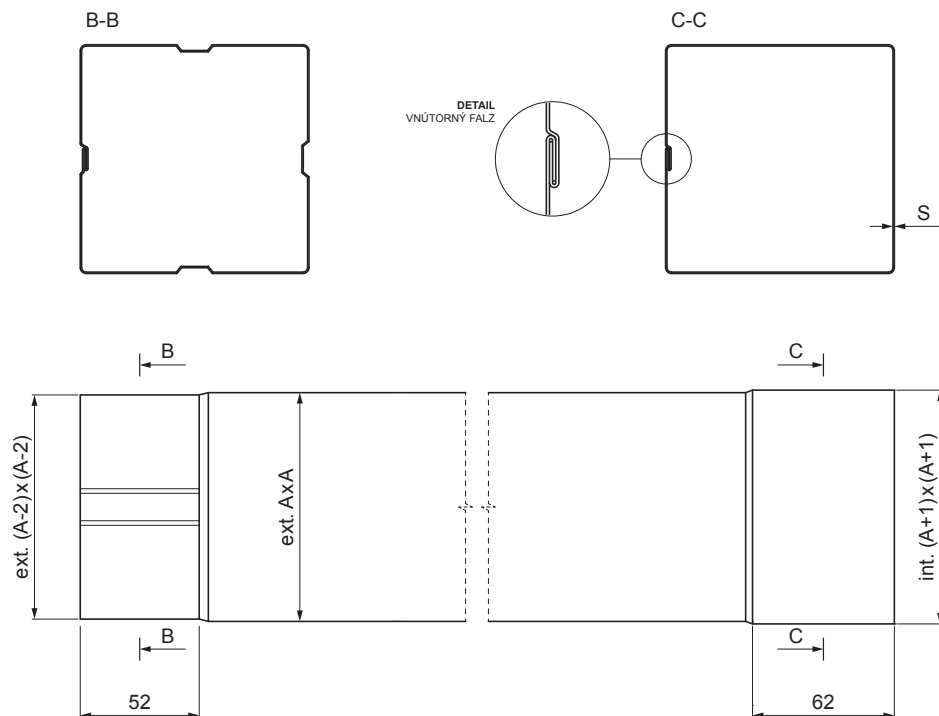

TECHNICKÝ LIST

ZVODOVÁ RÚRA HRANATÁ [s=0,70]

WH-WZRH

ZS Hliník lakovaný – Zinkovo šedá – RAL extra

INDEX	ZMENA	DATUM	PODPIS				
ZN. MAT.						T.O.	HMOTNOSŤ kg
ROZM.–POLOT							
POM. ZAR.					STN		TR.Č.
VYPR.	Ing. Kluska M.				POZN.		Č.POZÍCIE
PRESK.							
TECHNOL.		TECHNOL.			STARÝ V.		Č.V.
NÁZOV	Zvodová rúra hranatá [s=0,70]				Počet listov	WH-WZRH	List

Vytvorené: 06.06.2026 05:49:09

Technické zmeny vyhradené

Rozmery [mm]		
Menovitá veľkosť	S	A
80 x 80	0,70	80
100 x 100	0,70	100
120 x 120	0,70	120