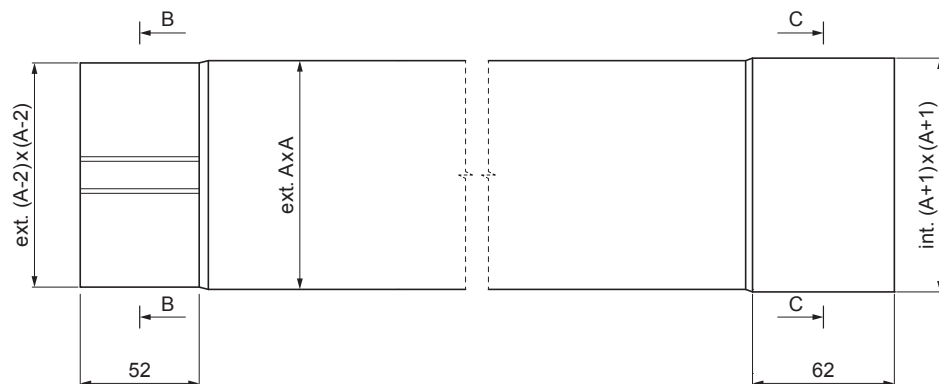

TECHNICKÝ LIST

ZVODOVÁ RÚRA HRANATÁ [s=0,70]

WH-WZRH

B-B

C-C

DETAIL
VNÚTORNÝ FALZ

W Hliník – Natur

INDEX	ZMENA	DATUM	PODPIS		
ZN. MAT.					
ROZM.–POLOT		T.O.		HMOTNOSŤ kg	MER.
POM. ZAR.				STN	TR.Č.
VYPR.	Ing. Kluska M.			POZN.	Č.POZÍCIE
PRESK.					
TECHNOL.	TECHNOL.			STARÝ V.	Č.V.
NÁZOV	Zvodová rúra hranatá [s=0,70]			Počet listov	WH-WZRH List

Vytvorené: 21.04.2026 20:27:51

Technické zmeny vyhradené

Rozmery [mm]		
Menovitá veľkosť	S	A
80 x 80	0,70	80
100 x 100	0,70	100
120 x 120	0,70	120