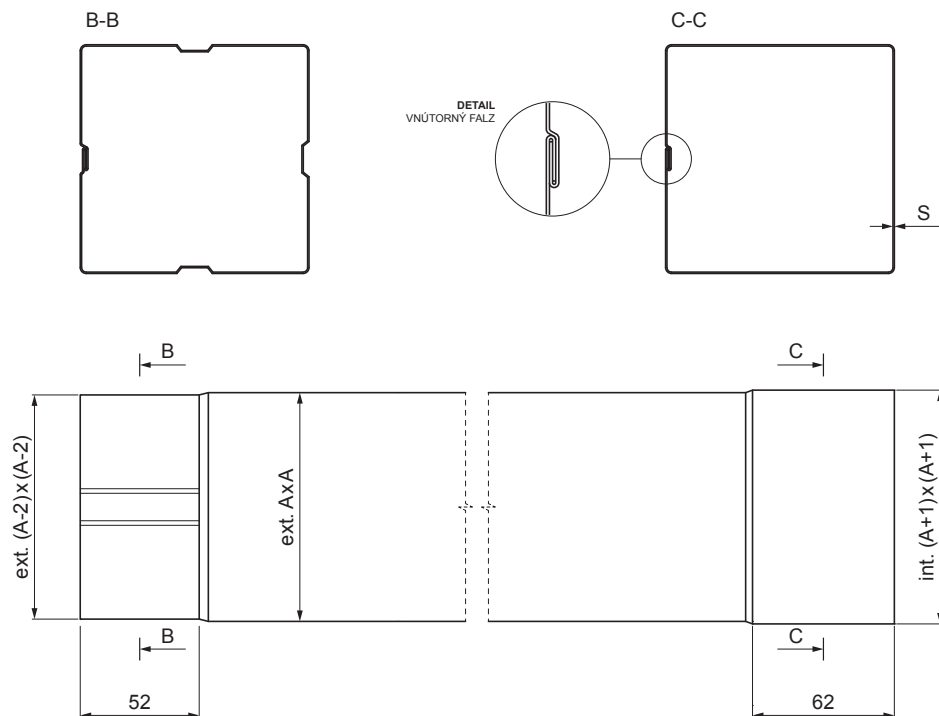

TECHNICKÝ LIST

ZVODOVÁ RÚRA HRANATÁ [s=0,70]

WH-WZRH

W Hliník – Natur

Rozmery [mm]		
Menovitá veľkosť	S	A
80 x 80	0,70	80
100 x 100	0,70	100
120 x 120	0,70	120

INDEX	ZMENA	DATUM	PODPIS				
ZN. MAT.						T.O.	HMOTNOSŤ kg
ROZM.-POLOT						STN	TR.Č.
POM. ZAR.						POZN.	Č.POZÍCIE
VYPR.	Ing. Kluska M.					STARÝ V.	Č.V.
PRESK.							
TECHNOL.		TECHNOL.					
NÁZOV	Zvodová rúra hranatá [s=0,70]					Počet listov	WH-WZRH
							List