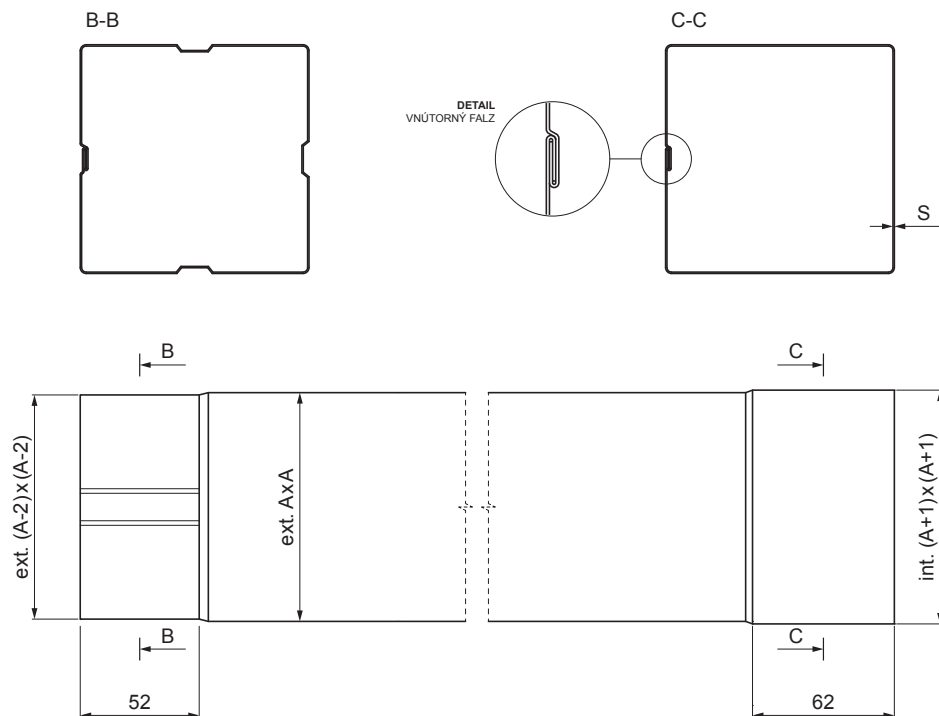

TECHNICKÝ LIST

ZVODOVÁ RÚRA HRANATÁ [s=0,70]

WH-WZRH

W Hliník – Natur

Rozmery [mm]		
Menovitá veľkosť	S	A
80 x 80	0,70	80
100 x 100	0,70	100
120 x 120	0,70	120

INDEX	ZMENA	DATUM	PODPIS				
ZN. MAT.						T.O.	HMOTNOSŤ kg
ROZM.-POLOT							
POM. ZAR.					STN		TR.Č.
VYPR.	Ing. Kluska M.				POZN.		Č.POZÍCIE
PRESK.							
TECHNOL.		TECHNOL.			STARÝ V.		Č.V.
NÁZOV	Zvodová rúra hranatá [s=0,70]				Počet listov	WH-WZRH	List