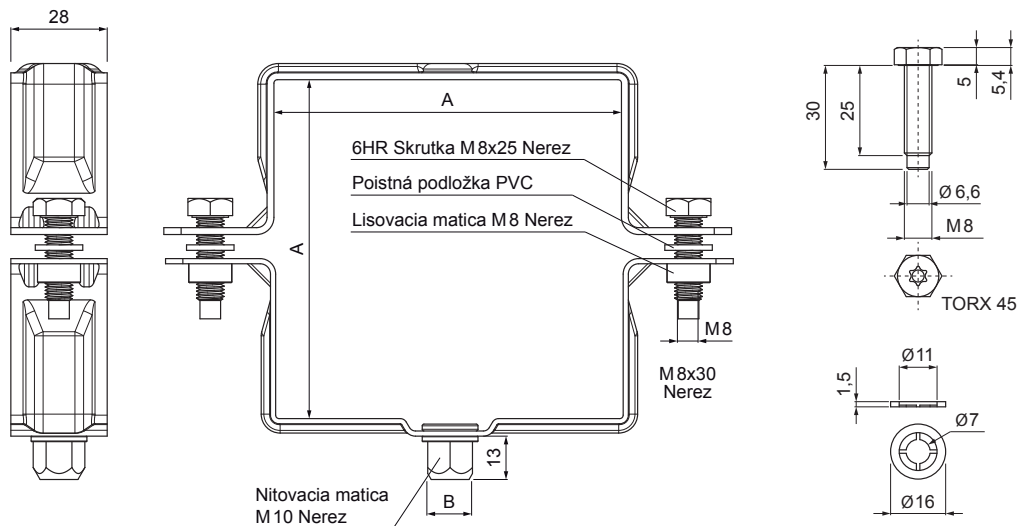

TECHNICKÝ LIST

ZVODOVÁ OBJÍMKA HRANATÁ M 10

WH-WOBH

AN Hliník lakovaný – Antracit – RAL 7016

Rozmery [mm]		
Menovitá veľkosť	AxA	B
80/80	80 x 80	13
100/100	100 x 100	13
120/120	120 x 120	13

INDEX	ZMENA	DATUM	PODPIS	KJG QUALITY®	Scan code for 3D model		
ZN. MAT.						T.O.	HMOTNOSŤ kg
ROZM.-POLOT							
POM. ZAR.					STN		TR.Č.
VYPR.	Ing. Kluska M.				POZN.		Č.POZÍCIE
PRESK.							
TECHNOL.	TECHNOL.				STARÝ V.		Č.V.
NÁZOV	Zvodová objímka hranatá M10				Počet listov	WH-WOBH	List