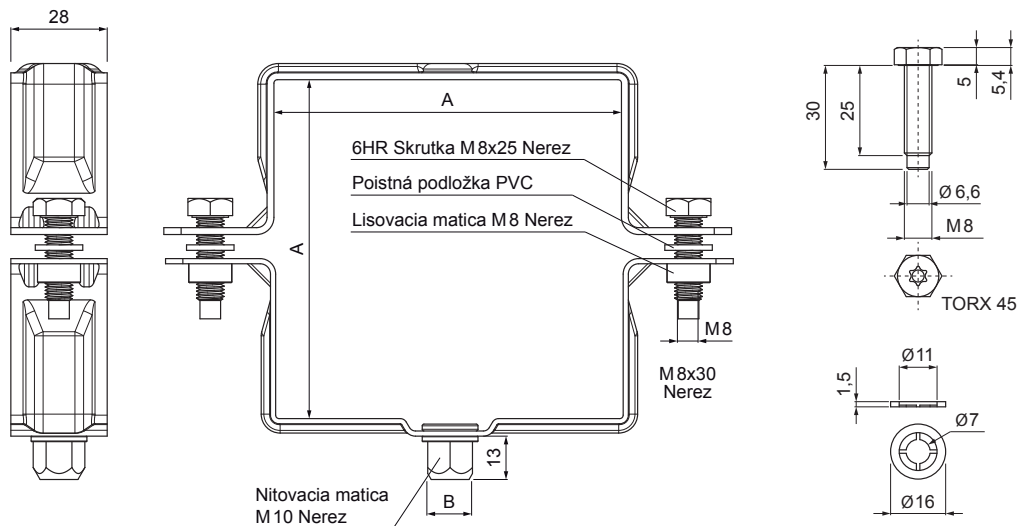

TECHNICKÝ LIST

ZVODOVÁ OBJÍMKA HRANATÁ M 10

WH-WOBH

TM Hliník lakovaný – Testa di Moro – RAL 8028

Rozmery [mm]		
Menovitá veľkosť	A x A	B
80/80	80 x 80	13
100/100	100 x 100	13
120/120	120 x 120	13

INDEX	ZMENA	DATUM	PODPIS				
ZN. MAT.						T.O.	HMOTNOSŤ kg
ROZM.-POLOT						STN	TR.Č.
VYPR.	Ing. Kluska M.					POZN.	Č.POZÍCIE
PRESK.							
TECHNOL.	TECHNOL.					STARÝ V.	Č.V.
NÁZOV	Zvodová objímka hranatá M 10					Počet listov	WH-WOBH
							List