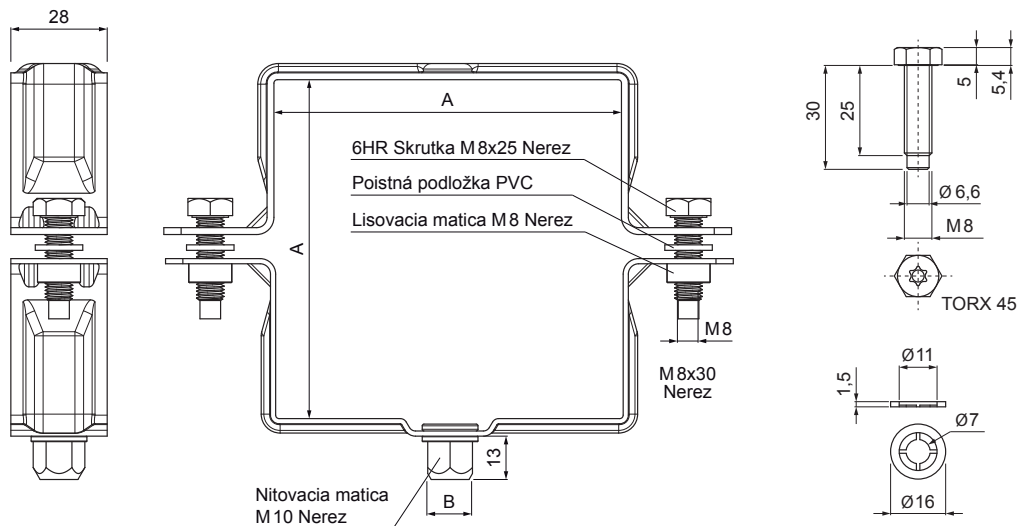

# ZVODOVÁ OBJÍMKA HRANATÁ M 10

# WH-WOBH

**SS** Hliník lakovaný – Svetlo šedá – RAL 7005

| Rozmery [mm]     |           |    |
|------------------|-----------|----|
| Menovitá veľkosť | A x A     | B  |
| 80/80            | 80 x 80   | 13 |
| 100/100          | 100 x 100 | 13 |
| 120/120          | 120 x 120 | 13 |

|                      |                              |       |        |              |           |
|----------------------|------------------------------|-------|--------|--------------|-----------|
| INDEX                | ZMENA                        | DATUM | PODPIS |              |           |
| ZN. MAT.             |                              | T.O.  |        |              |           |
| ROZM.-POLOT          |                              |       |        | STN          | TR.Č.     |
| POM. ZAR.            |                              |       |        | POZN.        | Č.POZÍCIE |
| VYPR. Ing. Kluska M. |                              |       |        | STARÝ V.     | Č.V.      |
| PRESK.               |                              |       |        |              |           |
| TECHNOL.             | TECHNOL.                     |       |        |              |           |
| NÁZOV                | Zvodová objímka hranatá M 10 |       |        | Počet listov | WH-WOBH   |