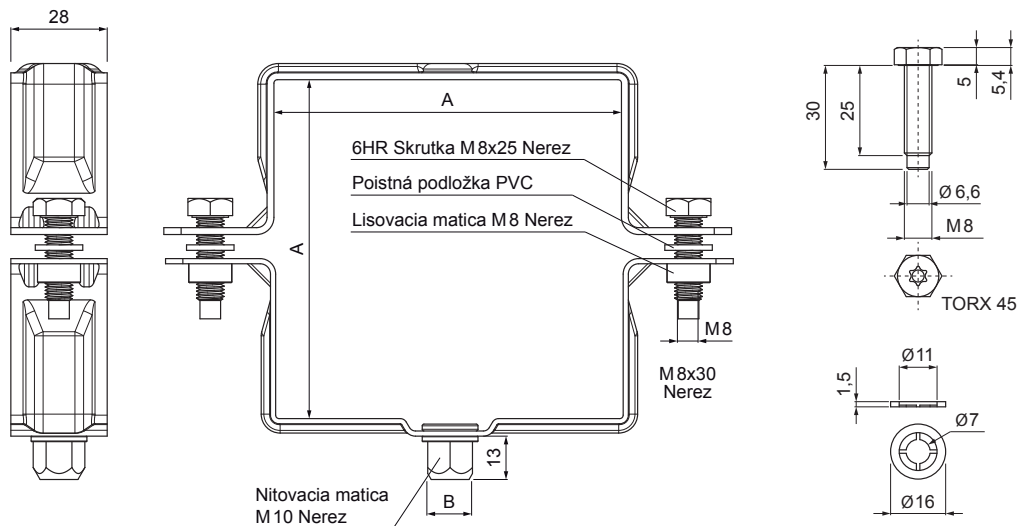

# ZVODOVÁ OBJÍMKA HRANATÁ M 10

# WH-WOBH

**SS** Hliník lakovaný – Svetlo šedá – RAL 7005

Rozmery [mm]		
Menovitá veľkosť	A x A	B
80/80	80 x 80	13
100/100	100 x 100	13
120/120	120 x 120	13

INDEX	ZMENA	DATUM	PODPIS				
ZN. MAT.						T.O.	HMOTNOSŤ kg
ROZM.-POLOT						STN	TR.Č.
VYPR.	Ing. Kluska M.					POZN.	Č.POZÍCIE
PRESK.						STARÝ V.	Č.V.
TECHNOL.	TECHNOL.						
NÁZOV	Zvodová objímka hranatá M10					Počet listov	WH-WOBH
							List