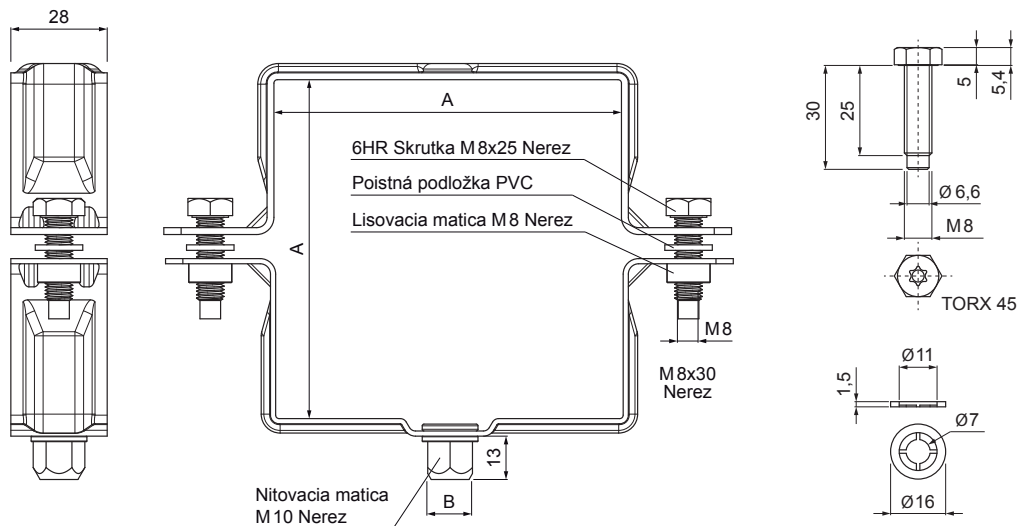

TECHNICKÝ LIST

ZVODOVÁ OBJÍMKA HRANATÁ M 10

WH-WOBH

ZH Hliník lakovaný – Zeleno hnedá – RAL 7013

Rozmery [mm]		
Menovitá veľkosť	AxA	B
80/80	80 x 80	13
100/100	100 x 100	13
120/120	120 x 120	13

INDEX	ZMENA	DATUM	PODPIS					
ZN. MAT.						T.O.	HMOTNOSŤ kg	MER.
ROZM.-POLOT						STN	TR.Č.	
POM. ZAR.						POZN.	Č.POZÍCIE	
VYPR.	Ing. Kluska M.					STARÝ V.	Č.V.	
PRESK.								
TECHNOL.	TECHNOL.							
NÁZOV	Zvodová objímka hranatá M10					Počet listov	WH-WOBH	
							List	

Vytvorené: 06.06.2026 17:40:04

Technické zmeny vyhradené