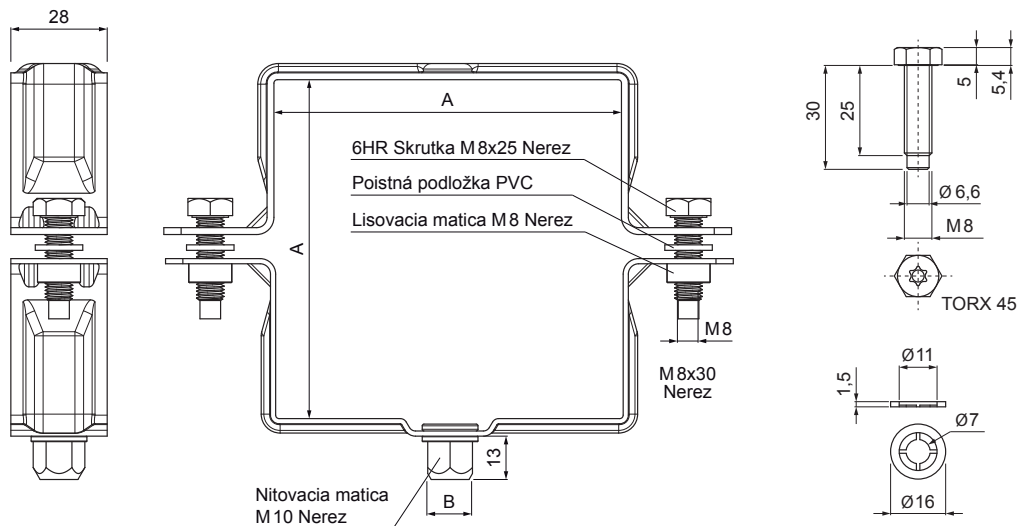

# ZVODOVÁ OBJÍMKA HRANATÁ M 10

# WH-WOBH

**ZH** Hliník lakovaný – Zeleno hnedá – RAL 7013

| Rozmery [mm]     |           |    |
|------------------|-----------|----|
| Menovitá veľkosť | AxA       | B  |
| 80/80            | 80 x 80   | 13 |
| 100/100          | 100 x 100 | 13 |
| 120/120          | 120 x 120 | 13 |

|             |                             |       |        |  |  |              |             |
|-------------|-----------------------------|-------|--------|--|--|--------------|-------------|
| INDEX       | ZMENA                       | DATUM | PODPIS |  |  |              |             |
| ZN. MAT.    |                             |       |        |  |  | T.O.         | HMOTNOSŤ kg |
| ROZM.-POLOT |                             |       |        |  |  | STN          | TR.Č.       |
| POM. ZAR.   |                             |       |        |  |  | POZN.        | Č.POZÍCIE   |
| VYPR.       | Ing. Kluska M.              |       |        |  |  | STARÝ V.     | Č.V.        |
| PRESK.      |                             |       |        |  |  |              |             |
| TECHNOL.    | TECHNOL.                    |       |        |  |  |              |             |
| NÁZOV       | Zvodová objímka hranatá M10 |       |        |  |  | Počet listov | WH-WOBH     |
|             |                             |       |        |  |  |              | List        |