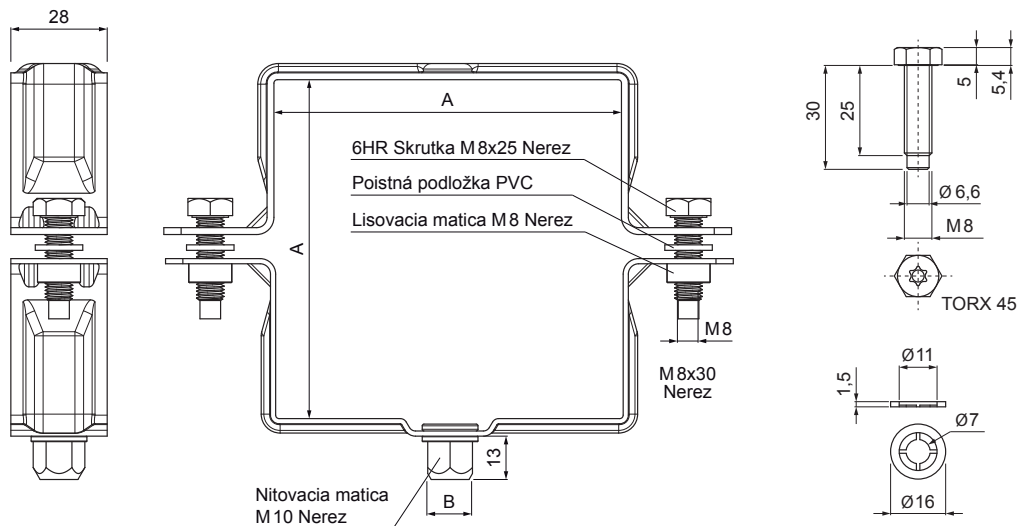

TECHNICKÝ LIST

ZVODOVÁ OBJÍMKA HRANATÁ M 10

WH-WOBH

BH Hliník lakovaný – Bielo hliníková – RAL 9006

Rozmery [mm]		
Menovitá veľkosť	AxA	B
80/80	80 x 80	13
100/100	100 x 100	13
120/120	120 x 120	13

INDEX	ZMENA	DATUM	PODPIS				
ZN. MAT.						T.O.	HMOTNOSŤ kg
ROZM.-POLOT						STN	TR.Č.
POM. ZAR.						POZN.	Č.POZÍCIE
VYPR.	Ing. Kluska M.					STARÝ V.	Č.V.
PRESK.							
TECHNOL.	TECHNOL.						
NÁZOV	Zvodová objímka hranatá M10					Počet listov	WH-WOBH
							List