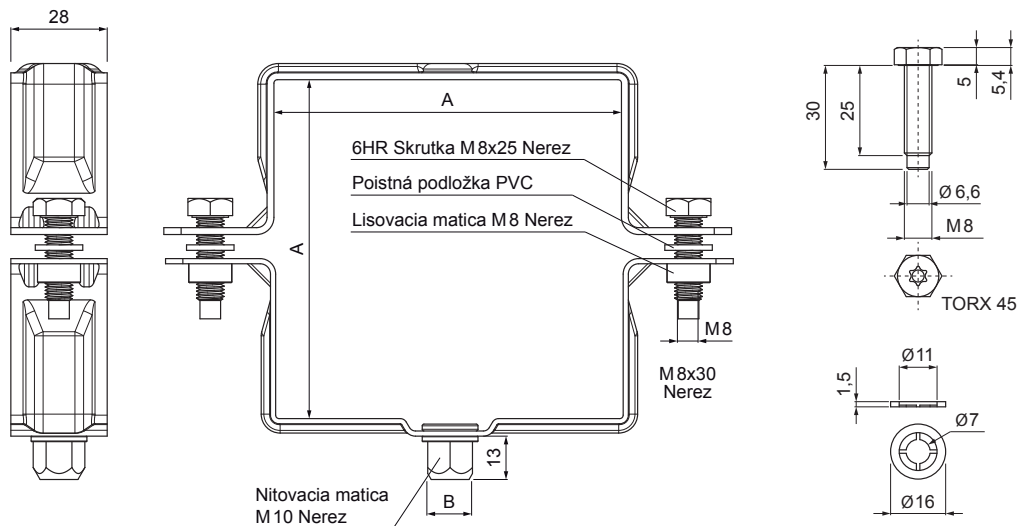

TECHNICKÝ LIST

ZVODOVÁ OBJÍMKA HRANATÁ M 10

WH-WOBH

BH Hliník lakovaný – Bielo hliníková – RAL 9006

Rozmery [mm]		
Menovitá veľkosť	A x A	B
80/80	80 x 80	13
100/100	100 x 100	13
120/120	120 x 120	13

INDEX	ZMENA	DATUM	PODPIS				
ZN. MAT.						T.O.	HMOTNOSŤ kg
ROZM.-POLOT						STN	TR.Č.
VYPR.	Ing. Kluska M.					POZN.	Č.POZÍCIE
PRESK.						STARÝ V.	Č.V.
TECHNOL.	TECHNOL.						
NÁZOV	Zvodová objímka hranatá M10					Počet listov	WH-WOBH
							List