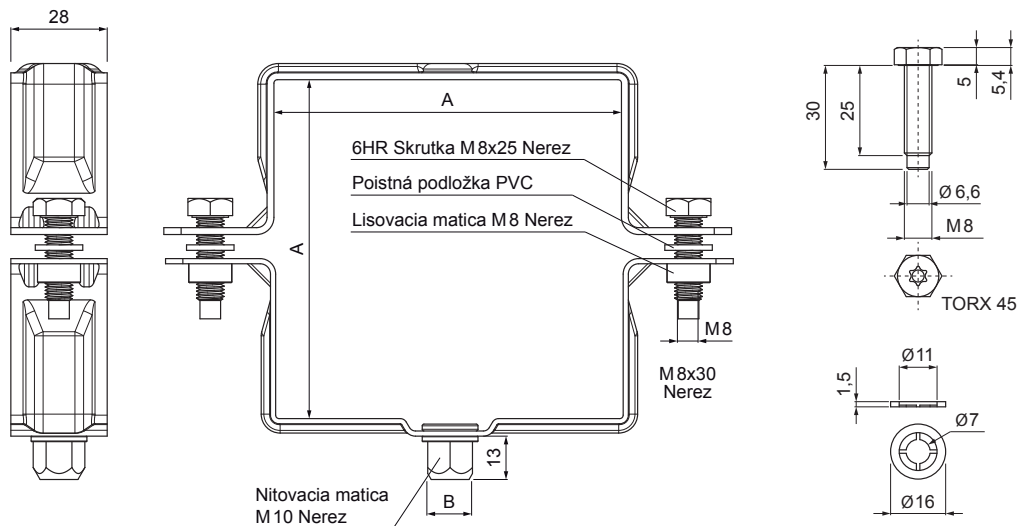

# ZVODOVÁ OBJÍMKA HRANATÁ M 10

# WH-WOBH

**MH** Hliník lakovaný – Medeno hnedá – RAL 8004

Rozmery [mm]		
Menovitá veľkosť	A x A	B
80/80	80 x 80	13
100/100	100 x 100	13
120/120	120 x 120	13

INDEX	ZMENA	DATUM	PODPIS	KJG QUALITY®		Scan code for 3D model
ZN. MAT.			T.O.	HMOTNOSŤ kg		MER.
ROZM.-POLOT			STN		TR.Č.	
POM. ZAR.			POZN.		Č.POZÍCIE	
VYPR. Ing. Kluska M.			STARÝ V.		Č.V.	
PRESK.			TECHNOL.		NÁZOV	
Zvodová objímka hranatá M10			Počet listov		WH-WOBH List	