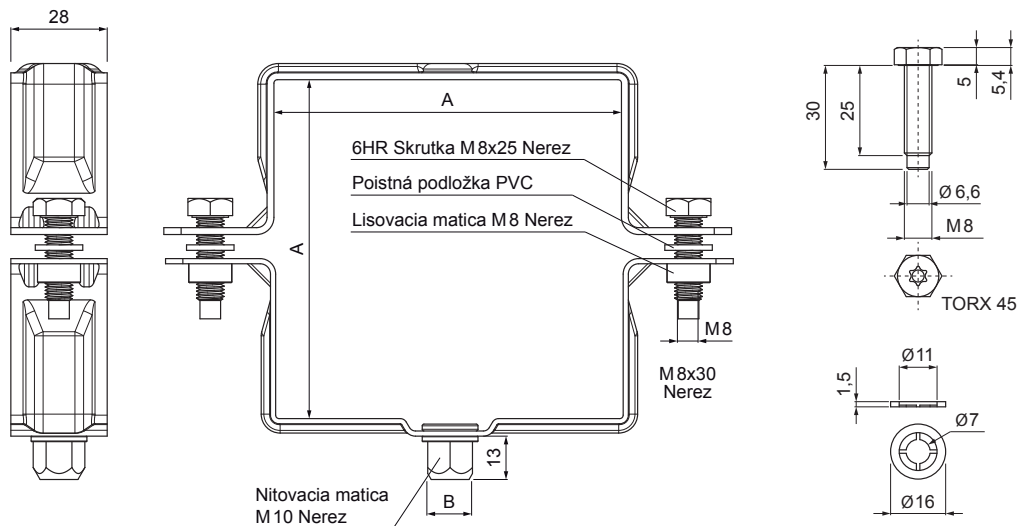

TECHNICKÝ LIST

ZVODOVÁ OBJÍMKA HRANATÁ M 10

WH-WOBH

IC Hliník lakovaný – Intenzívna čierna – RAL 9005

INDEX	ZMENA	DATUM	PODPIS	KJG QUALITY®	Scan code for 3D model			
ZN. MAT.						T.O.	HMOTNOSŤ kg	MER.
ROZM.–POLOT								
POM. ZAR.					STN	TR.Č.		
VYPR.	Ing. Kluska M.				POZN.	Č.POZÍCIE		
PRESK.								
TECHNOL.	TECHNOL.				STARÝ V.	Č.V.		
NÁZOV	Zvodová objímka hranatá M10			Počet listov	WH-WOBH		List	

Vytvorené: 06.06.2026 03:51:04

Technické zmeny vyhradené

Rozmery [mm]		
Menovitá veľkosť	AxA	B
80/80	80 x 80	13
100/100	100 x 100	13
120/120	120 x 120	13