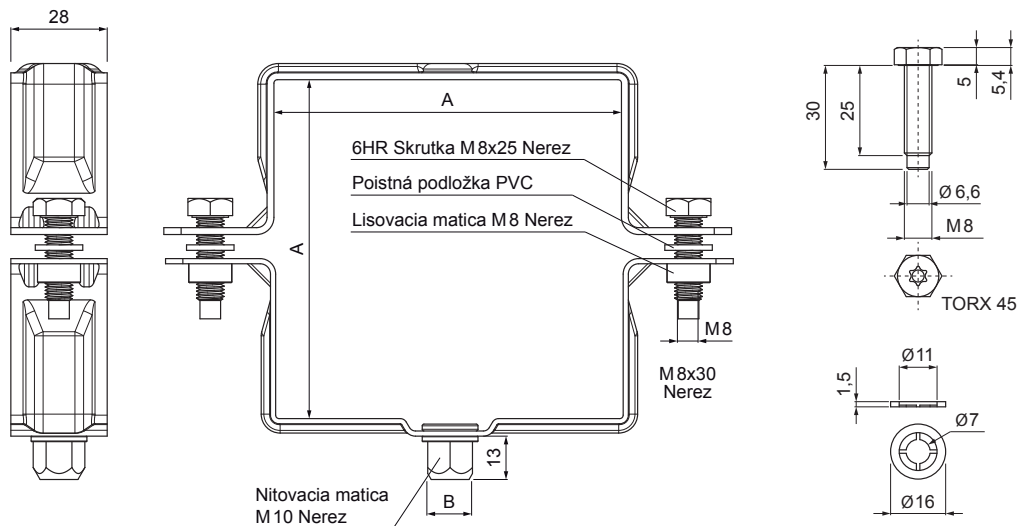

TECHNICKÝ LIST

ZVODOVÁ OBJÍMKA HRANATÁ M 10

WH-WOBH

OC Hliník lakovaný – Očelovo červená – RAL 3009

Rozmery [mm]		
Menovitá veľkosť	A x A	B
80/80	80 x 80	13
100/100	100 x 100	13
120/120	120 x 120	13

INDEX	ZMENA	DATUM	PODPIS	KJG QUALITY®	Scan code for 3D model		
ZN. MAT.						T.O.	HMOTNOSŤ kg
ROZM.-POLOT						STN	TR.Č.
POM. ZAR.						POZN.	Č.POZÍCIE
VYPR.	Ing. Kluska M.					STARÝ V.	Č.V.
PRESK.							
TECHNOL.	TECHNOL.						
NÁZOV	Zvodová objímka hranatá M10					Počet listov	WH-WOBH
							List