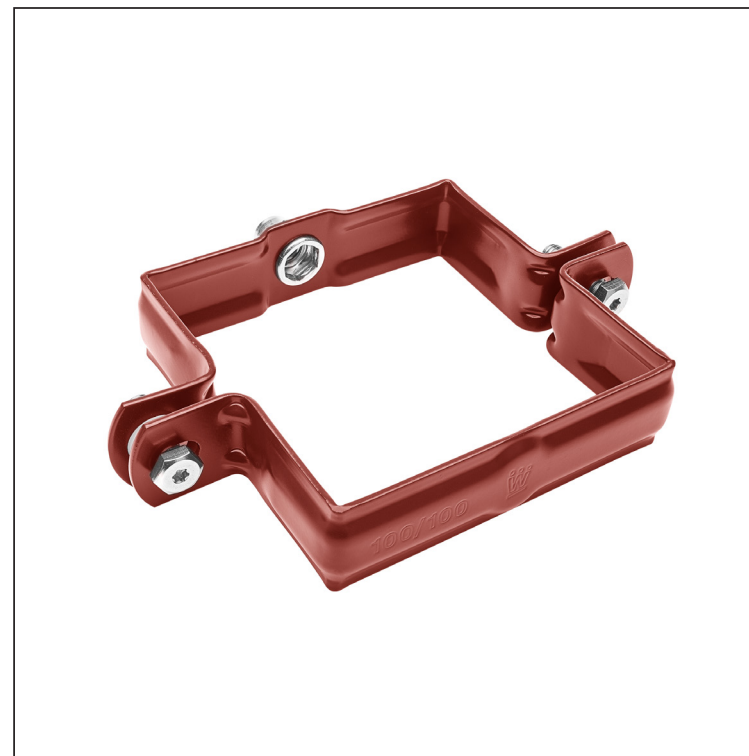

TECHNICKÝ LIST

ZVODOVÁ OBJÍMKA HRANATÁ M 10

WH-WOBH

OC Hliník lakovaný – Očelovo červená – RAL 3009

Rozmery [mm]		
Menovitá veľkosť	AxA	B
80/80	80 x 80	13
100/100	100 x 100	13
120/120	120 x 120	13

INDEX	ZMENA	DATUM	PODPIS	KJG QUALITY®	Scan code for 3D model		
ZN. MAT.						T.O.	HMOTNOSŤ kg
ROZM.-POLOT						STN	TR.Č.
POM. ZAR.						POZN.	Č.POZÍCIE
VYPR.	Ing. Kluska M.					STARÝ V.	Č.V.
PRESK.							
TECHNOL.	TECHNOL.						
NÁZOV	Zvodová objímka hranatá M10			Počet listov	WH-WOBH	List	