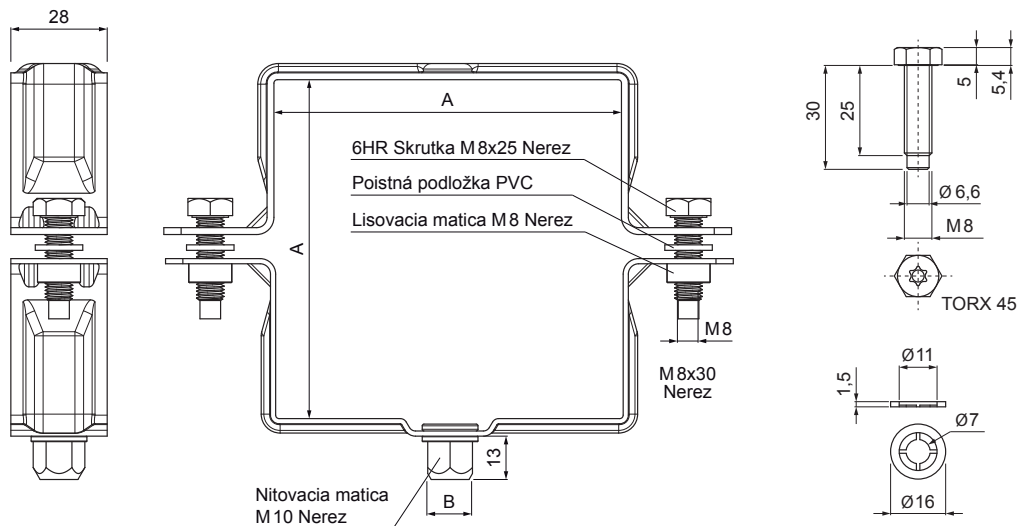

TECHNICKÝ LIST

ZVODOVÁ OBJÍMKA HRANATÁ M 10

WH-WOBH

OC Hliník lakovaný – Očelovo červená – RAL 3009

Rozmery [mm]		
Menovitá veľkosť	AxA	B
80/80	80 x 80	13
100/100	100 x 100	13
120/120	120 x 120	13

INDEX	ZMENA	DATUM	PODPIS	KJG QUALITY®	Scan code for 3D model		
ZN. MAT.						T.O.	HMOTNOSŤ kg
ROZM.-POLOT						STN	TR.Č.
POM. ZAR.						POZN.	Č.POZÍCIE
VYPR.	Ing. Kluska M.					STARÝ V.	Č.V.
PRESK.							
TECHNOL.	TECHNOL.						
NÁZOV	Zvodová objímka hranatá M10			Počet listov	WH-WOBH	List	