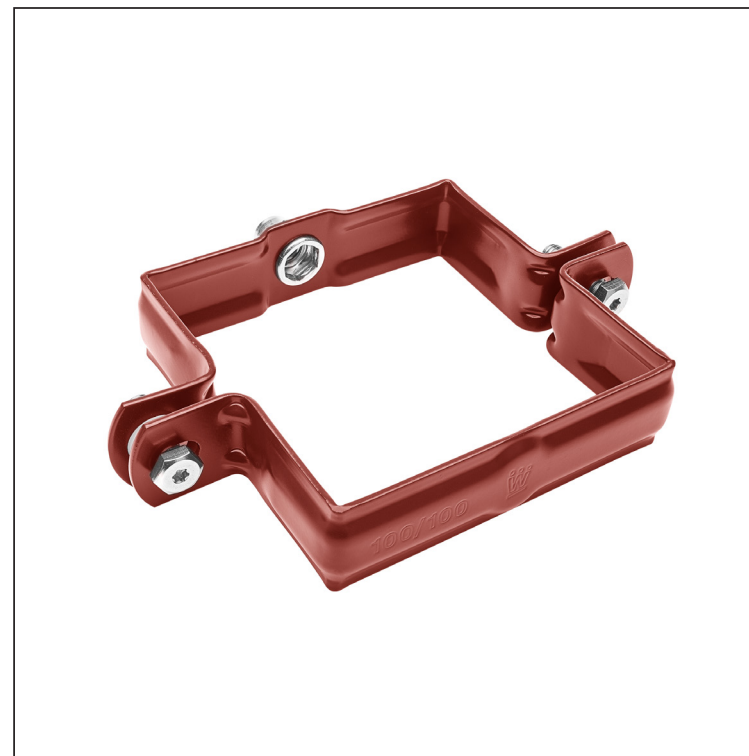

TECHNICKÝ LIST

ZVODOVÁ OBJÍMKA HRANATÁ M 10

WH-WOBH

OC Hliník lakovaný – Očelovo červená – RAL 3009

Rozmery [mm]		
Menovitá veľkosť	A x A	B
80/80	80 x 80	13
100/100	100 x 100	13
120/120	120 x 120	13

INDEX	ZMENA	DATUM	PODPIS	KJG QUALITY®	Scan code for 3D model		
ZN. MAT.						T.O.	HMOTNOSŤ kg
ROZM.-POLOT						STN	TR.Č.
POM. ZAR.						POZN.	Č.POZÍCIE
VYPR.	Ing. Kluska M.					STARÝ V.	Č.V.
PRESK.							
TECHNOL.	TECHNOL.						
NÁZOV	Zvodová objímka hranatá M10					Počet listov	WH-WOBH
							List