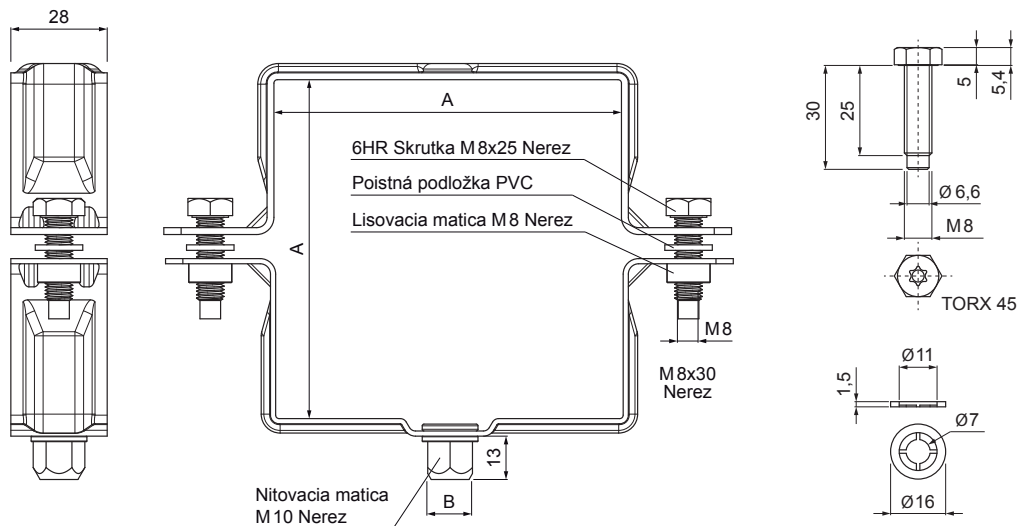

TECHNICKÝ LIST

ZVODOVÁ OBJÍMKA HRANATÁ M 10

WH-WOBH

B Hliník lakovaný – Biela – RAL 9010

Rozmery [mm]		
Menovitá veľkosť	A x A	B
80/80	80 x 80	13
100/100	100 x 100	13
120/120	120 x 120	13

INDEX	ZMENA	DATUM	PODPIS				
ZN. MAT.						T.O.	HMOTNOSŤ kg
ROZM.-POLOT							
POM. ZAR.					STN		TR.Č.
VYPR.	Ing. Kluska M.				POZN.		Č.POZÍCIE
PRESK.							
TECHNOL.	TECHNOL.				STARÝ V.		Č.V.
NÁZOV	Zvodová objímka hranatá M10				Počet listov	WH-WOBH	List