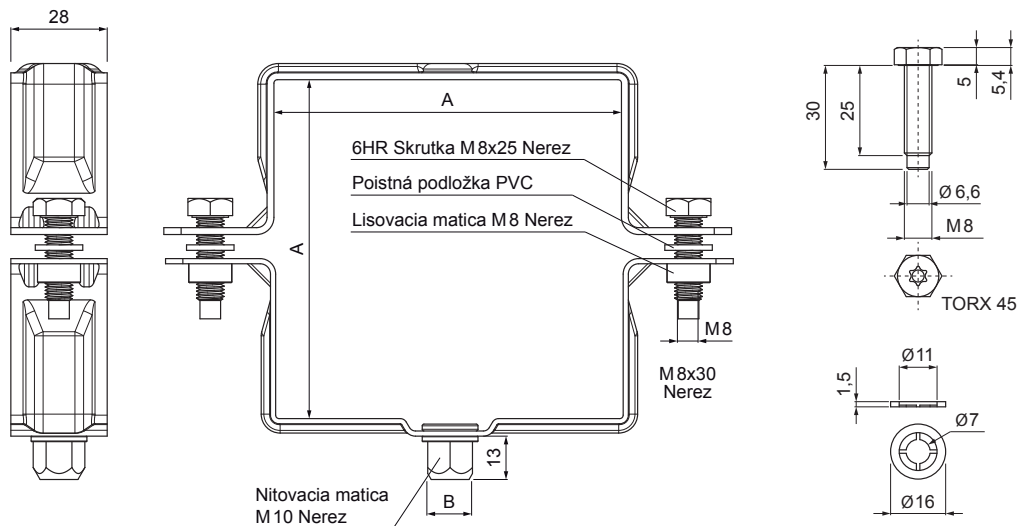

TECHNICKÝ LIST

ZVODOVÁ OBJÍMKA HRANATÁ M 10

WH-WOBH

MZ Hliník lakovaný – Machovo zelená – RAL 6005

Rozmery [mm]		
Menovitá veľkosť	A x A	B
80/80	80 x 80	13
100/100	100 x 100	13
120/120	120 x 120	13

INDEX	ZMENA	DATUM	PODPIS				
ZN. MAT.						T.O.	HMOTNOSŤ kg
ROZM.-POLOT							
POM. ZAR.					STN		TR.Č.
VYPR.	Ing. Kluska M.				POZN.		Č.POZÍCIE
PRESK.							
TECHNOL.	TECHNOL.				STARÝ V.		Č.V.
NÁZOV	Zvodová objímka hranatá M10				Počet listov	WH-WOBH	List