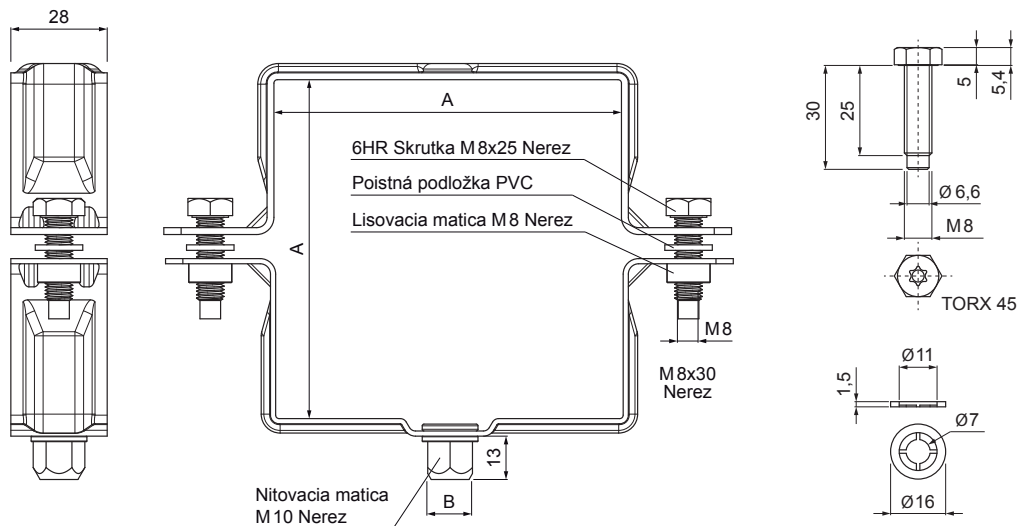

TECHNICKÝ LIST

ZVODOVÁ OBJÍMKA HRANATÁ M 10

WH-WOBH

MZ Hliník lakovaný – Machovo zelená – RAL 6005

Rozmery [mm]		
Menovitá veľkosť	A x A	B
80/80	80 x 80	13
100/100	100 x 100	13
120/120	120 x 120	13

INDEX	ZMENA	DATUM	PODPIS	KJG QUALITY®	Scan code for 3D model	
ZN. MAT.						
ROZM.-POLOT						
POM. ZAR.					STN	TR.Č.
VYPR.	Ing. Kluska M.				POZN.	Č.POZÍCIE
PRESK.						
TECHNOL.	TECHNOL.				STARÝ V.	Č.V.
NÁZOV	Zvodová objímka hranatá M10				Počet listov	WH-WOBH
						List