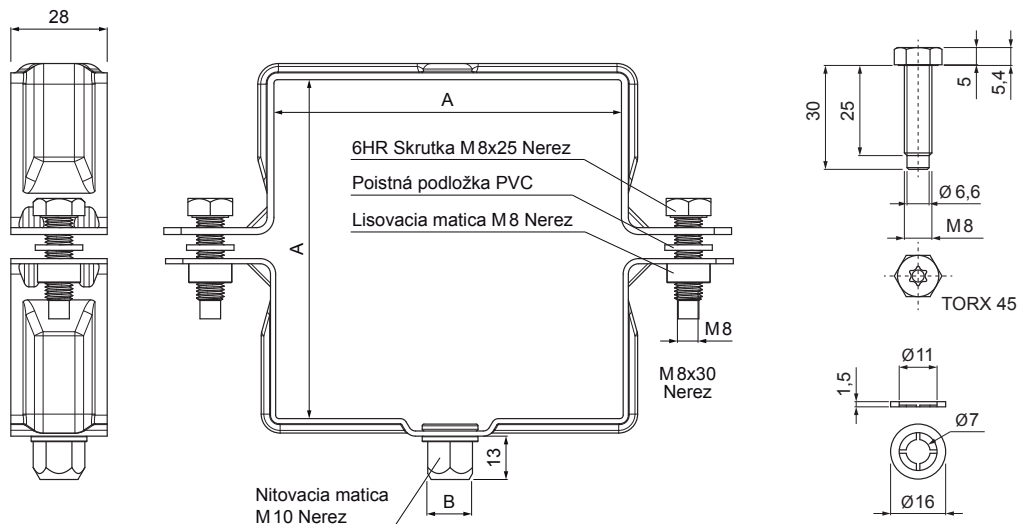

TECHNICKÝ LIST

ZVODOVÁ OBJÍMKA HRANATÁ M 10

WH-WOBH

ZS Hliník lakovaný – Zinkovo šedá – RAL extra

Rozmery [mm]		
Menovitá veľkosť	A x A	B
80/80	80 x 80	13
100/100	100 x 100	13
120/120	120 x 120	13

INDEX	ZMENA	DATUM	PODPIS				
ZN. MAT.						T.O.	HMOTNOSŤ kg
ROZM.-POLOT						STN	TR.Č.
POM. ZAR.						POZN.	Č.POZÍCIE
VYPR. Ing. Kluska M.						STARÝ V.	Č.V.
PRESK.							
TECHNOL.	TECHNOL.						
NÁZOV	Zvodová objímka hranatá M10					Počet listov	WH-WOBH
							List