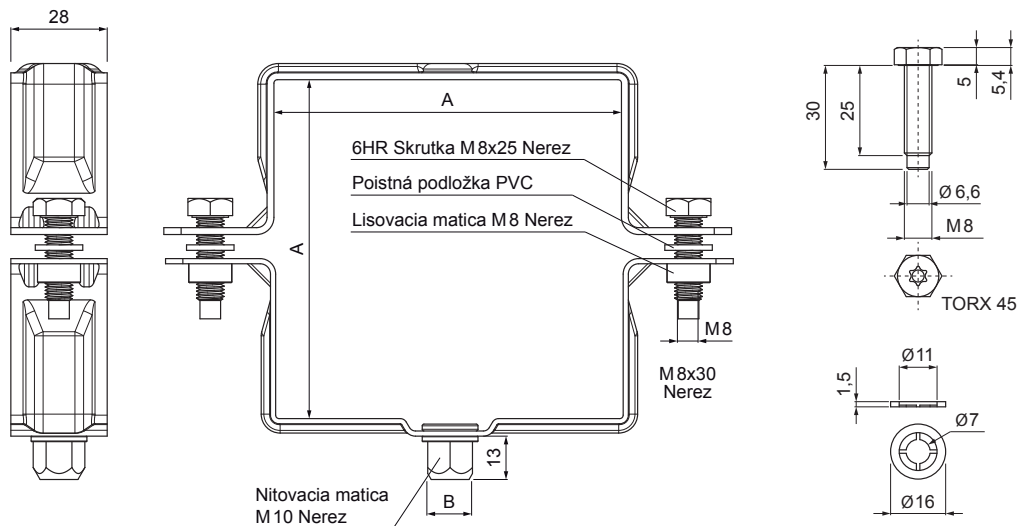

TECHNICKÝ LIST

ZVODOVÁ OBJÍMKA HRANATÁ M 10

WH-WOBH

ZS Hliník lakovaný – Zinkovo šedá – RAL extra

Rozmery [mm]		
Menovitá veľkosť	AxA	B
80/80	80 x 80	13
100/100	100 x 100	13
120/120	120 x 120	13

INDEX	ZMENA	DATUM	PODPIS		
ZN. MAT.		T.O.			
ROZM.-POLOT				STN	TR.Č.
POM. ZAR.				POZN.	Č.POZÍCIE
VYPR. Ing. Kluska M.				STARÝ V.	Č.V.
PRESK.					
TECHNOL.	TECHNOL.				
NÁZOV	Zvodová objímka hranatá M10			Počet listov	WH-WOBH
					List