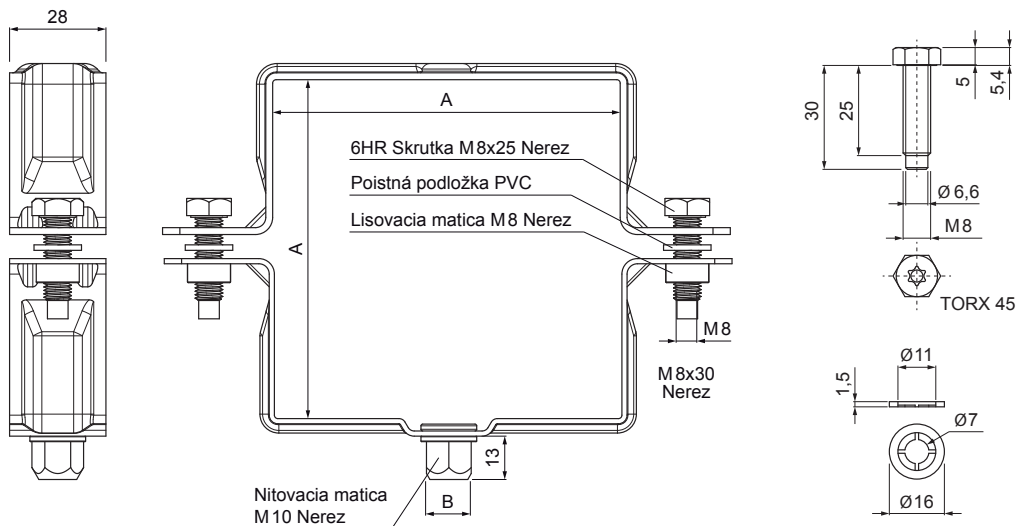

TECHNICKÝ LIST

ZVODOVÁ OBJÍMKA HRANATÁ M 10

WH-WOBH

W Hliník – Natur

Rozmery [mm]		
Menovitá veľkosť	A x A	B
80/80	80 x 80	13
100/100	100 x 100	13
120/120	120 x 120	13

INDEX	ZMENA	DATUM	PODPIS				
ZN. MAT.						T.O.	HMOTNOSŤ kg
ROZM.-POLOT						STN	TR.Č.
POM. ZAR.						POZN.	Č.POZÍCIE
VYPR.	Ing. Kluska M.					STARÝ V.	Č.V.
PRESK.							
TECHNOL.		TECHNOL.					
NÁZOV	Zvodová objímka hranatá M 10					Počet listov	WH-WOBH
							List