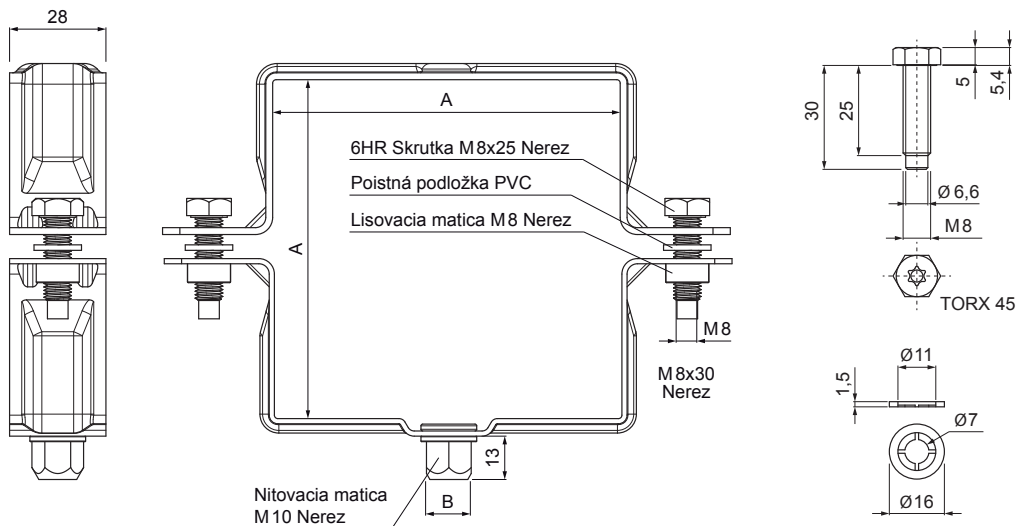

TECHNICKÝ LIST

ZVODOVÁ OBJÍMKA HRANATÁ M 10

WH-WOBH

W Hliník – Natur

Rozmery [mm]		
Menovitá veľkosť	A x A	B
80/80	80 x 80	13
100/100	100 x 100	13
120/120	120 x 120	13

INDEX	ZMENA	DATUM	PODPIS					
ZN. MAT.						T.O.	HMOTNOSŤ kg	MER.
ROZM.-POLOT						STN	TR.Č.	
POM. ZAR.						POZN.	Č.POZÍCIE	
VYPR.	Ing. Kluska M.					STARÝ V.	Č.V.	
PRESK.								
TECHNOL.		TECHNOL.						
NÁZOV	Zvodová objímka hranatá M 10					Počet listov	WH-WOBH	
							List	

Vytvorené: 22.04.2026 00:53:20

Technické zmeny vyhradené