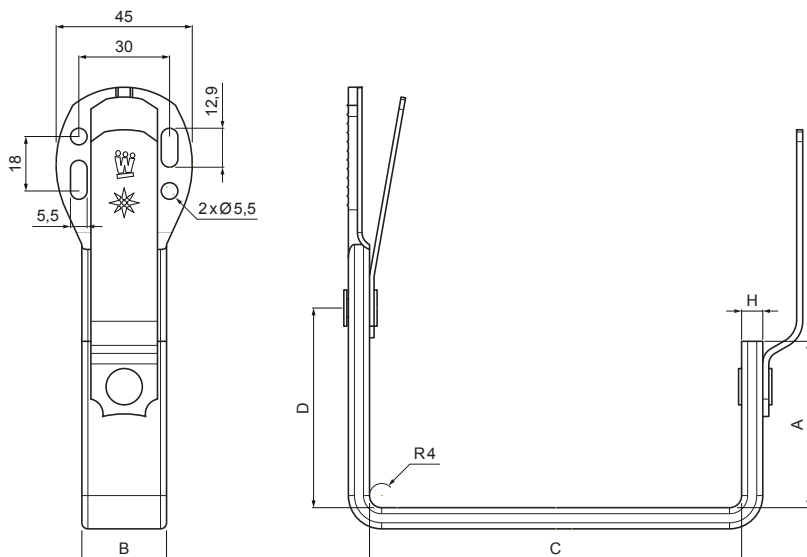

## W.15H-WHHK

**BM** Hliník lakovaný W.15 – Biela W.15 – RAL 9010

INDEX	ZMENA	DATUM	PODPIS	  
ZN. MAT.				
ROZM.-POLOT		T.O.	HMOTNOSŤ kg	MER.
POM. ZAR.			STN	TR.Č.
VYPR. Ing. Kluska M.			POZN.	Č.POZÍCIE
PRESK.			STARÝ V.	Č.V.
TECHNOL.	TECHNOL.			
NÁZOV	Žľabový hák hranatý krokva		Počet listov	W.15H-WHHK List 

Vytvorené: 07.06.2026 00:58:40

Technické zmeny vyhradené

Rozmery [mm]				
Menovitá veľkosť	A	B x H	C	D
250	38	28 x 7	87	48
333	55	28 x 7	123	66
400	68	28 x 7	153	82