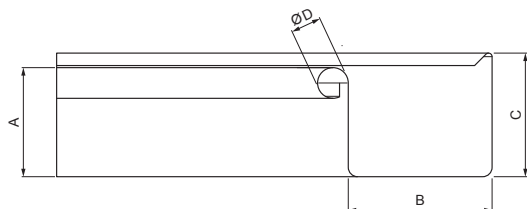

TECHNICKÝ LIST

ŽLABOVÝ ROH VNÚTORNÝ HRANATÝ

W.15H-WRIH

Hliník lakovaný W.15 – Zeleno hnedá W.15 – RAL 7013

INDEX	ZMENA	DATUM	PODPIS			
ZN. MAT.			T.O.			
ROZM.-POLOT				STN	TR.Č.	
POM. ZAR.				POZN.	Č.POZÍCIE	
VYPR. Ing. Kluska M.				STARÝ V.	Č.V.	
PRESK.						
TECHNOL.	TECHNOL.					
NÁZOV	Žľabový roh vnútorný hranatý			Počet listov	W.15H-WRIH	List 

Rozmery [mm]					
Menovitá veľkosť	A	B	C	ØD	L
250	55	85	65	18	285
333	75	120	85	20	275

Vytvorené: 04.06.2026 15:14:11

Technické zmeny vyhradené

TECHNICKÝ LIST

ŽLABOVÝ ROH VNÚTORNÝ HRANATÝ

W.15H-WRIH

ZHM Hliník lakovaný W.15 – Zeleno hnedá W.15 – RAL 7013

INDEX	ZMENA	DATUM	PODPIS	KJG QUALITY®	Scan code for 3D model		
ZN. MAT.						T.O.	HMOTNOSŤ kg
ROZM.-POLOT							
POM. ZAR.					STN	TR.Č.	
VYPR.	Ing. Kluska M.				POZN.	Č.POZÍCIE	
PRESK.							
TECHNOL.	TECHNOL.				STARÝ V.	Č.V.	
NÁZOV	Žľabový roh vnútorný hranatý				Počet listov	W.15H-WRIH	List

Vytvorené: 04.06.2026 15:14:11

Technické zmeny vyhradené

Rozmery [mm]					
Menovitá veľkosť	A	B	C	ØD	L
400	90	150	100	22	400