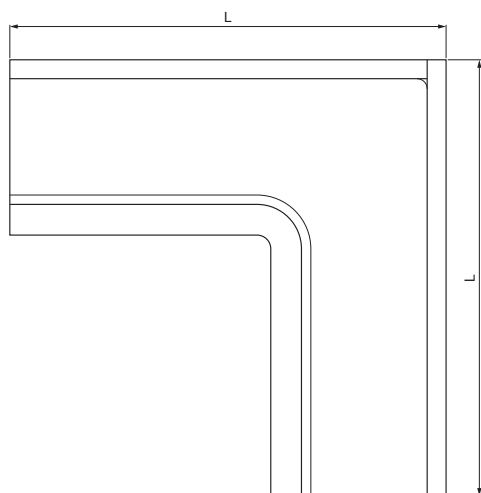

TECHNICKÝ LIST

ŽLABOVÝ ROH VNÚTORNÝ HRANATÝ

W.15H-WRIH

Hliník lakovaný W.15 – Medeno hnedá W.15 – RAL 8004

INDEX	ZMENA	DATUM	PODPIS				
ZN. MAT.						T.O.	HMOTNOSŤ kg
ROZM.-POLOT							
POM. ZAR.					STN		TR.Č.
VYPR.	Ing. Kluska M.				POZN.		Č.POZÍCIE
PRESK.							
TECHNOL.		TECHNOL.			STARÝ V.		Č.V.
NÁZOV	Žľabový roh vnútorný hranatý				Počet listov	W.15H-WRIH	List

Vytvorené: 04.06.2026 04:46:05

Technické zmeny vyhradené

Rozmery [mm]					
Menovitá veľkosť	A	B	C	ØD	L
250	55	85	65	18	285
333	75	120	85	20	275

TECHNICKÝ LIST

ŽLABOVÝ ROH VNÚTORNÝ HRANATÝ

W.15H-WRIH

Hliník lakovaný W.15 – Medeno hnedá W.15 – RAL 8004

INDEX	ZMENA	DATUM	PODPIS		
ZN. MAT.			T.O.		
ROZM.-POLOT				STN	TR.Č.
POM. ZAR.				POZN.	Č.POZÍCIE
VYPR. Ing. Kluska M.				STARÝ V.	Č.V.
PRESK.					
TECHNOL.	TECHNOL.				
NÁZOV	Žľabový roh vnútorný hranatý			Počet listov	W.15H-WRIH List

Vytvorené: 04.06.2026 04:46:05

Technické zmeny vyhradené

Rozmery [mm]					
Menovitá veľkosť	A	B	C	ØD	L
400	90	150	100	22	400