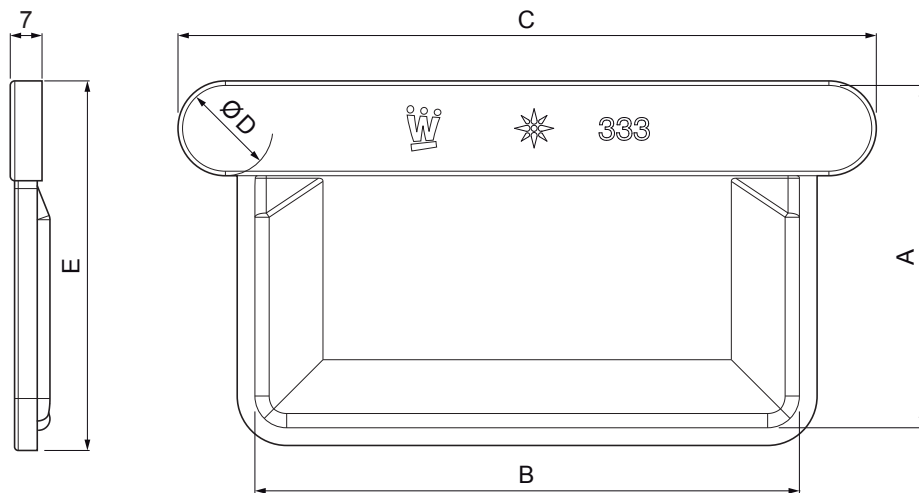

TECHNICKÝ LIST

ŽLABOVÉ ČELO HRANATÉ

W.15H-WCLH

Hliník lakovaný W.15 – Machovo zelená W.15 – RAL 6005

INDEX	ZMENA	DATUM	PODPIS				
ZN. MAT.						T.O.	HMOTNOSŤ kg
ROZM.–POLOT							
POM. ZAR.					STN		TR.Č.
VYPR.	Ing. Kluska M.				POZN.		Č.POZÍCIE
PRESK.							
TECHNOL.		TECHNOL.			STARÝ V.		Č.V.
NÁZOV	Žlabové čelo hranaté				Počet listov	W.15H-WCLH	List

Vytvorené: 20.04.2026 23:15:44

Technické zmeny vyhradené

Rozmery [mm]					
Menovitá veľkosť	A	B	C	Ø D	E
250	55	85	126	18	64
333	75	120	160	20	83
400	90	150	196	22	98