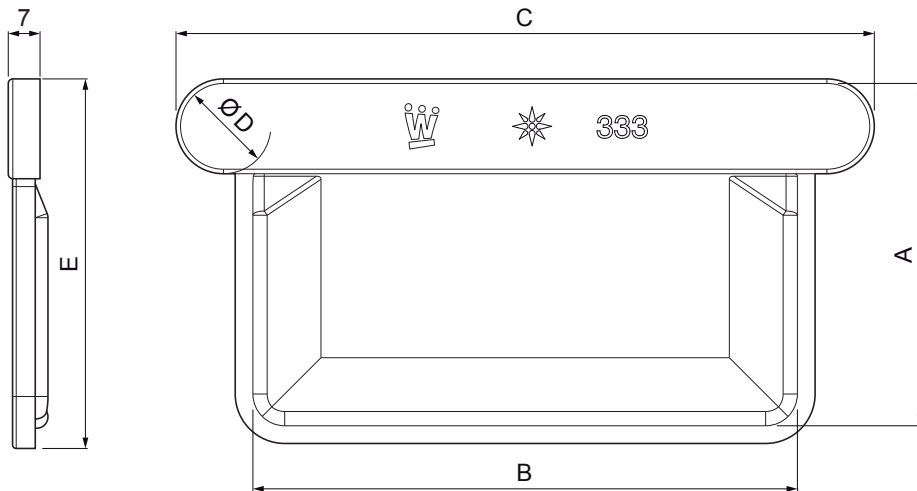

TECHNICKÝ LIST

ŽLABOVÉ ČELO HRANATÉ

W.15H-WCLH

Hliník lakovaný W.15 – Machovo zelená W.15 – RAL 6005

INDEX	ZMENA	DATUM	PODPIS				
ZN. MAT.						T.O.	HMOTNOSŤ kg
ROZM.–POLOT							
POM. ZAR.					STN		TR.Č.
VYPR.	Ing. Kluska M.				POZN.		Č.POZÍCIE
PRESK.							
TECHNOL.		TECHNOL.			STARÝ V.		Č.V.
NÁZOV	Žlabové čelo hranaté				Počet listov	W.15H-WCLH	List

Vytvorené: 07.06.2026 11:54:00

Technické zmeny vyhradené

Rozmery [mm]					
Menovitá veľkosť	A	B	C	Ø D	E
250	55	85	126	18	64
333	75	120	160	20	83
400	90	150	196	22	98