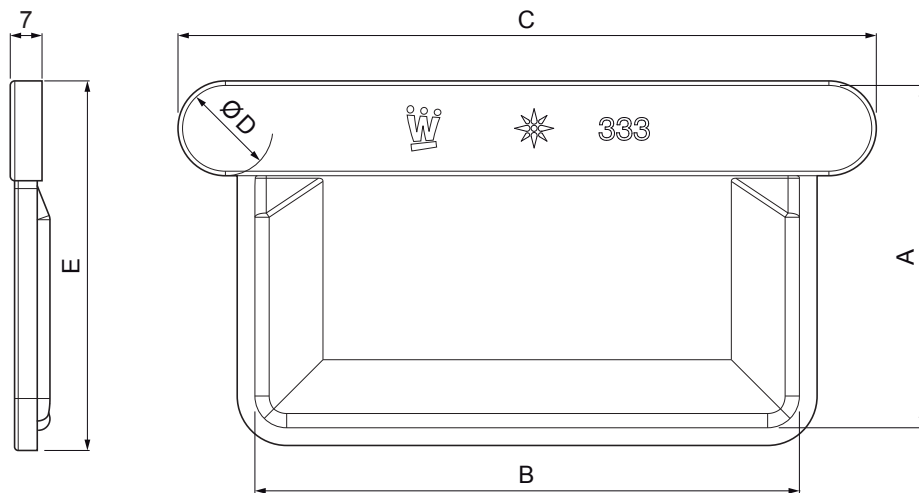

TECHNICKÝ LIST

ŽLABOVÉ ČELO HRANATÉ

W.15H-WCLH

BHTM Hliník lakovaný W.15 – Bielo hliníková tmavá W.15 – RAL 9007

INDEX	ZMENA	DATUM	PODPIS	  
ZN. MAT.				
ROZM.-POLOT		T.O.	HMOTNOSŤ kg	MER.
POM. ZAR.			STN	TR.Č.
VYPR. Ing. Kluska M.			POZN.	Č.POZÍCIE
PRESK.				
TECHNOL.	TECHNOL.		STARÝ V.	Č.V.
NÁZOV	Žlabové čelo hranaté		Počet listov	W.15H-WCLH List 

Vytvorené: 07.06.2026 14:33:17

Technické zmeny vyhradené

Rozmery [mm]					
Menovitá veľkosť	A	B	C	Ø D	E
250	55	85	126	18	64
333	75	120	160	20	83
400	90	150	196	22	98