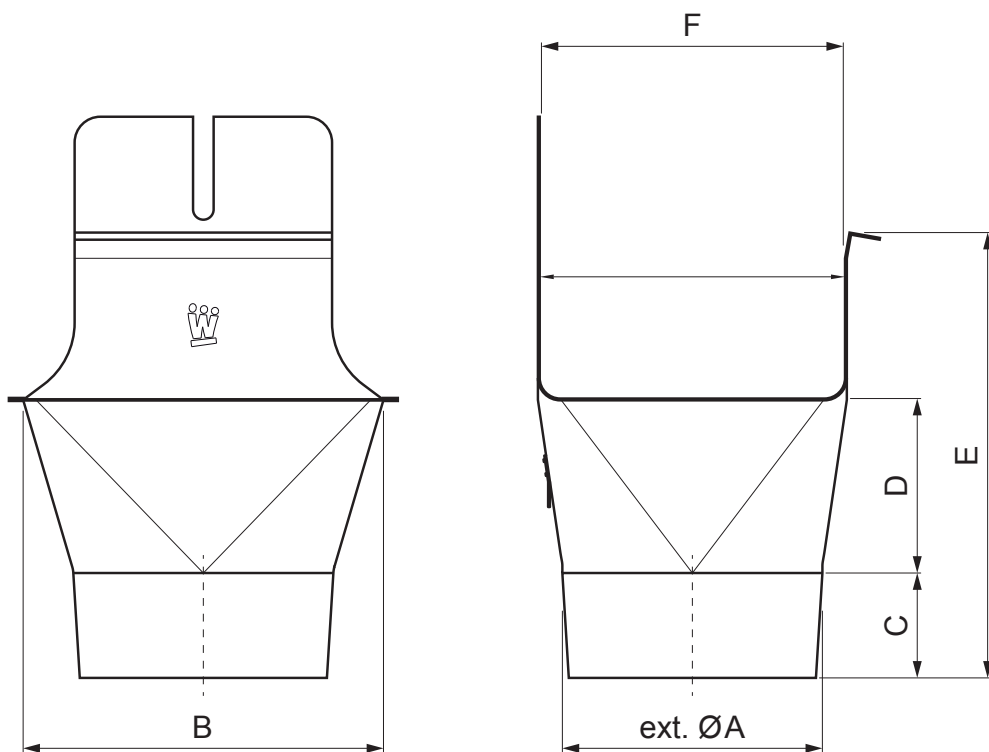

TECHNICKÝ LIST

ŽLABOVÝ KOTLÍK HRANATÝ/POLKRUHOVÝ

W.15H-WKLG

ICM Hliník lakovaný W.15 – Intenzívna čierna W.15 – RAL 9005

Rozmery [mm]						
Menovitá veľkosť	ØA	B	C	D	E	F
250/80	80	111	38	46	91	85
333/100	100	140	46	62	126	120
400/120	120	169	55	73	154	150

INDEX	ZMENA	DATUM	PODPIS	KJG QUALITY®	Scan code for 3D model	
ZN. MAT.						
ROZM.-POLOT						
POM. ZAR.					STN	TR.Č.
VYPR. Ing. Kluska M.					POZN.	Č.POZÍCIE
PRESK.						
TECHNOL.	TECHNOL.				STARÝ V.	Č.V.
NÁZOV	Žlabový kotlík hranatý/polokruhový				Počet listov	W.15H-WKLG
						List