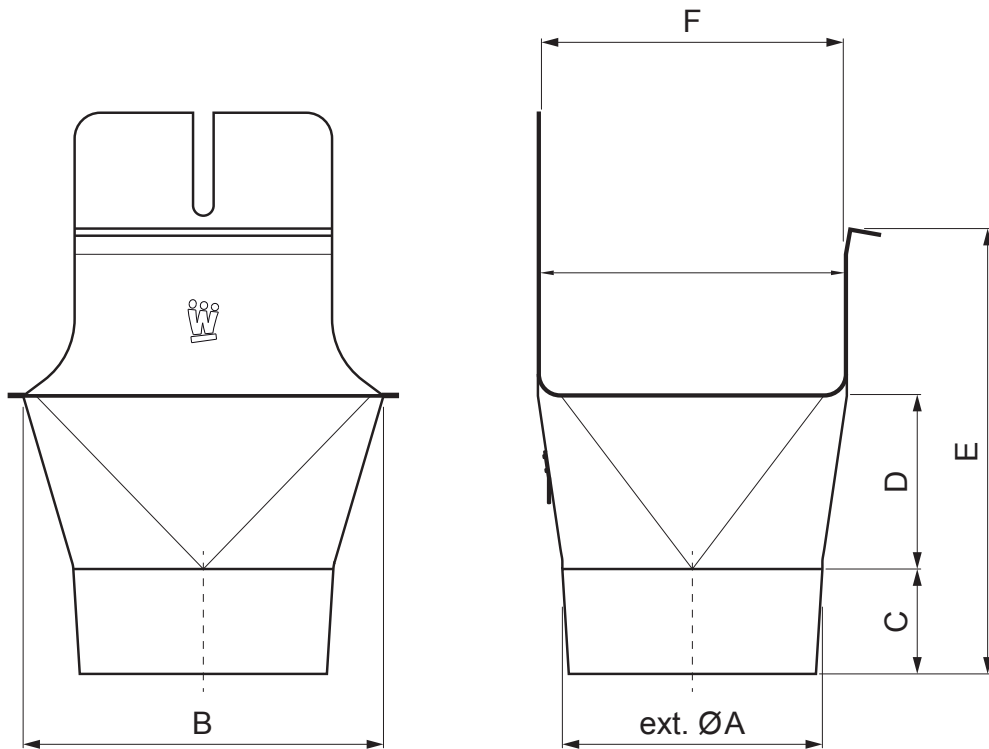

TECHNICKÝ LIST

ŽLABOVÝ KOTLÍK HRANATÝ/POLKRUHOVÝ

W.15H-WKLG

BHTM Hliník lakovaný W.15 – Bielo hliníková tmavá W.15 – RAL 9007

INDEX	ZMENA	DATUM	PODPIS	KJG QUALITY®	Scan code for 3D model		
ZN. MAT.							T.O.
ROZM.-POLOT							
POM. ZAR.					STN	TR.Č.	
VYPR.	Ing. Kluska M.				POZN.	Č.POZÍCIE	
PRESK.							
TECHNOL.	TECHNOL.				STARÝ V.	Č.V.	
NÁZOV	Žlabový kotlík hranatý/polokruhový				Počet listov	W.15H-WKLG	List

Vytvorené: 05.06.2026 11:01:50

Technické zmeny vyhradené

Rozmery [mm]						
Menovitá veľkosť	ØA	B	C	D	E	F
250/80	80	111	38	46	91	85
333/100	100	140	46	62	126	120
400/120	120	169	55	73	154	150