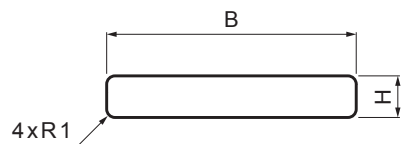

# M-MTPA

**M** Med' – Natur

Rozmery [mm]		
Menovitá veľkosť	B	H
30/5	30	5

INDEX	ZMENA	DATUM	PODPIS	 
ZN. MAT.		T.O.	HMOTNOSŤ kg	
ROZM.–POLOT			STN	TR.Č.
POM. ZAR.			POZN.	Č.POZÍCIE
VYPR. Ing. Kluska M.			STARÝ V.	Č.V.
PRESK.				
TECHNOL.	TECHNOL.			
NÁZOV	Tyč pásová		Počet listov	M-MTPA List 