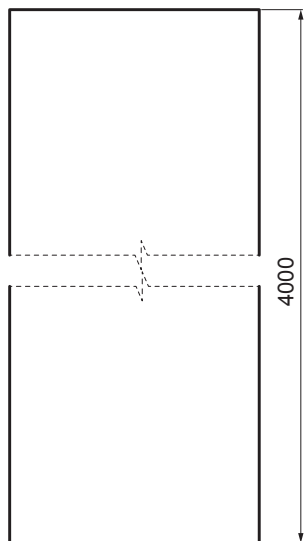

# M-MTPA

**M** Med' – Natur

Rozmery [mm]		
Menovitá veľkosť	B	H
30/5	30	5

INDEX	ZMENA	DATUM	PODPIS	 
ZN. MAT.		T.O.	HMOTNOSŤ kg	
ROZM.–POLOT			STN	TR.Č.
POM. ZAR.			POZN.	Č.POZÍCIE
VYPR. Ing. Kluska M.			STARÝ V.	Č.V.
PRESK.				
TECHNOL.	TECHNOL.			
NÁZOV	Tyč pásová		Počet listov	M-MTPA List 