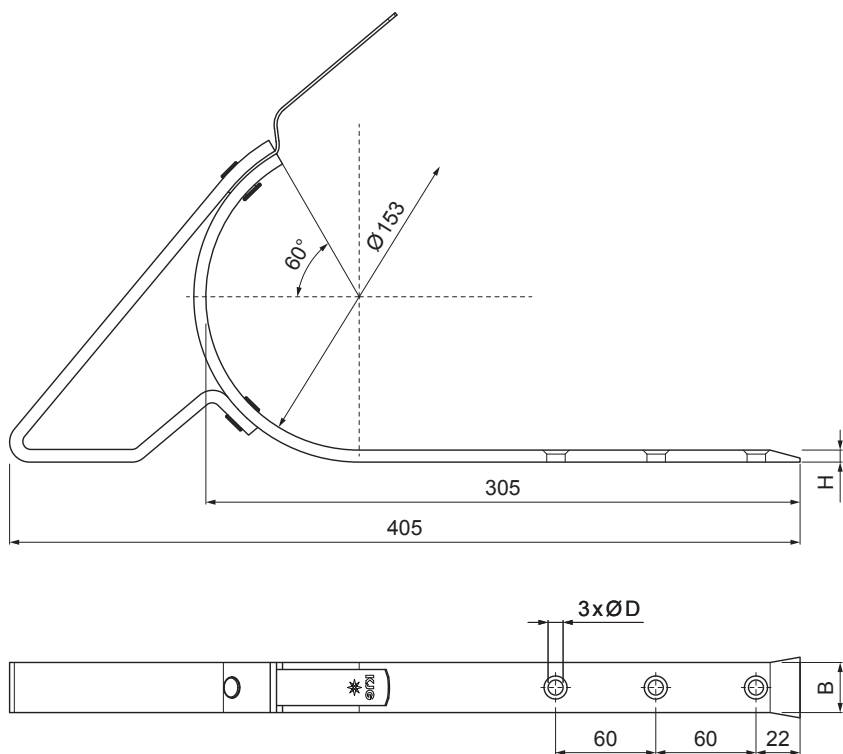

## M-MHSSN

**M** Med' – Natur

INDEX	ZMENA	DATUM	PODPIS				
ZN. MAT.							T.O.
ROZM.-POLOT							
POM. ZAR.					STN		TR.Č.
VYPR.	Ing. Kluska M.				POZN.		Č.POZÍCIE
PRESK.							
TECHNOL.		TECHNOL.			STARÝ V.		Č.V.
NÁZOV	Nástrešný hák samrínový spevnený				Počet listov	M-MHSSN	List 

Vytvorené: 07.06.2026 11:53:46

Technické zmeny vyhradené

Rozmery [mm]		
Menovitá veľkosť	B x H	Ø D
4	20 x 6	7