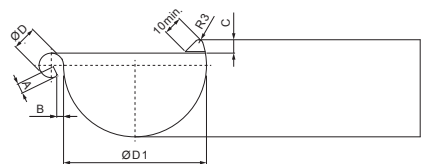

TECHNICKÝ LIST

ŽLABOVÝ ROH VONKAJŠÍ

M-MRA

M Med' – Natur

Rozmery [mm]						
Menovitá veľkosť	A±1	B±1	C min.	ØD±1	ØD1+2/0	L±1
200	5	5	8	16	80	255
250	7	5	10	18	105	280
280	7	6	11	18	127	300
333	9	6	11	20	153	300
400	9	6	11	22	192	345

INDEX	ZMENA	DATUM	PODPIS	KJG QUALITY®	Scan code for 3D model	
ZN. MAT.						
ROZM.-POLOT						
POM. ZAR.					STN	TR.Č.
VYPR. Ing. Kluska M.					POZN.	Č.POZÍCIE
PRESK.						
TECHNOL.	TECHNOL.				STARÝ V.	Č.V.
NÁZOV	Žľabový roh vonkajší			Počet listov	M-MRA	
					List	