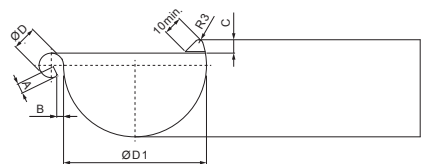

TECHNICKÝ LIST

ŽLABOVÝ ROH VONKAJŠÍ

M-MRA

M Med' – Natur

Rozmery [mm]						
Menovitá veľkosť	A±1	B±1	C min.	ØD±1	ØD1+2/0	L±1
200	5	5	8	16	80	255
250	7	5	10	18	105	280
280	7	6	11	18	127	300
333	9	6	11	20	153	300
400	9	6	11	22	192	345

INDEX	ZMENA	DATUM	PODPIS	KJG QUALITY®	Scan code for 3D model	
ZN. MAT.						
ROZM.–POLOT						
POM. ZAR.					STN	TR.Č.
VYPR. Ing. Kluska M.					POZN.	Č.POZÍCIE
PRESK.						
TECHNOL.	TECHNOL.				STARÝ V.	Č.V.
NÁZOV	Žľabový roh vonkajší			Počet listov	M-MRA	List