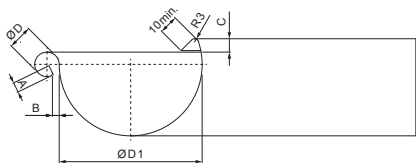

TECHNICKÝ LIST

ŽLABOVÝ ROH VONKAJŠÍ

P-PRA

AN Pozink lakovaný – Antracit – RAL 7016

Rozmery [mm]						
Menovitá veľkosť	A±1	B±1	C min.	ØD±1	ØD1+2/0	L±1
200	5	5	8	16	80	255
250	7	5	10	18	105	280
280	7	6	11	18	127	300
333	9	6	11	20	153	300
400	9	6	11	22	192	345

INDEX	ZMENA	DATUM	PODPIS	KJG QUALITY®	Scan code for 3D model	
ZN. MAT.						
ROZM.–POLOT						
POM. ZAR.					STN	TR.Č.
VYPR. Ing. Kluska M.					POZN.	Č.POZÍCIE
PRESK.						
TECHNOL.	TECHNOL.				STARÝ V.	Č.V.
NÁZOV	Žlabový roh vonkajší				Počet listov	P-PRA
						List