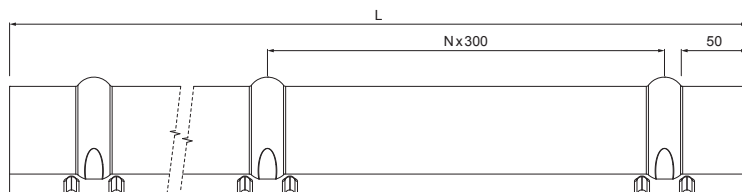

# UNI-HRE

**DETAIL:**

1. hrebenáč obľý 2 m alebo 3 m krycia šírka 1,864 m (2m) a 2,936 m (3m)
2. farmárska skrutka 4,8 x 20
3. strešná plechová krytina
4. strešná lata
5. kontralata
6. krokva
7. odkvapový plech
8. ochranný vetrací pás
9. fólia
10. strešný žľab
11. hák

Vytvorené: 21.04.2026 19:44:46

Technické zmeny vyhradené

Rozmery [mm]		
Dĺžka [m]	L	N
2,0	1925	6