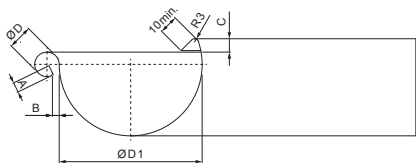

TECHNICKÝ LIST

ŽLABOVÝ ROH VONKAJŠÍ

P-PRA

OC Pozink lakovaný – Oceľovo červená – RAL 3009

Rozmery [mm]						
Menovitá veľkosť	A±1	B±1	C min.	ØD±1	ØD1+2/0	L±1
200	5	5	8	16	80	255
250	7	5	10	18	105	280
280	7	6	11	18	127	300
333	9	6	11	20	153	300
400	9	6	11	22	192	345

INDEX	ZMENA	DATUM	PODPIS	KJG QUALITY®	Scan code for 3D model	
ZN. MAT.						
ROZM.-POLOT						
POM. ZAR.					STN	TR.Č.
VYPR. Ing. Kluska M.					POZN.	Č.POZÍCIE
PRESK.						
TECHNOL.	TECHNOL.				STARÝ V.	Č.V.
NÁZOV	Žľabový roh vonkajší				Počet listov	P-PRA
						List